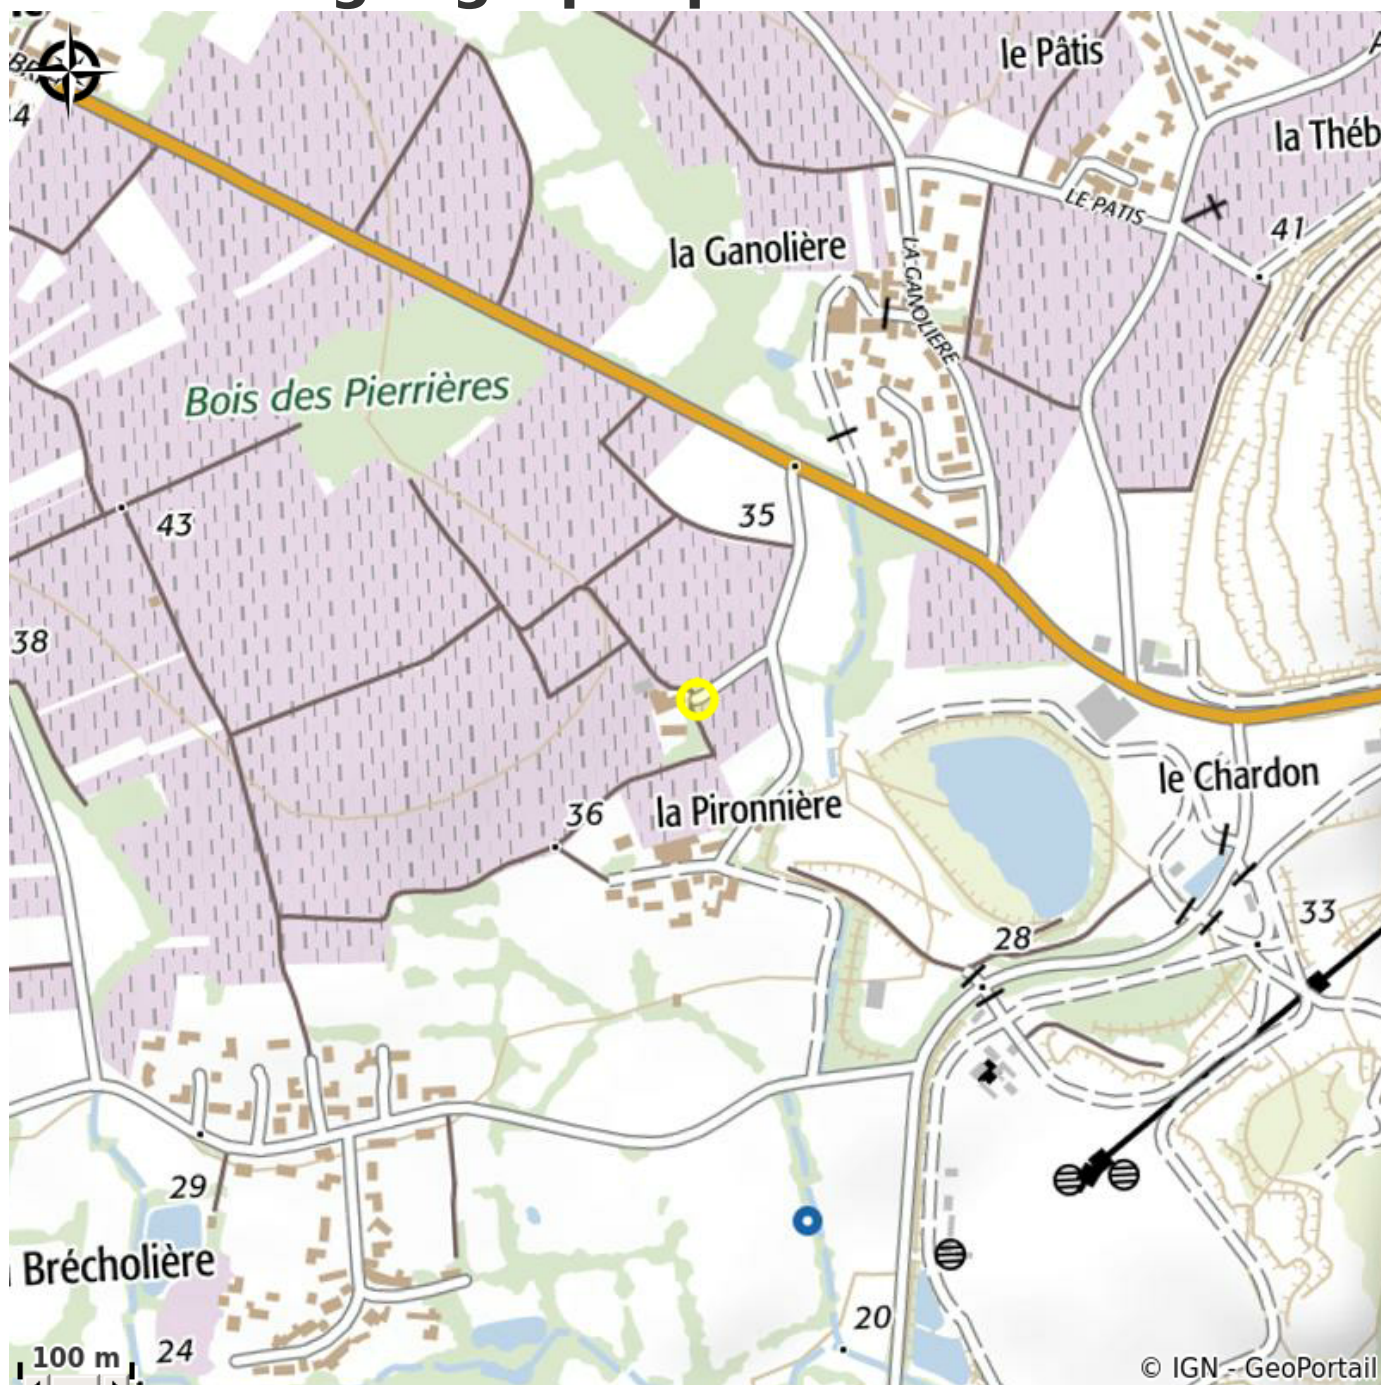

Situation géographique