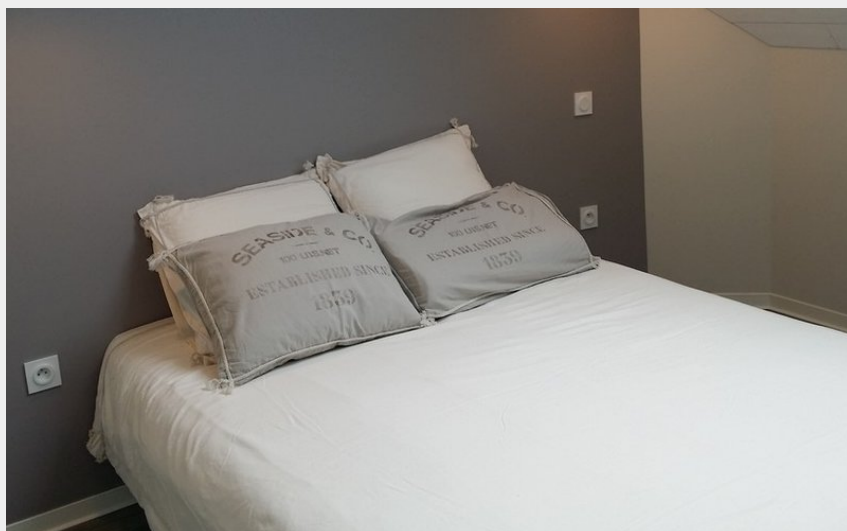

GÎTE LE CARPEDIEM

Crédit photo : (©Carpediem)

Le gîte LE CARPEDIEM est la solution idéale pour tous grâce à son hébergement modulable en fonction de vos besoins

Infos pratiques

Categorie : Où dormir

Description

Le Carpediem, constitué de 2 gîtes de 8 et 12 personnes pouvant être regroupés, est conçu sur un espace total de 360 m² est modulable en fonction de vos besoins et met à votre disposition : Une cuisine équipée qui peut être doublée d'une cuisine de type professionnel avec un piano de cuisine et une chambre froide. Une vaste salle à manger et 1 salon avec TV à écran plat. Cinq chambres avec des lits doubles Un dortoir de 10 couchage. Trois salles d'eau (dont 2 qui sont attenantes aux chambres du 1er étage). Un SPA 2 places avec 1 douche. Un espace de jeux avec un billard et un vrai babyfoot. Un vaste parking privatif fermé.