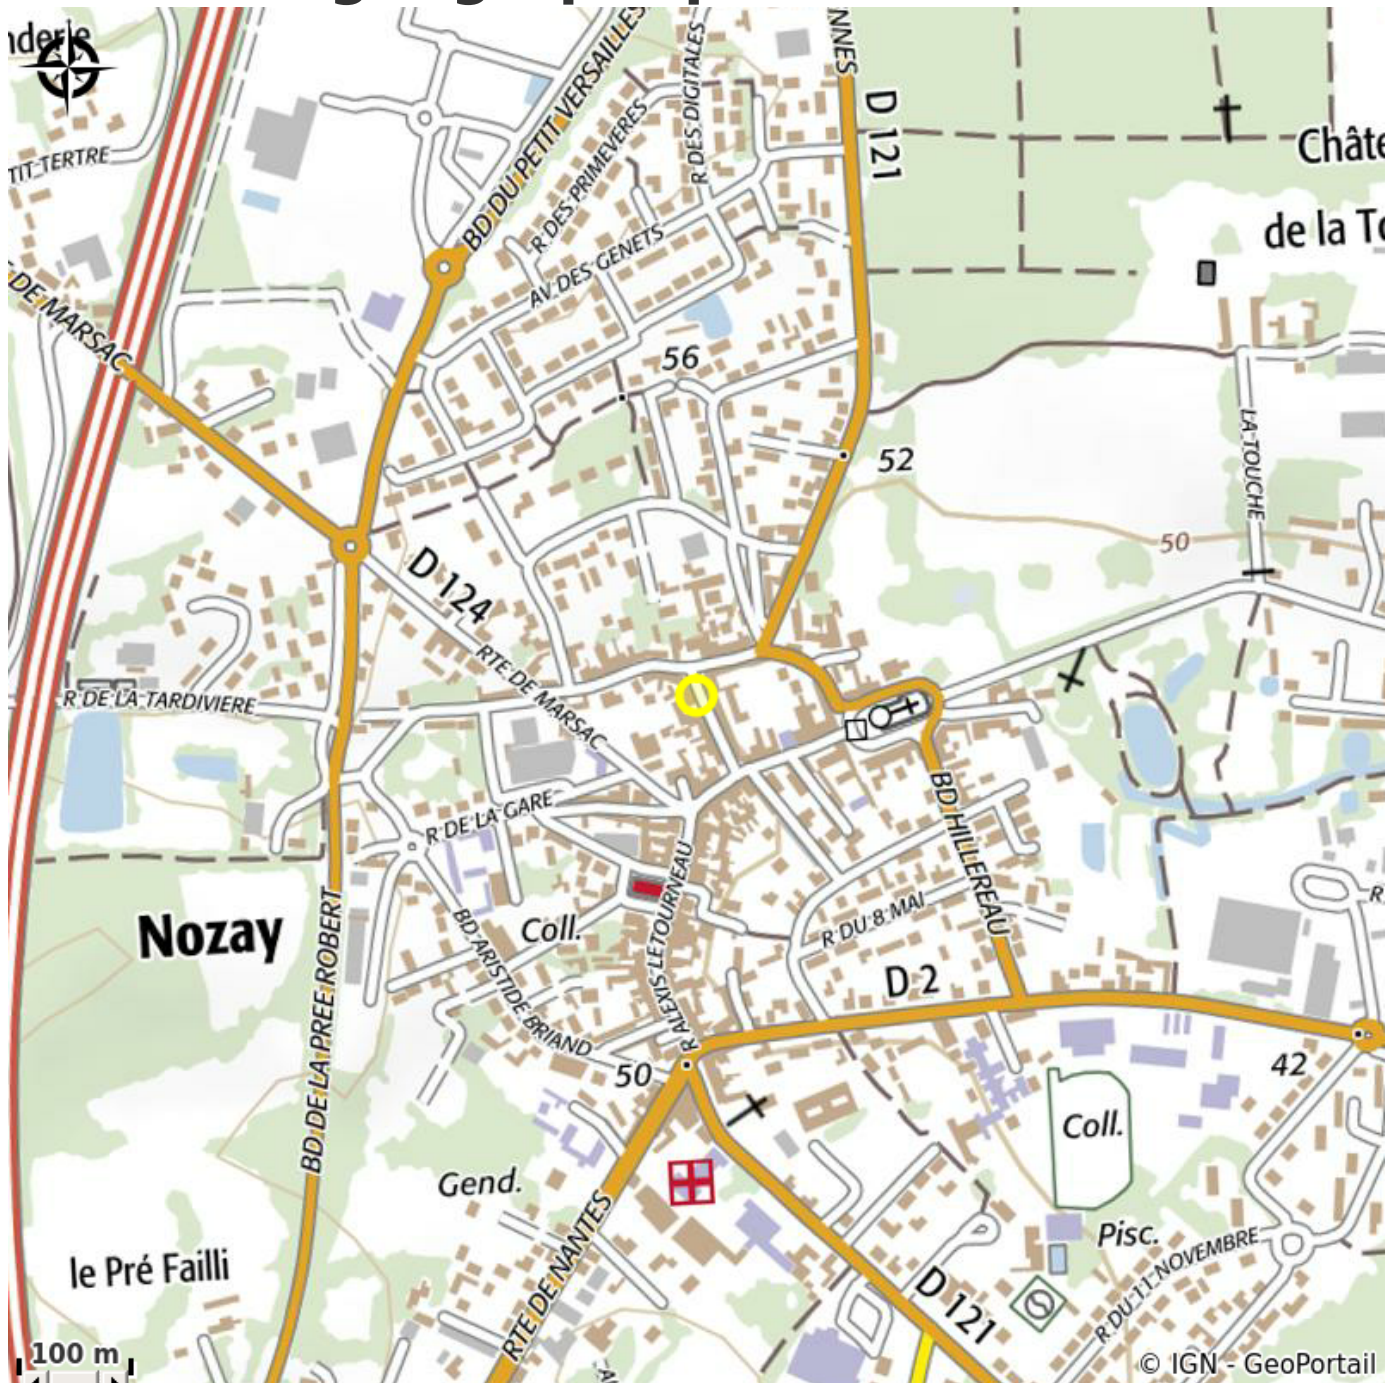

Situation géographique