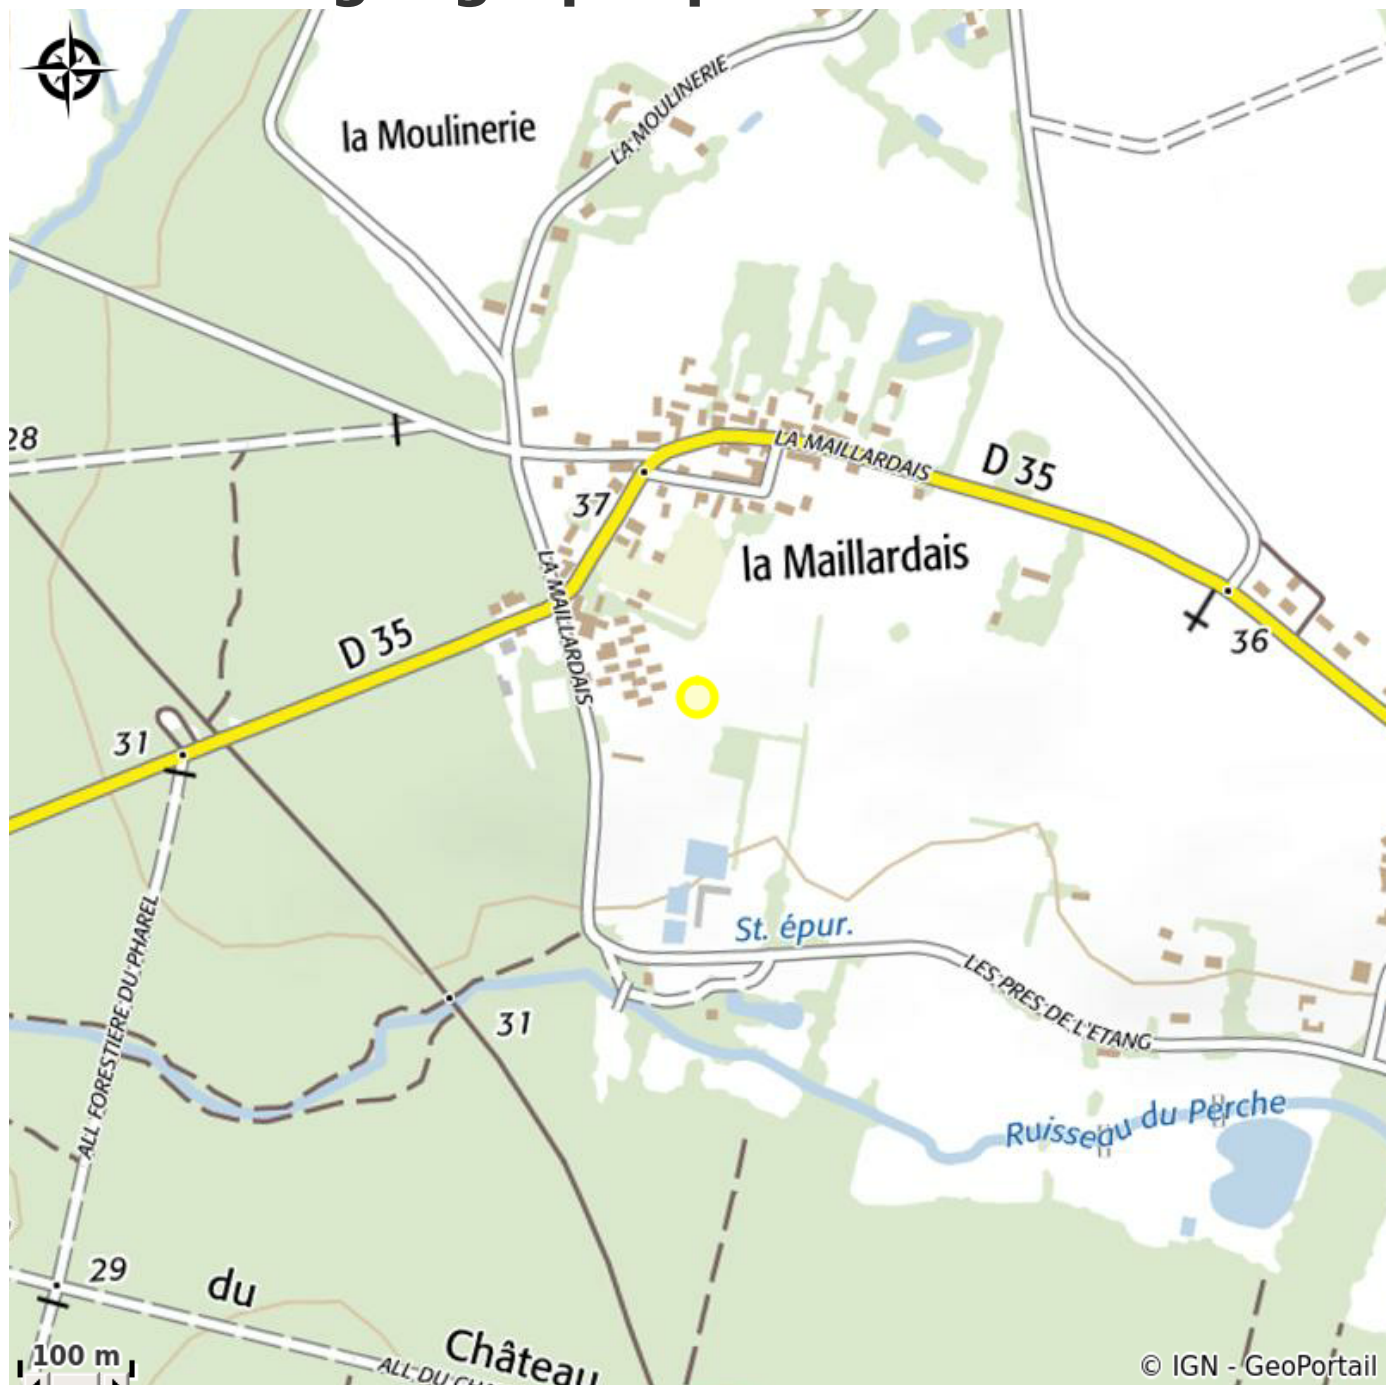

VILLAGE BY LOGIS DE LA MAILLARDAIS AUBERGE DE LA FORÊT

Crédit photo : (©Francesca-Gouret)

En lisière de la forêt du Gâvre, un petit village de 13 cottages indépendants ,tout confort

Infos pratiques

Categorie : Où dormir

Situation géographique

Toutes les infos pratiques

Contact

33 La Maillardais

44130 LE GAVRE

reservation@auberge-delaforet.fr

<http://www.auberge-delaforet.fr>