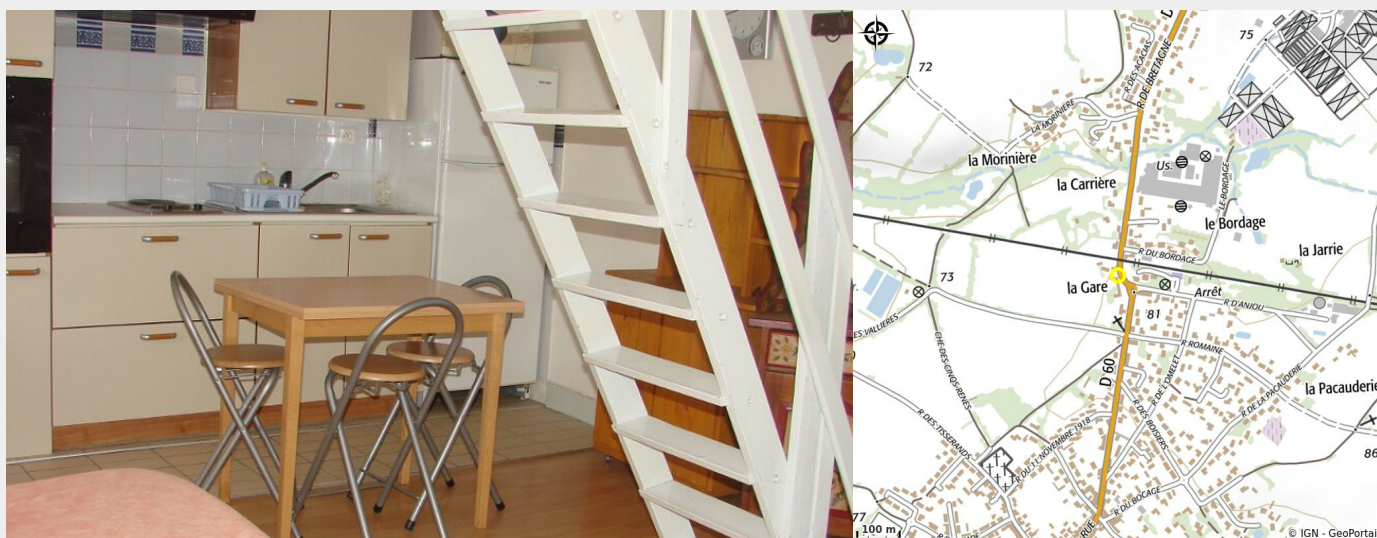

# MEUBLES RESIDENCE LA DEMEURE BOUSSIRONNE

Crédit photo : (bretaudeau)

*A Boussay, 10 min de Clisson et proche de la gare SNCF. Agréables appartements meublés tout confort, T2, T1 et studios : cuisine-séjour, chambre, sdb-wc séparés, lit 140, cuisine aménagée, Tv, internet, laverie, jardin, parking privé. Sur demande : Prêt de linge, repas*

# Description

Dans une belle demeure fin XIXe siècle, au carrefour des 3 provinces, en bord de Sèvre et à 10 minutes de Clisson, nous vous accueillons dans une ambiance calme et chaleureuse. Au choix, studios ou appartements meublés tout confort, en formule indépendante ou en formule chambres d'hôtes. Sur demande, un savoureux petit déjeuner maison et bio vous sera servi. Jardin ombragé, terrasse et barbecue à disposition. Parking privé, accès internet gratuit, laverie.