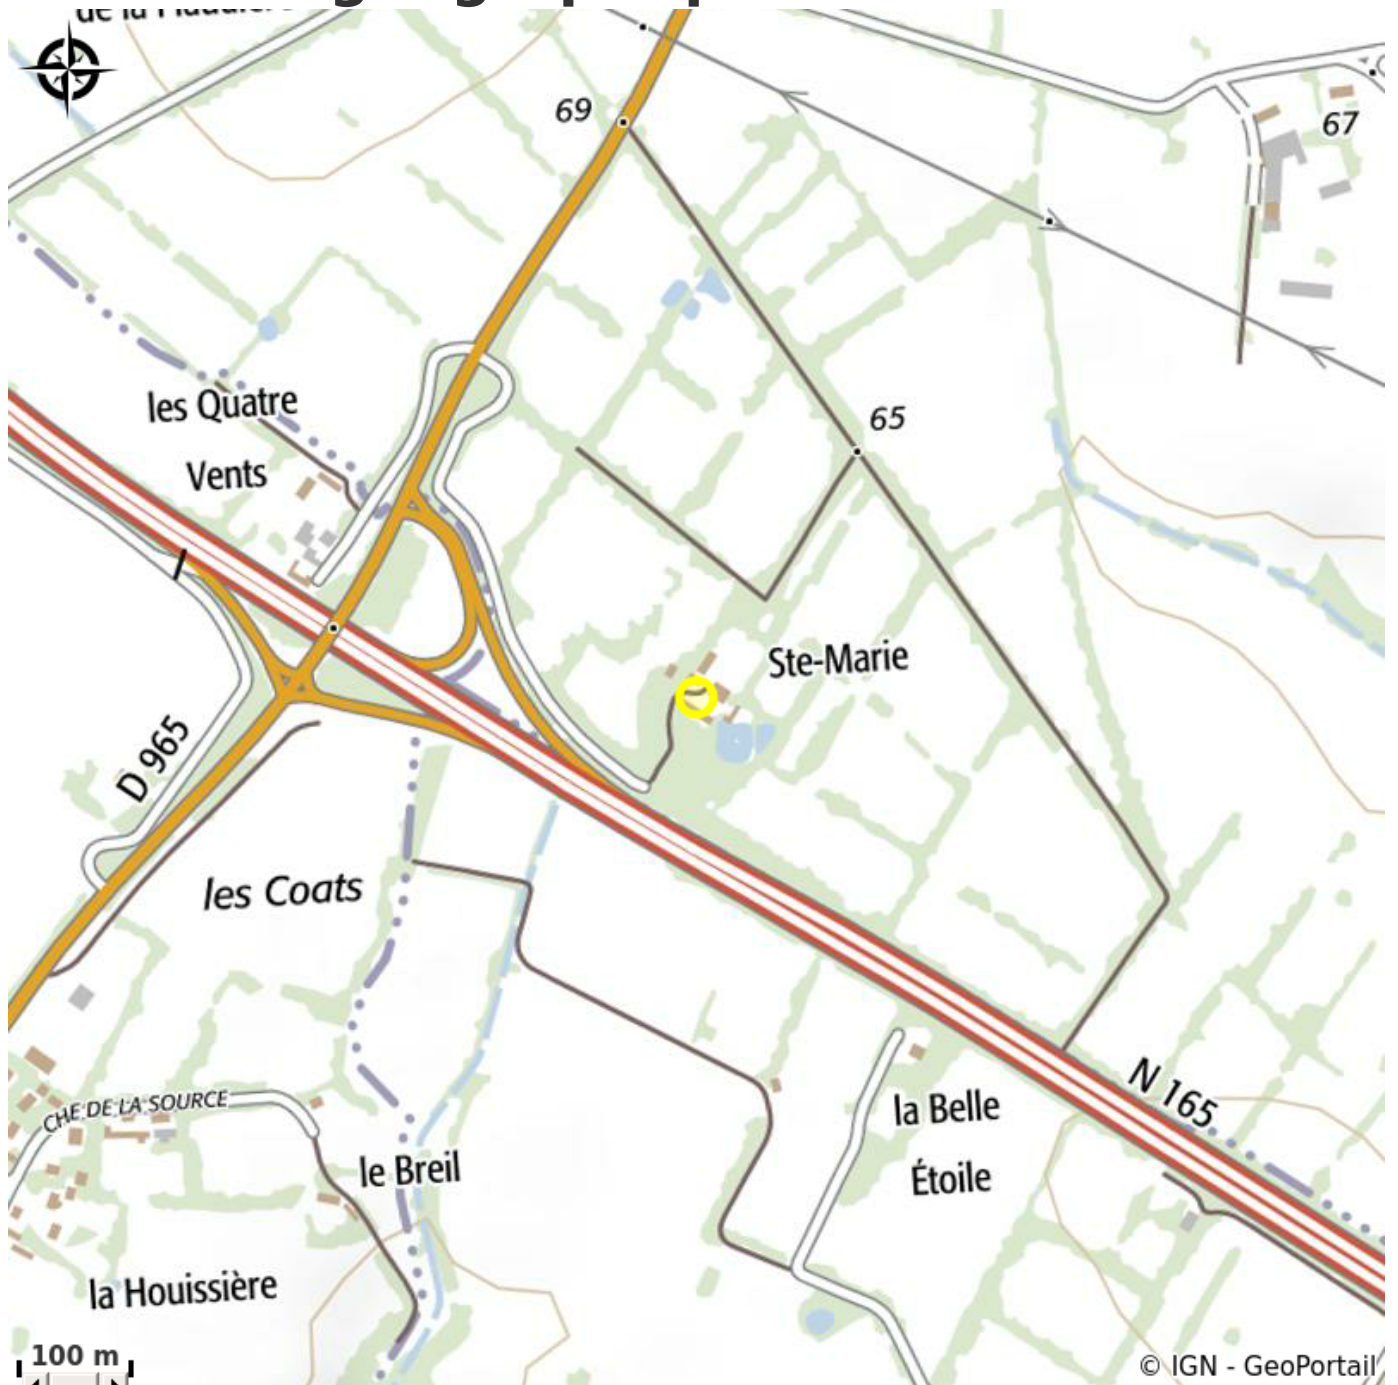

Situation géographique