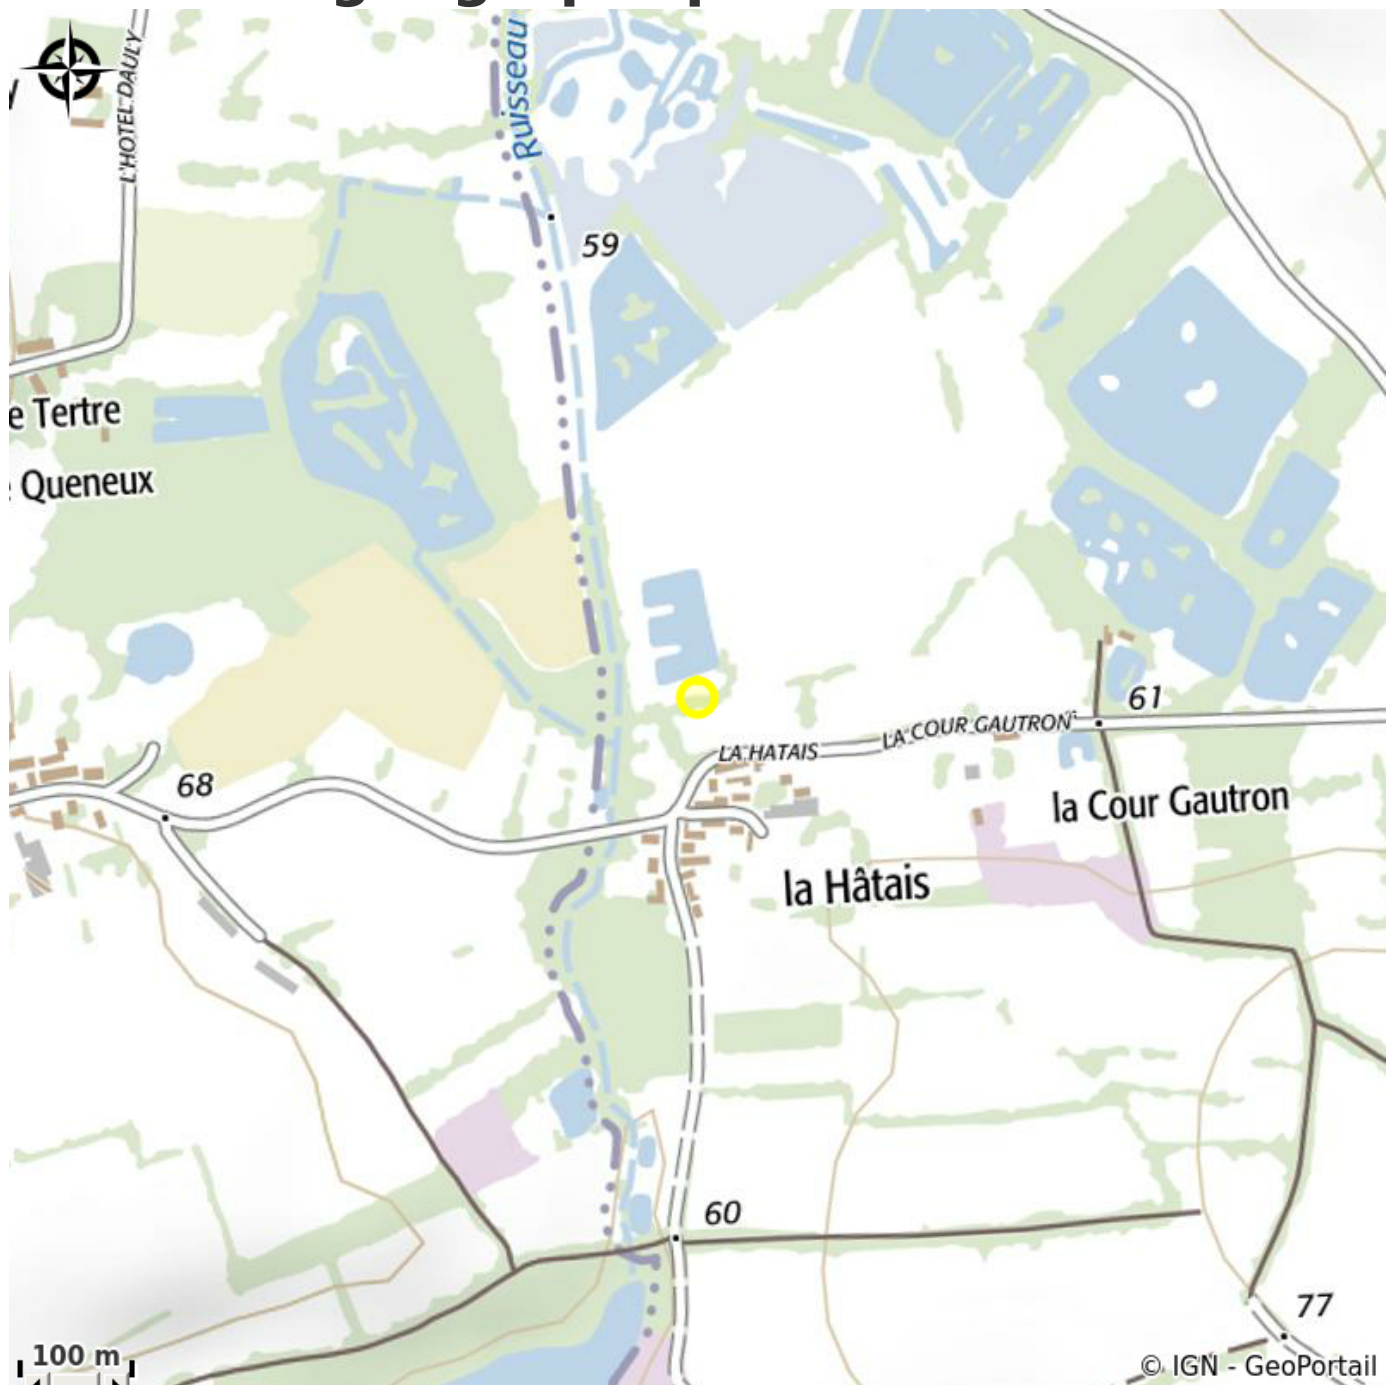

Situation géographique