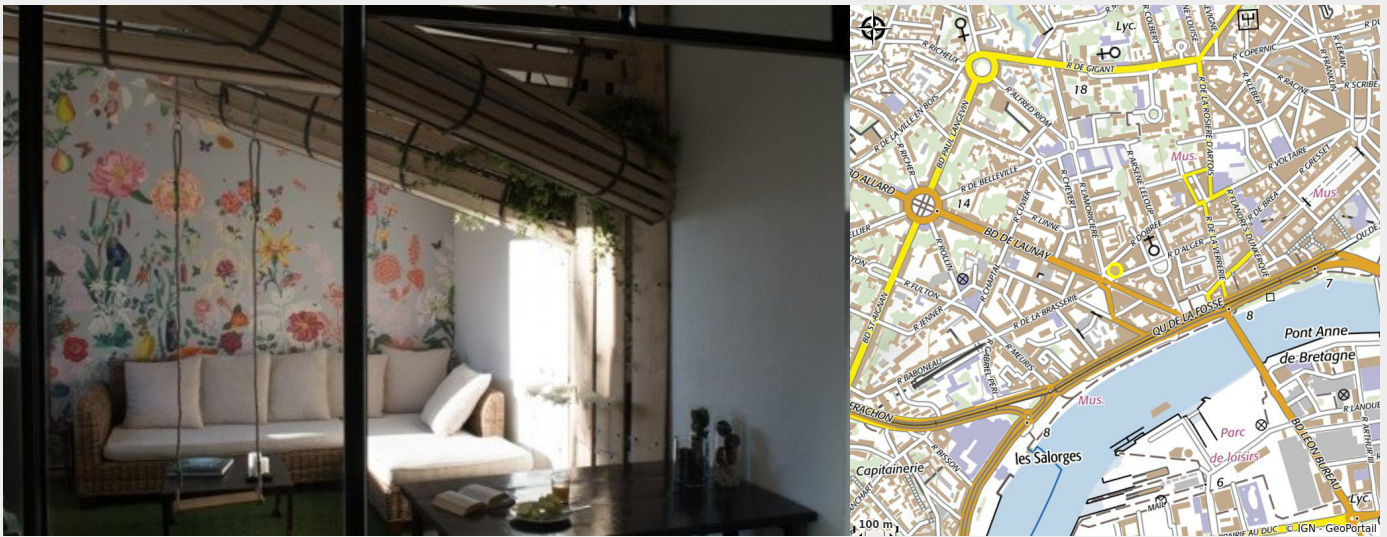

SURPRENANTES - L'ILE MYSTÉRIEUSE

Crédit photo : (Surprenantes: L'île Mystérieuse)

Infos pratiques

Categorie : Où dormir

Description

Dans la fable écrite et contée par SURPRENANTES, il n'y a ni corbeau ni renard. Les principaux protagonistes : la ville et vous. Le décor : la Nature. Imaginez un salon verdoyant au milieu duquel se dresse un arbre. Suivez les branches et découvrez dans l'une des chambres un nid en guise de lit ! Tel l'oiseau venu se nicher, le voyageur s'endormira au crépuscule, bercé par la douce lumière de la lune. Au chant du coq, migrez vers les Machines de l'Île pour vous poser sur La Branche, prototype du futur Arbre aux Hérons. A moins que les vents dominants ne vous portent vers le large. Nantes saura vous prendre sous son aile pour un envol poétique.