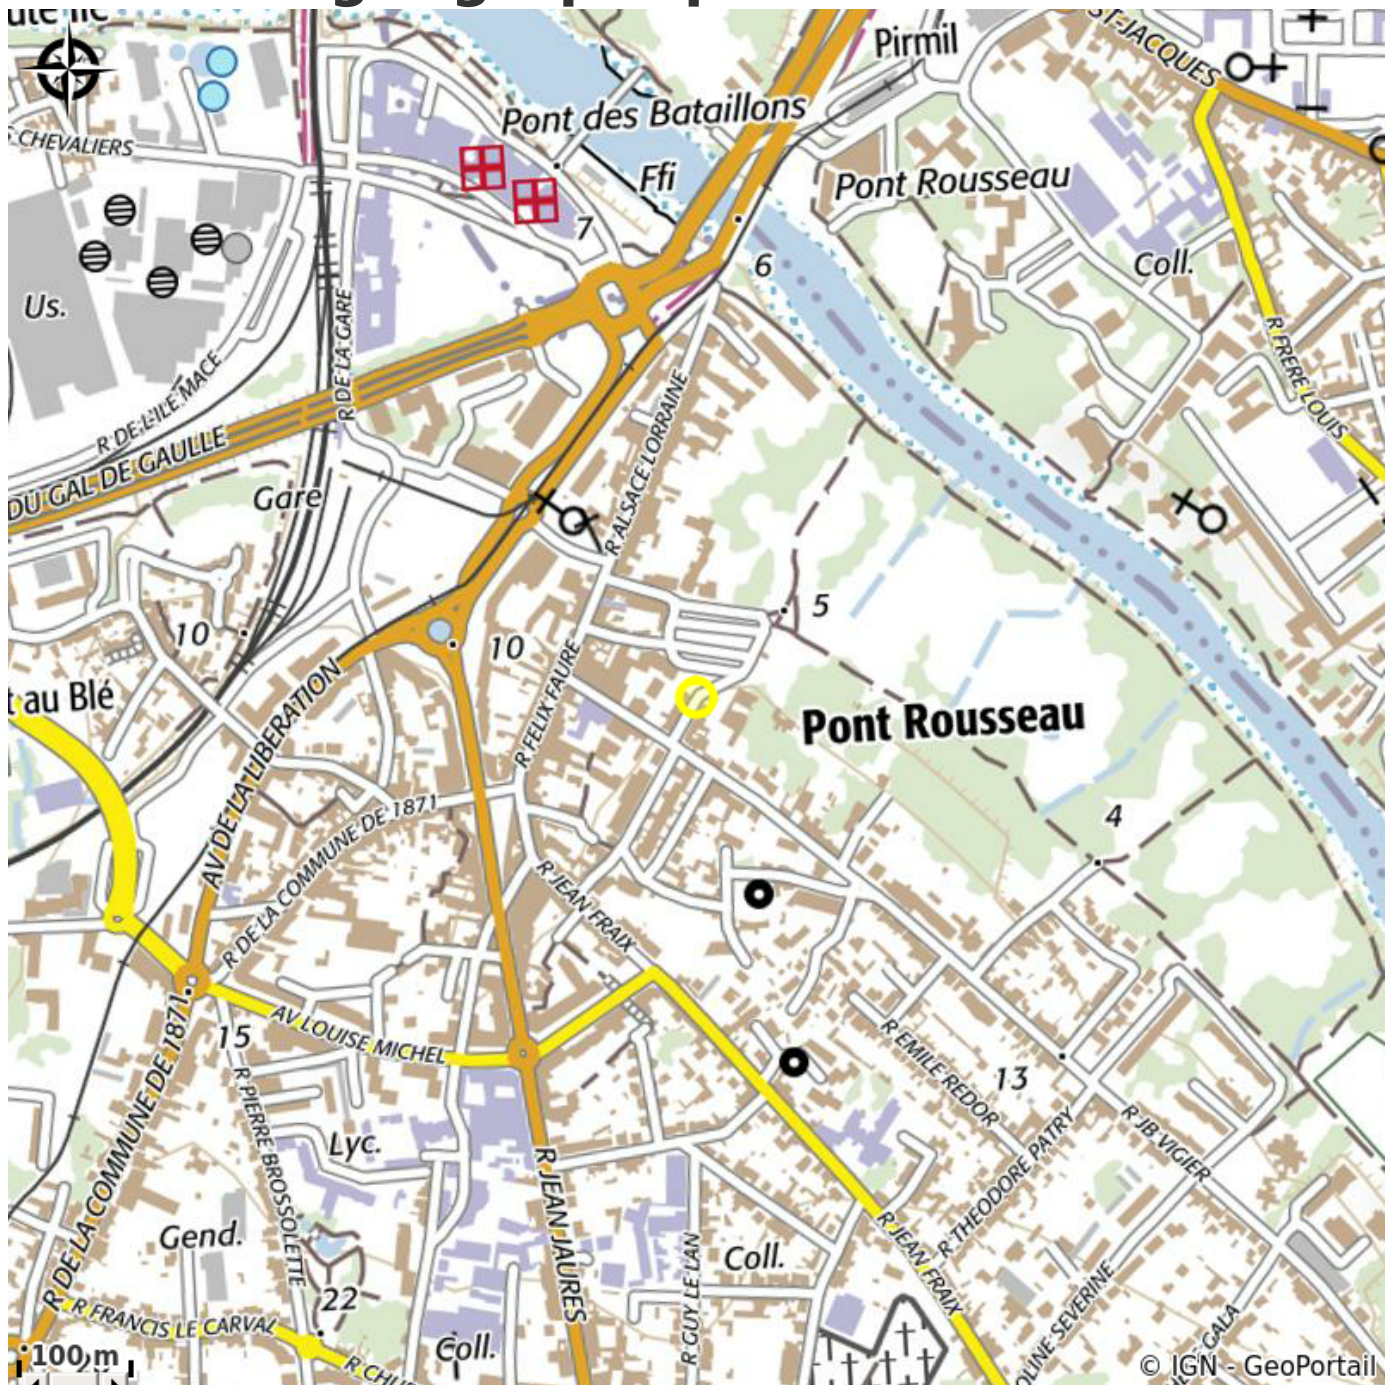

Situation géographique