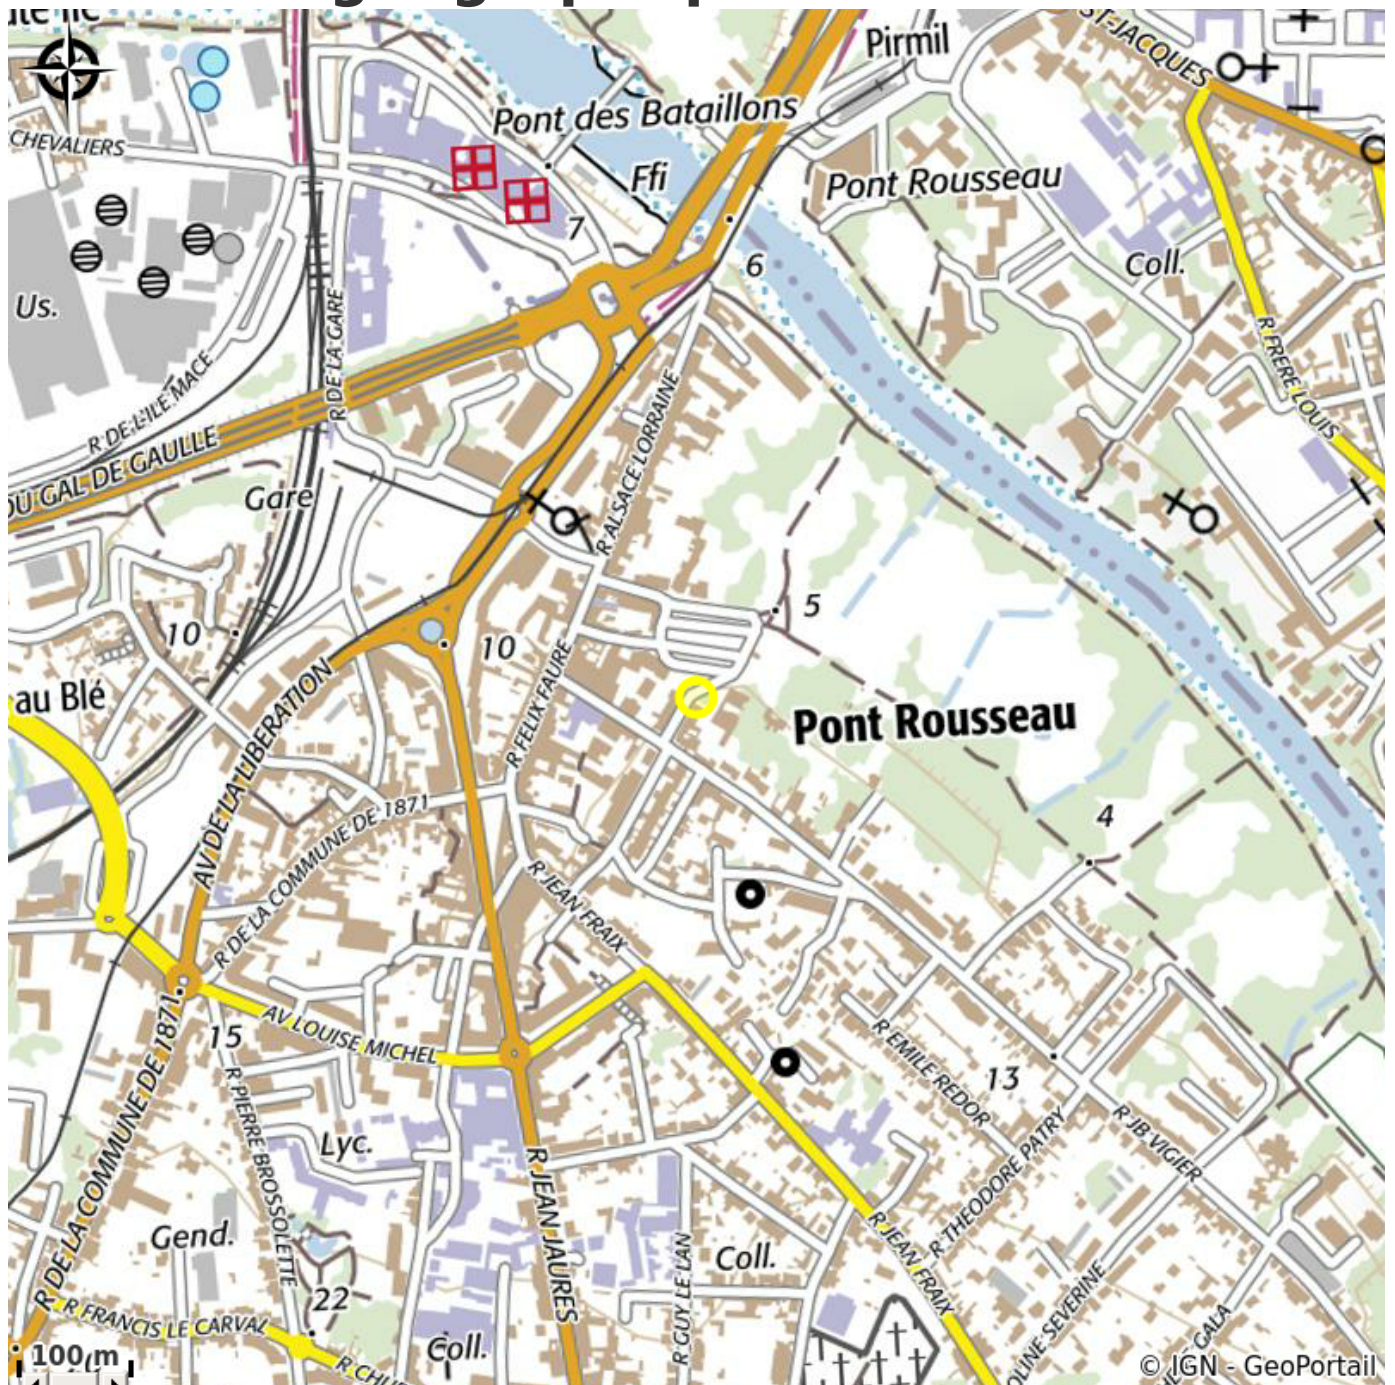

Situation géographique