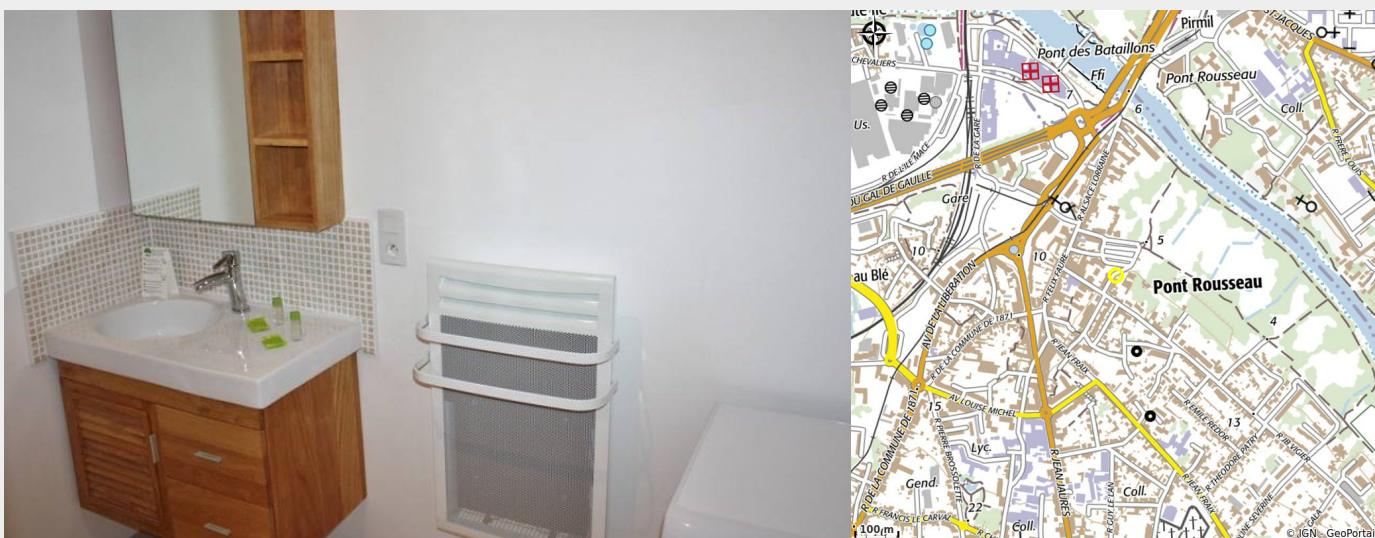

STUDIO VIGIER AVEC JACUZZI PRIVATIF

Crédit photo : (CDT44)

Studio mitoyen dans un ensemble de 17 gîtes/appart/villas, au calme, à proximité de la Sèvre, de la Loire, du tramway, des commerces, à 10 min de Nantes/gare/aéroport.

Infos pratiques

Categorie : Où dormir

Description

Studio confort de 40 m2 avec jacuzzi privatif pour 1 à 2 personnes Accès au spa et à la piscine d'intérieure. Grande pièce avec canapé 3 places convertible, lit de 160*200 cm, TV écran plat avec chaines étrangères, Wifi gratuit, grande table avec 4 chaises, Cuisine ouverte, plaque induction 3 feux, fours multifonctions et micro-ondes, hotte, réfrigérateur, machine Nespresso, grille pain, bouilloire Salle de bain avec douche, sèche linge, sèche cheveux, WC et lave linge séchant . Terrasse privative avec salon de jardin et jacuzzi. Possibilité de lit bébé.