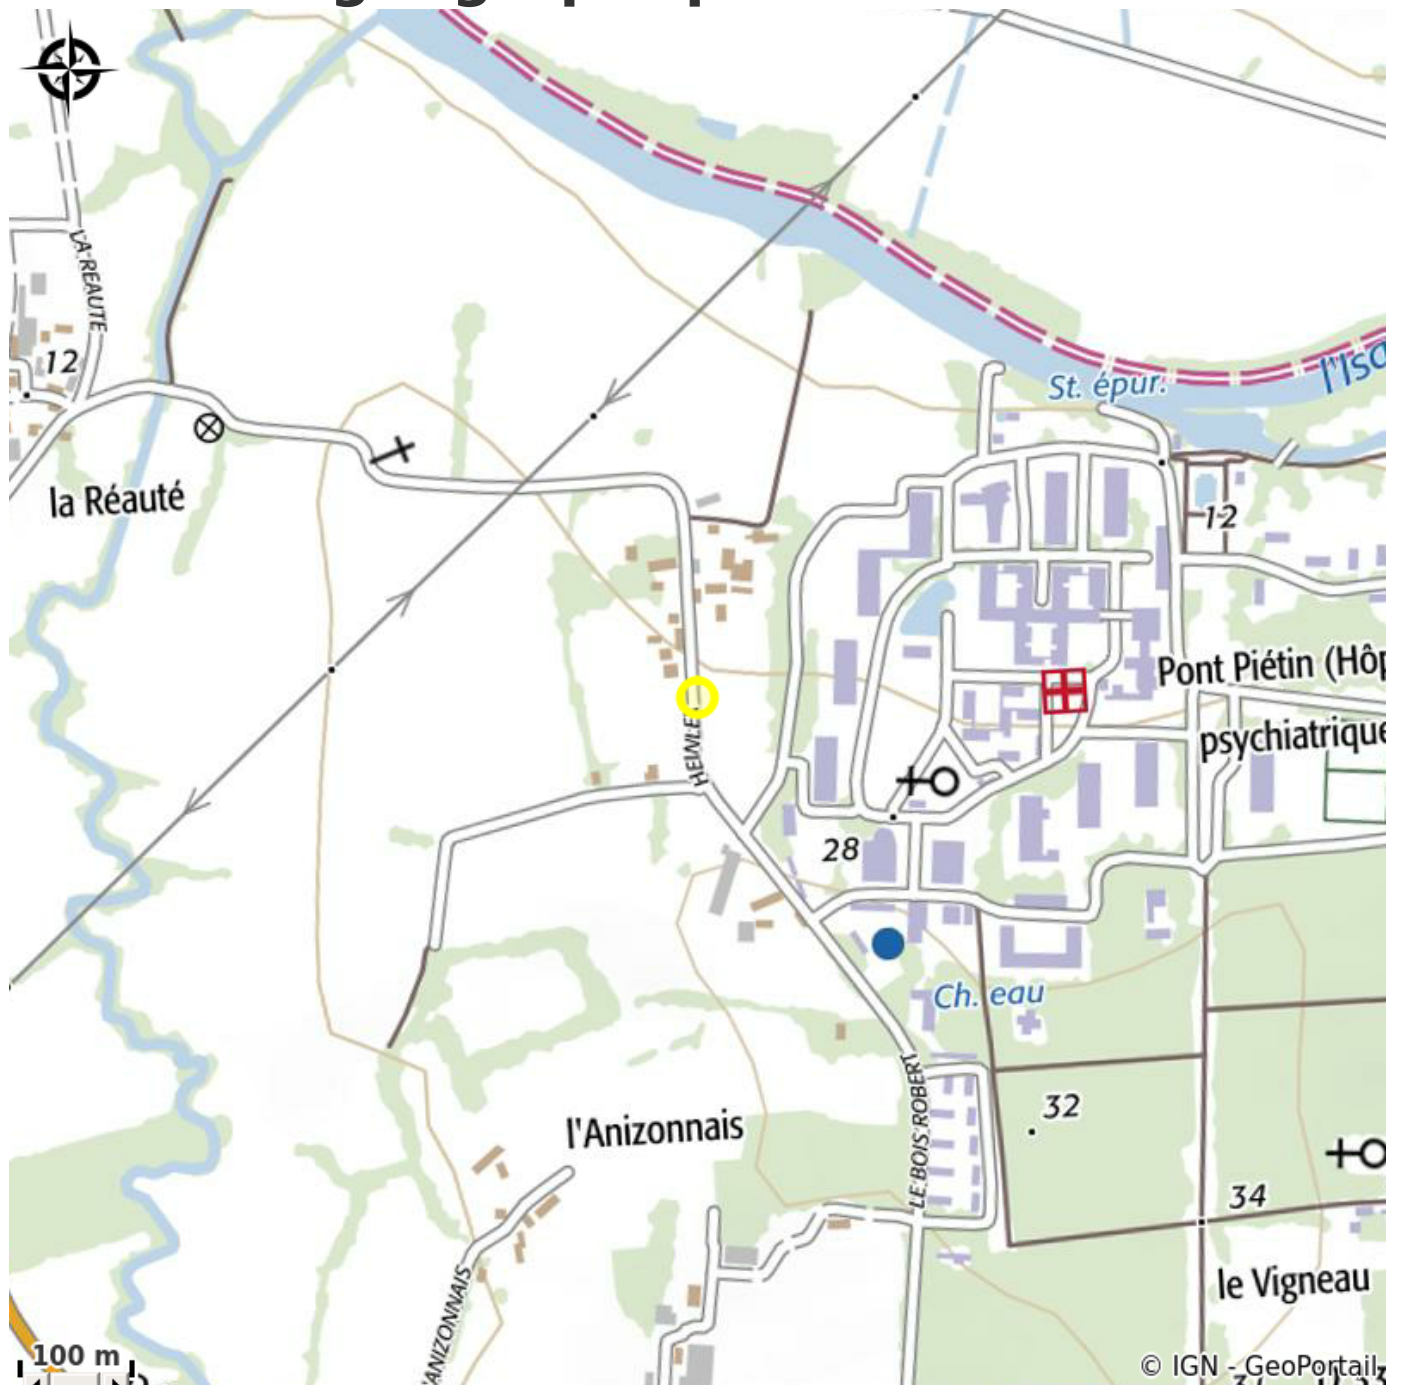

CHAMBRE D'HÔTES LE CHÊNE ET LE ROSEAU

Crédit photo : (©Cécile-Fondain)

Chambres d'hôtes aménagées dans le respect de l'environnement, dans une longère ancienne rénovée, proches du canal de Nantes à Brest proches du canal de Nantes à Brest

Infos pratiques

Categorie : Où dormir

Description

Dans une ancienne longère rénovée, située au bord du canal de Nantes à Brest et toute proche de la forêt domaniale du Gâvre, vous serez accueillis dans un esprit de simplicité et convivialité.

Situation géographique

Toutes les infos pratiques

Contact

8 Heinlex

44130 BLAIN

cm.fondain@wanadoo.fr

<http://www.chene-et-roseau.com>