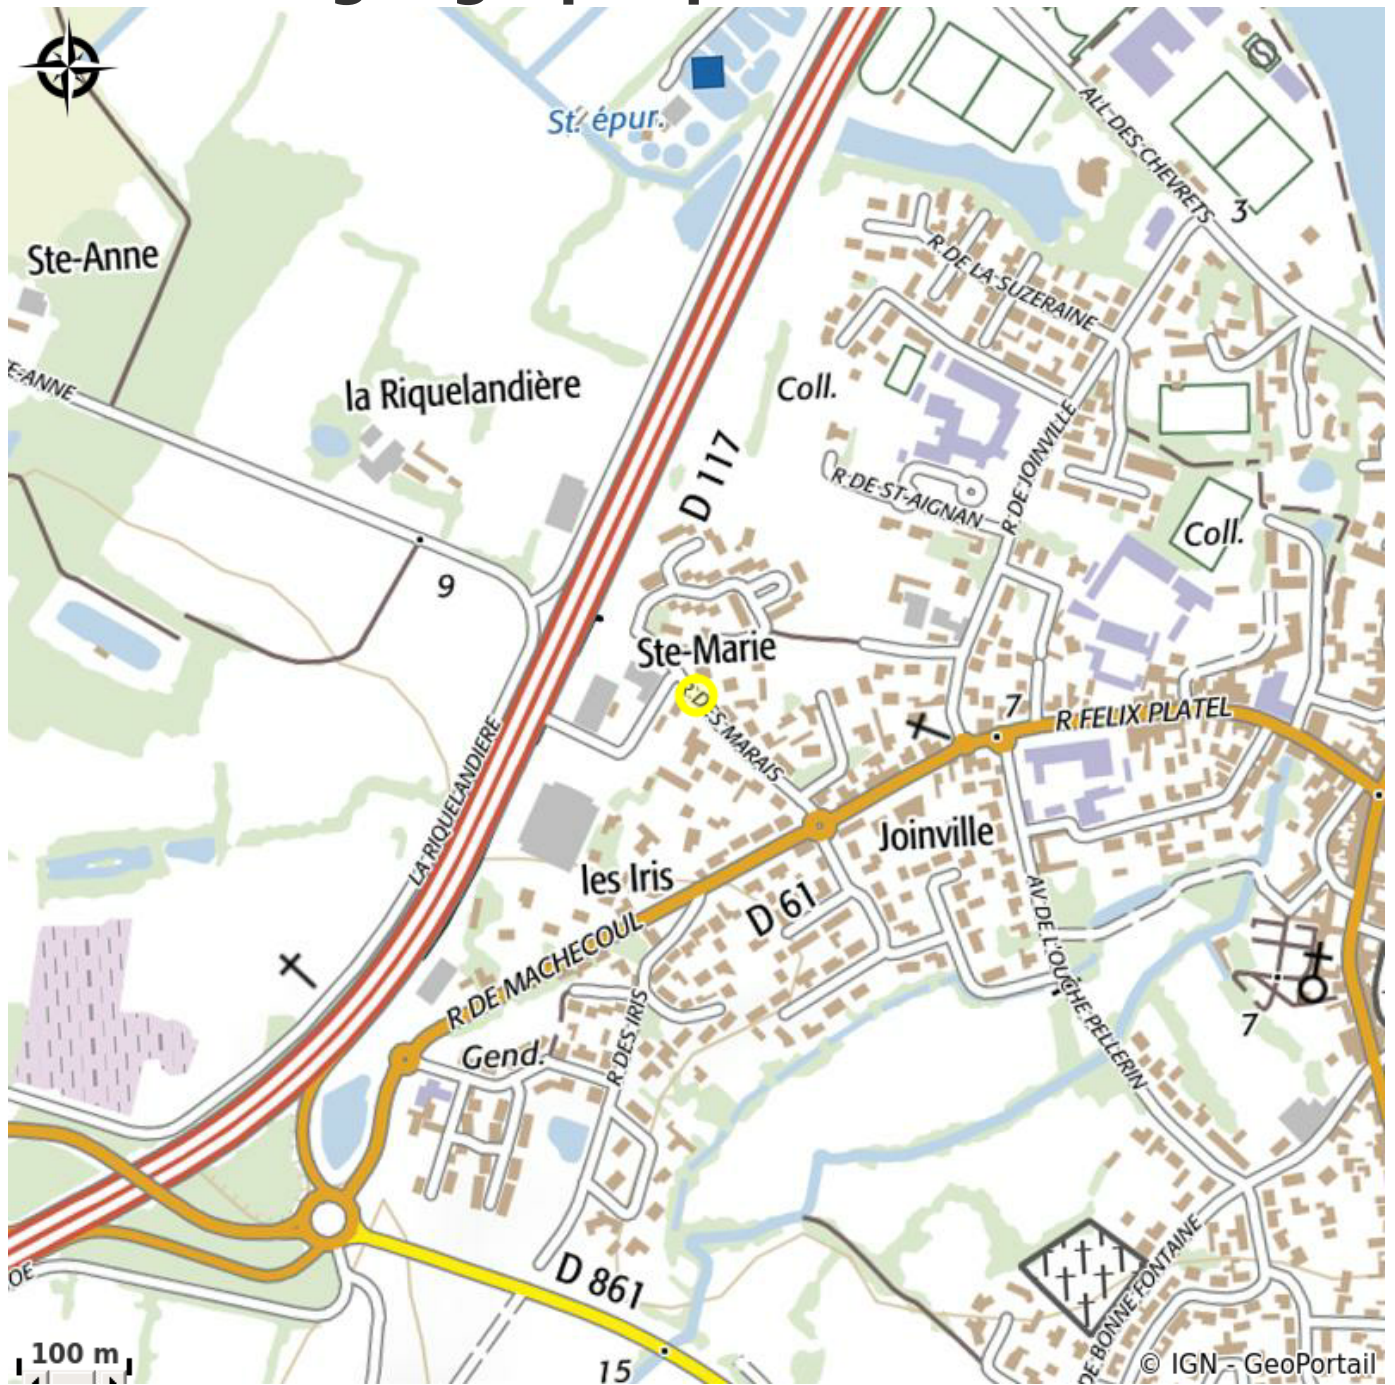

GÎTE PACIFIC

Crédit photo : (Gîtes de France Loire-atlantique)

Bienvenus dans notre gîte "Pacific" pour passer un séjour serein.

Infos pratiques

Categorie : Où dormir

Description

A mi-distance entre Nantes et la mer, à proximité immédiate du bourg et de ses commerces, gîte/appartement situé à l'étage de la maison des propriétaires, avec entrée indépendante. Coin détente extérieur clos avec barbecue. Cuisine aménagée, salon avec convertible, 1 ch. (lit 140x190), s.d.e et WC indép. Equip. suppl.: congél., écran plat, accès wifi, radio, équip. complet bébé (dont poussette et chaise haute). Tout compris: chauffage gaz, électricité, draps, linge de toilette/de maison. Parking privé sécurisé. Pornic 40 km, Noirmoutier 50 km.

Situation géographique

Toutes les infos pratiques

Contact

2 bis rue des Marais
44310 SAINT-PHILBERT-DE-GRAND-LIEU
info@gites-de-france-44.fr
<https://www.gites-de-france.com/fr/pays-de-la-loire/loire-atlantique/pacific-h44g011874>