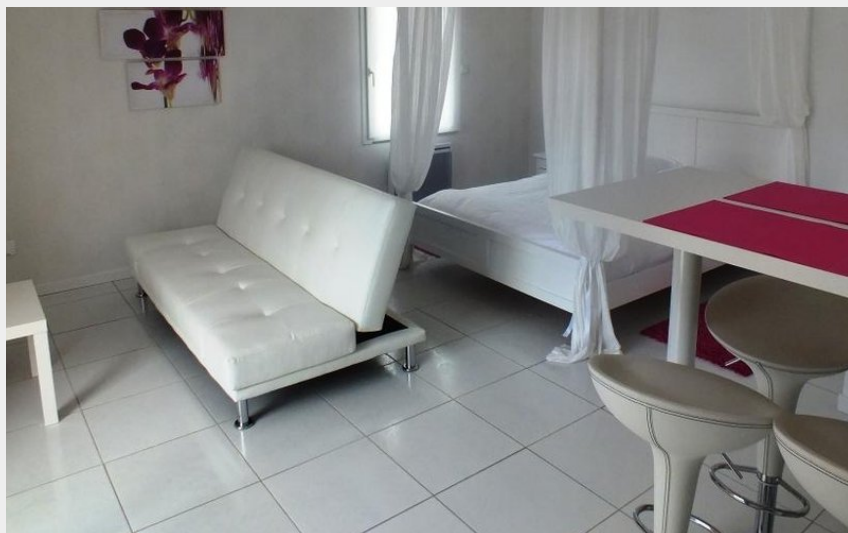

GITE AMOUR CHAIS DE L'EPINAY

Crédit : AMOUR Baldaquin (FOUCHE Christian et Guylène)

Gîte Amour.

Infos pratiques

Catégorie : Où dormir

Description

Au calme dans un écrin de verdure, gîte situé sur le domaine de l'Épinay gîte pouvant recevoir de 2 personnes, cuisine équipée, TV, WIFI