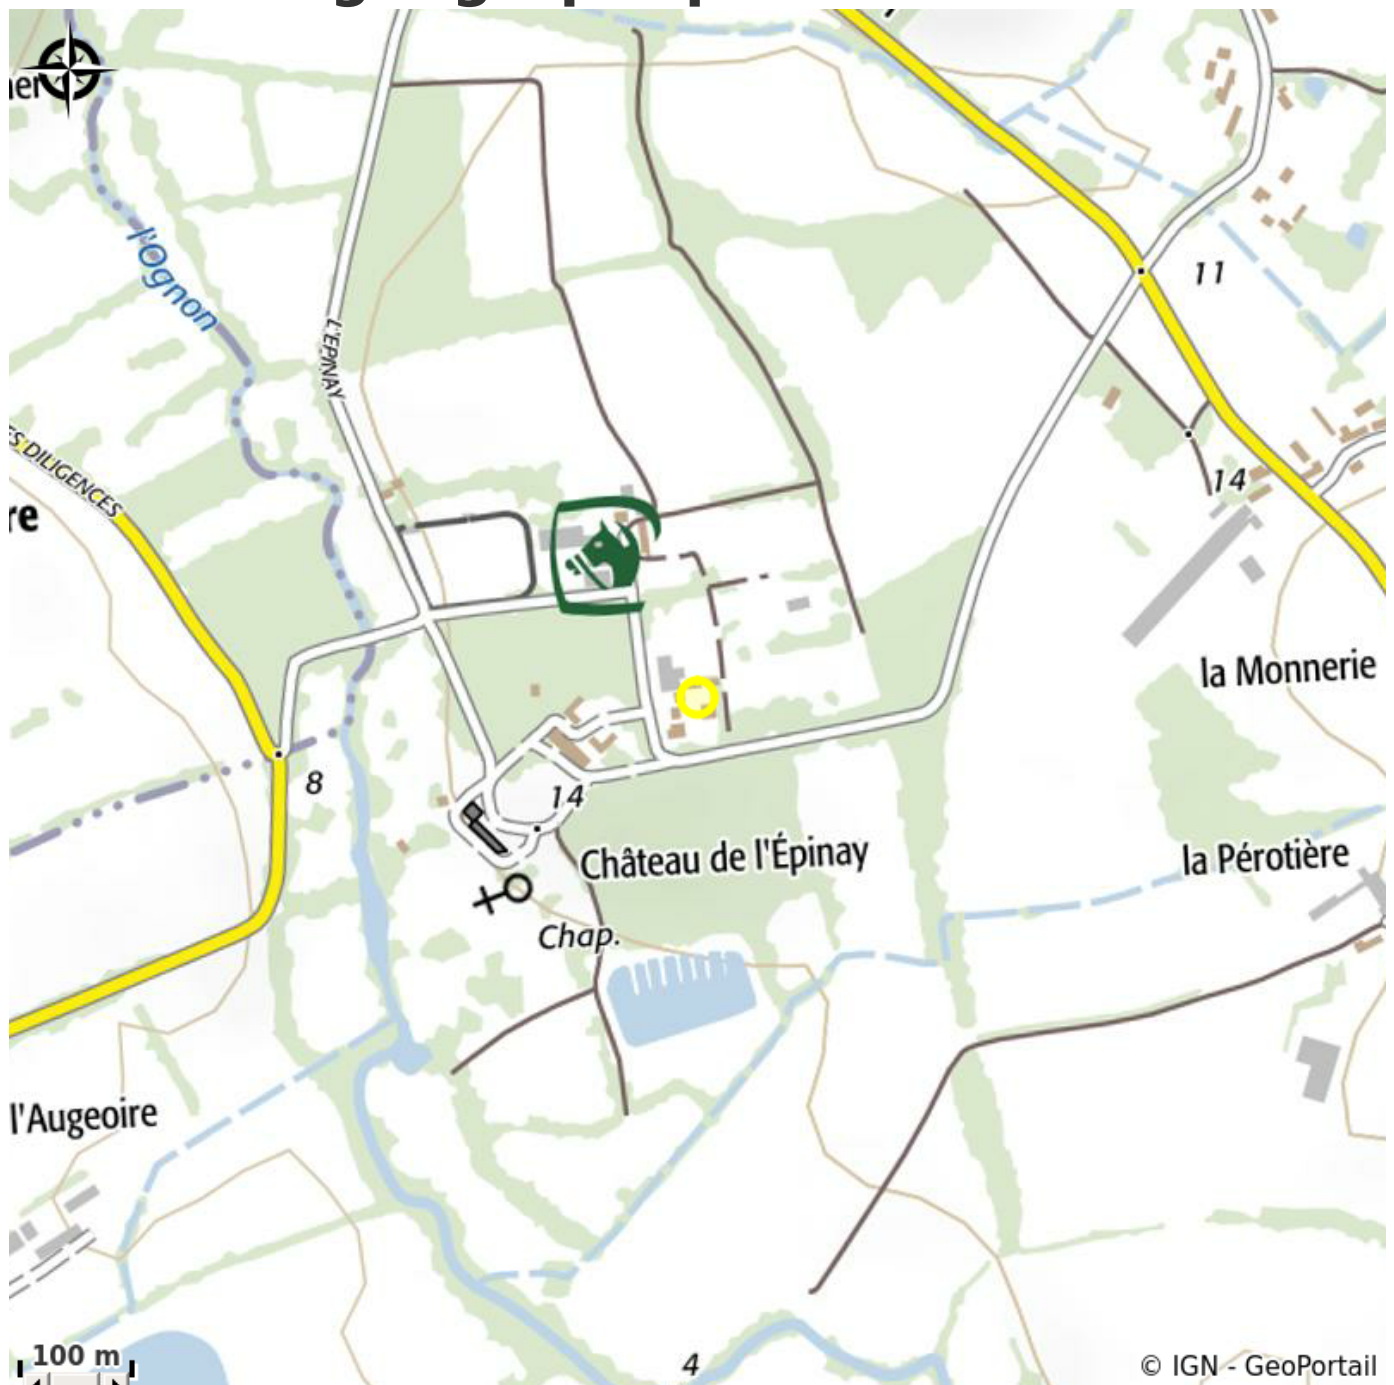

Situation géographique