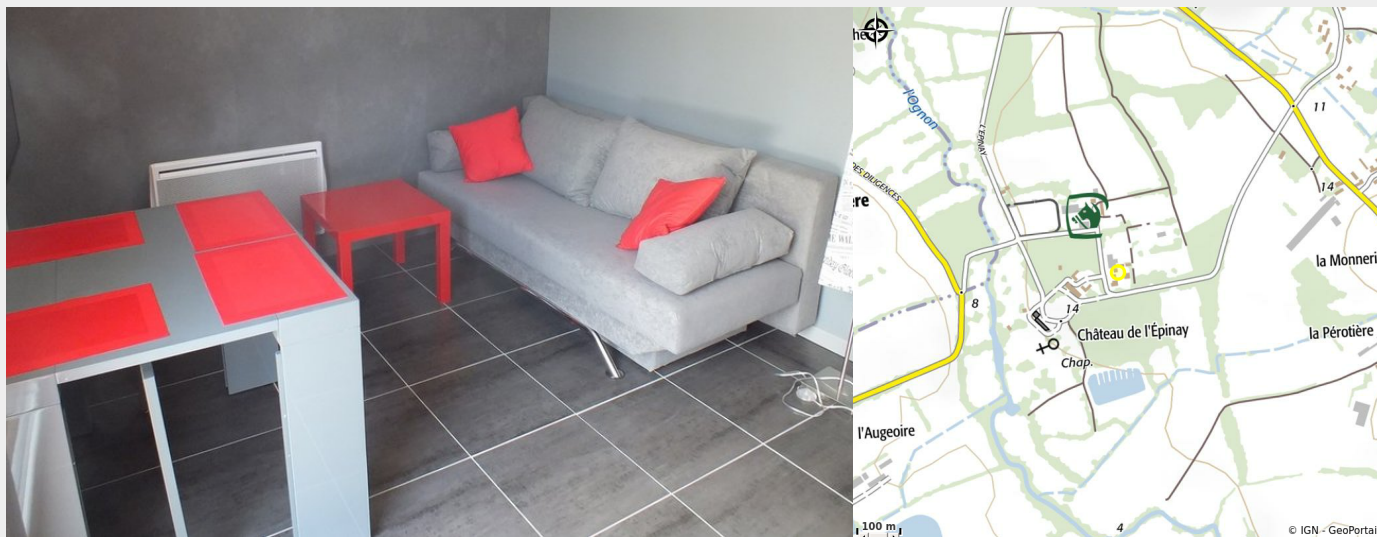

# GITE NEW-YORK CHAIS DE L'EPINAY

Crédit photo : (FOUCHE Christian et Guylène)

*Gîte New York Au cœur d'un oasis de calme et de verdure.*

# Description

Au calme dans un écrin de verdure, gîte situé sur le domaine de l'Epinay gîte pouvant recevoir de 4 personnes, cuisine toute équipée, TV, wifi.