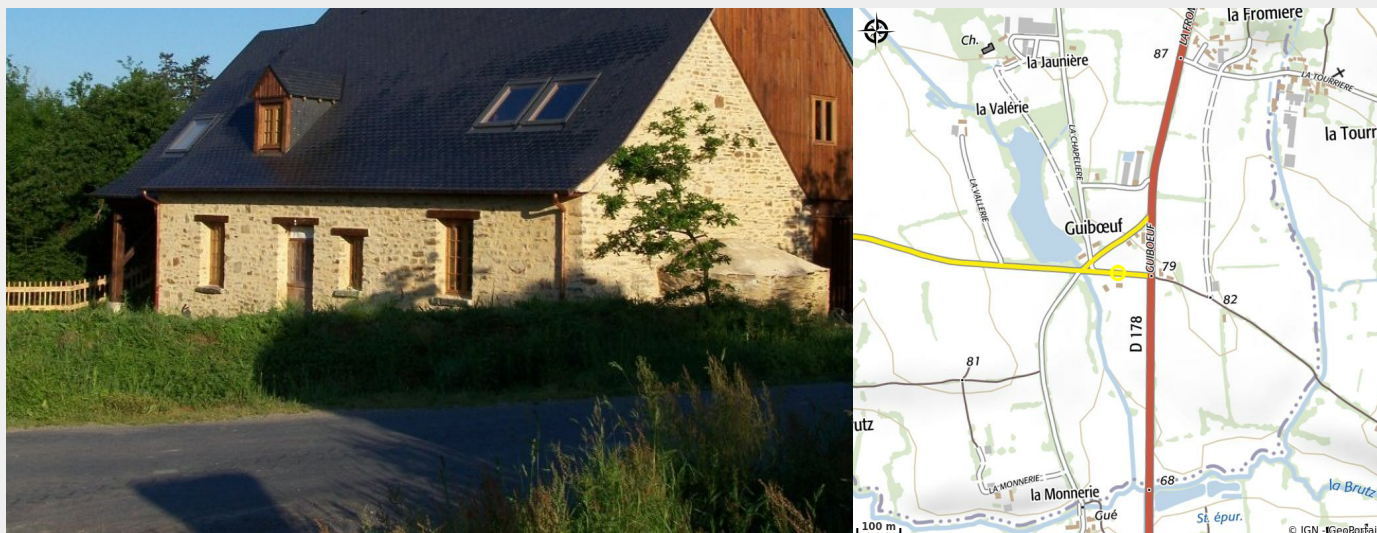

GITE LE MOULIN DE GUIBOEUF

Crédit photo : (Gîtes de France Loire-atlantique)

Ancien moulin rénové avec vue imprenable sur l'étang privé de 4 ha (poss. pêche : brochets, carpes, perches...). Jardin clos de 1500 m² avec terrasse sécurisée (face à l'étang)

Infos pratiques

Categorie : Où dormir

Description

Ancien moulin rénové avec vue imprenable sur l'étang privé de 4 ha (poss. pêche : brochets, carpes, perches...). Jardin clos de 1500 m² avec terrasse sécurisée (face à l'étang)