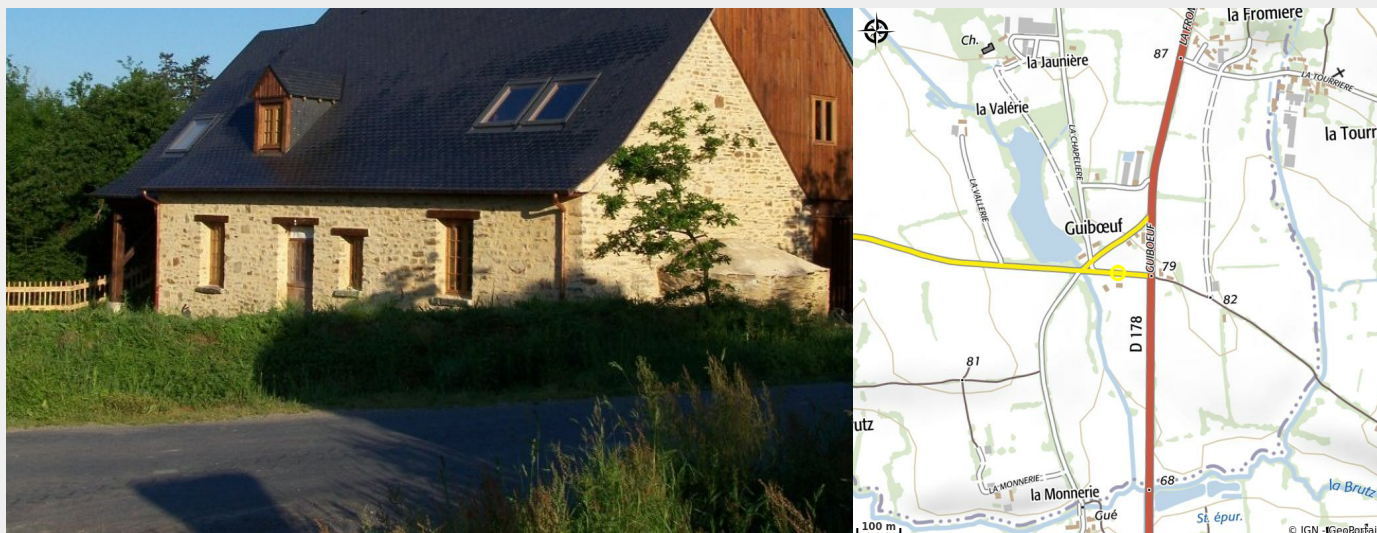

# GITE LE MOULIN DE GUIBOEUF

Crédit photo : (Gîtes de France Loire-atlantique)

*Ancien moulin rénové avec vue imprenable sur l'étang privé de 4 ha (poss. pêche : brochets, carpes, perches...). Jardin clos de 1500 m<sup>2</sup> avec terrasse sécurisée (face à l'étang)*

# Description

Ancien moulin rénové avec vue imprenable sur l'étang privé de 4 ha (poss. pêche : brochets, carpes, perches...). Jardin clos de 1500 m<sup>2</sup> avec terrasse sécurisée (face à l'étang)