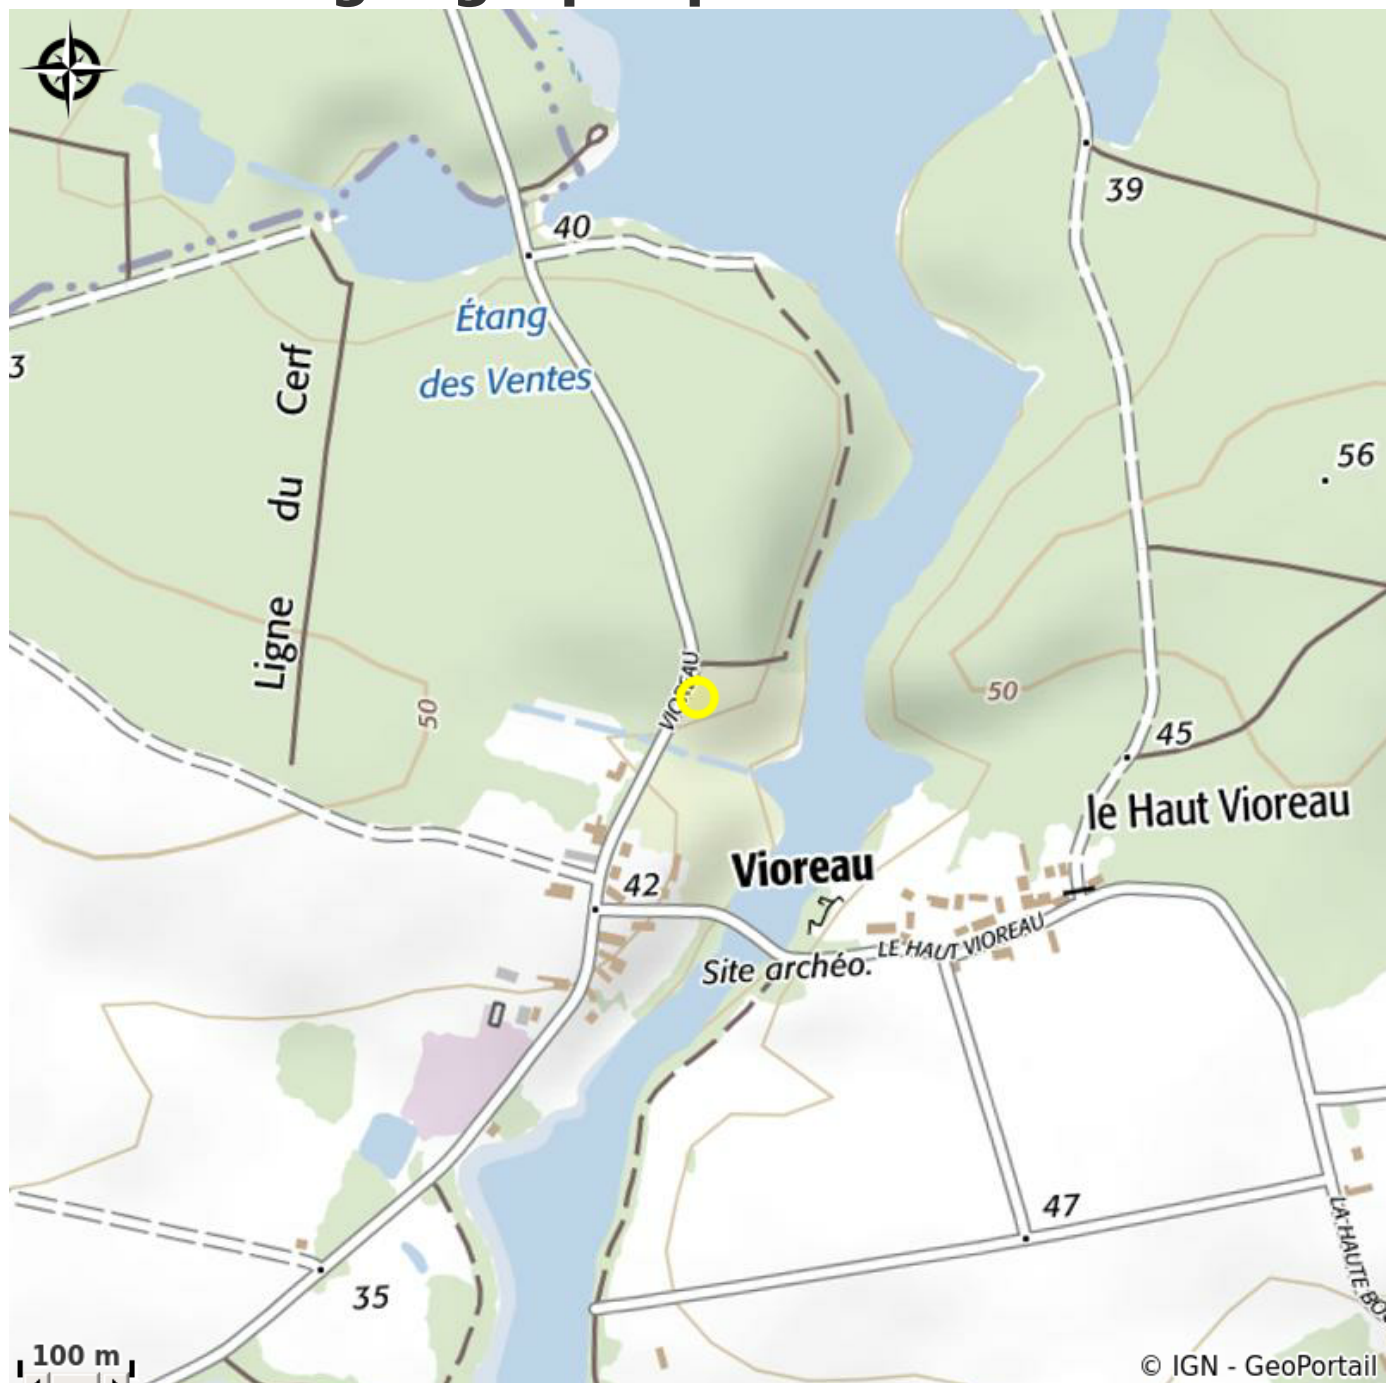

# MAISON DU LAC

Crédit photo : (Gîtes de France Loire-atlantique)

# Description

Situé en bordure du lac de Vioreau, calme et repos vous attendent dans cet ancien refuge de chasse et pêche, agrandi et rénové en gîte indépendant. Jardin privatif clos d'environ 900 m<sup>2</sup> avec terrasse vue sur lac. RDC: cuisine ouverte sur salon avec cheminée insert, séjour avec grandes baies vitrées (avec convertible 140x190) et salle d'eau. Etage mansardé: 2 petites chambres agréables (1: 1 lit 140x190, 2: 2 lits 90x190) et wc indép. Equipements suppl.: lecteur DVD, écran plat, accès Wifi. Non-compris: chauff. élect., draps, linge de toilette/de maison, bois, élect. Bourg de Joué sur Erdre 3 km et Châteaubriant 29 km.

# Situation géographique