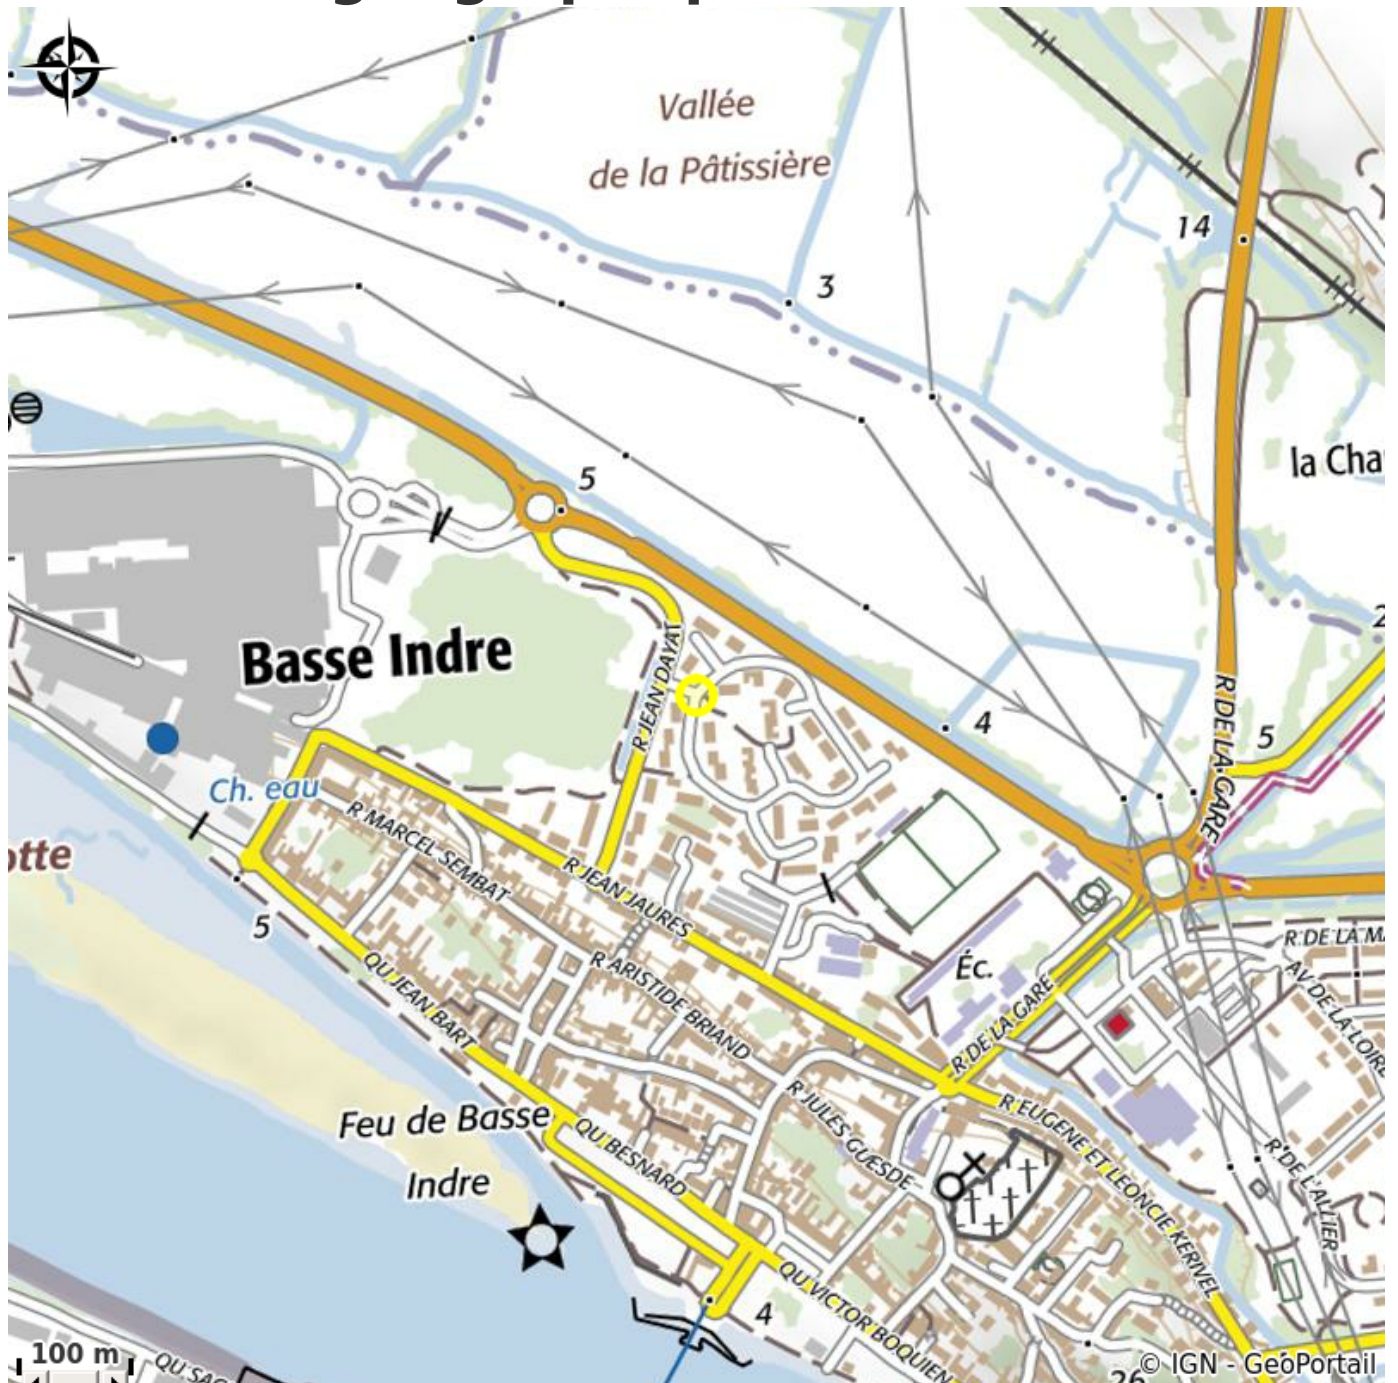

# Description

A quelques minutes du centre de Nantes, maison contemporaine située en milieu urbain avec jardin arboré clos de 150 m<sup>2</sup>. Entrée indépendante pour cette chambre d'hôtes en rdc (lit 160x200) avec salle d'eau et WC indépendant privés. Petit coin cuisine à disposition. Equip. suppl.: TV et sèche-cheveux dans la chambre, accès Wifi. Taxe de séjour en sus. Transport en commun à 200 m. A découvrir à proximité: ruelles d'Indre, bords de Loire propice à la randonnée, marché très prisé du dimanche matin.

# Situation géographique