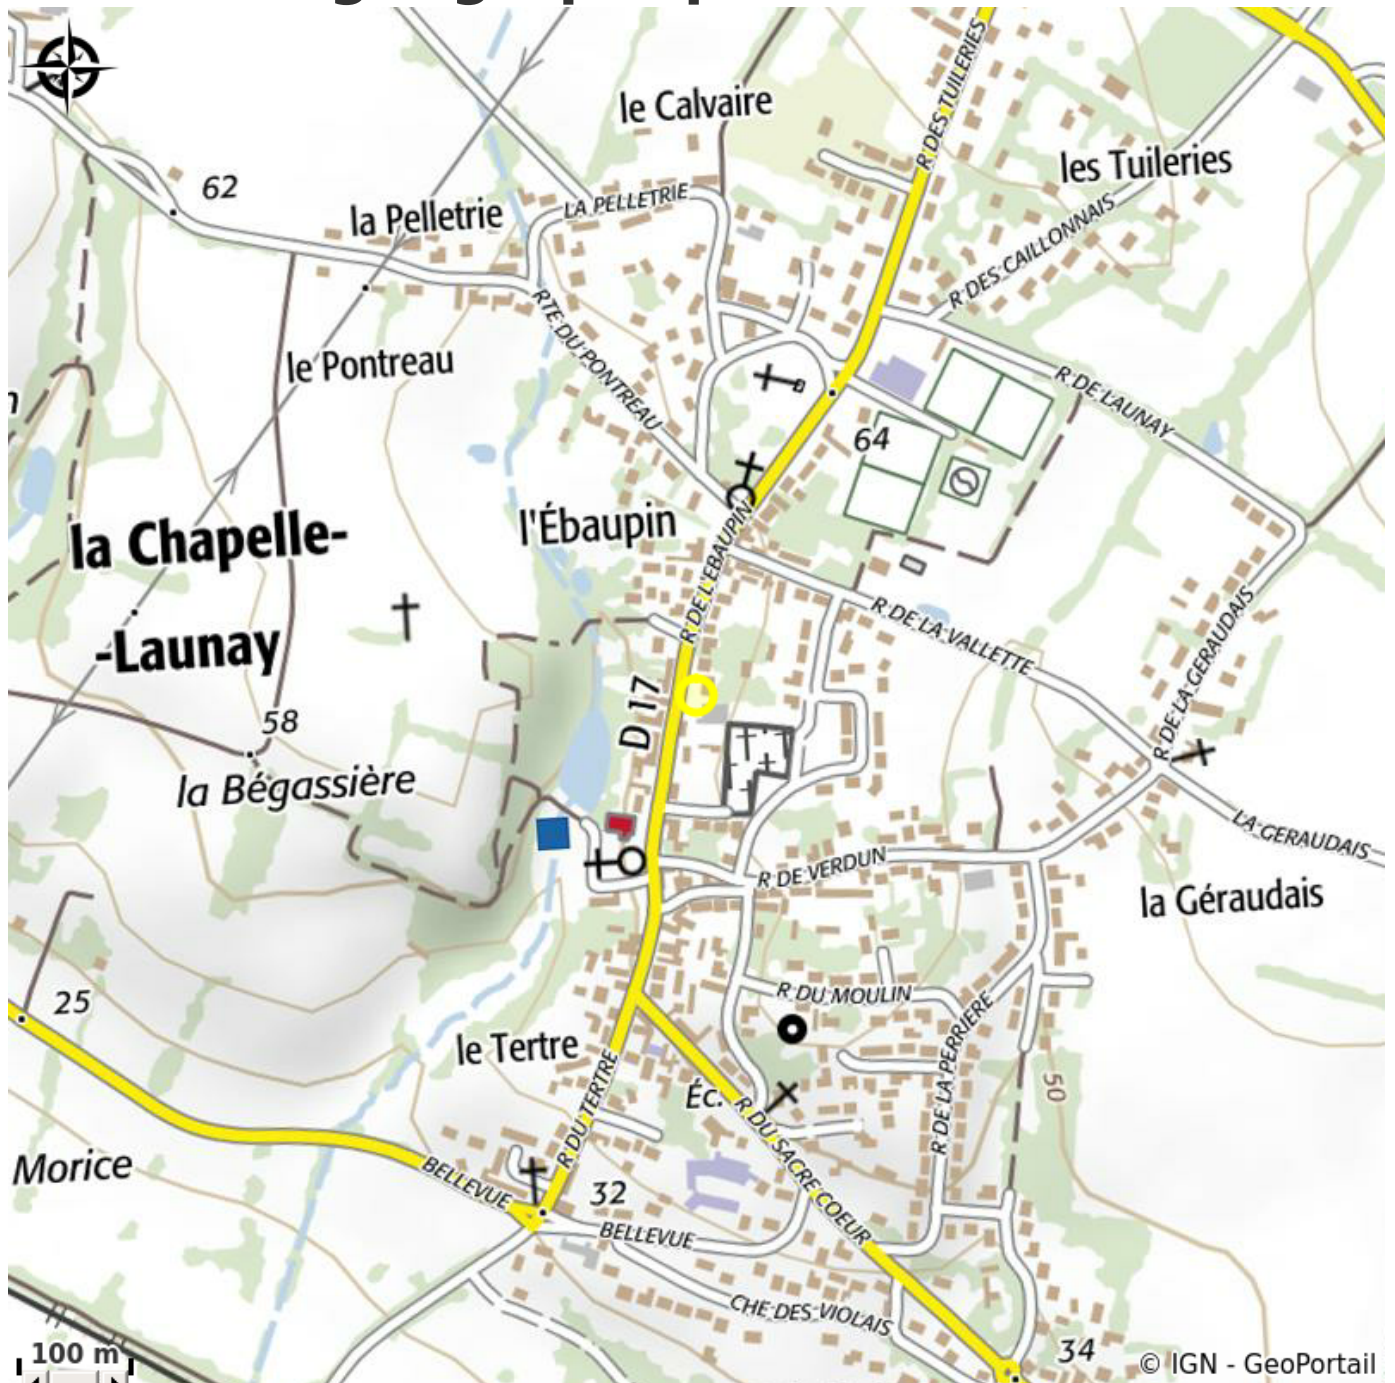

L'EBAUPIN

Crédit photo : (Gîtes de France Loire-atlantique)

Maison avec jardin clos arboré, au calme et à la campagne.

Infos pratiques

Categorie : Où dormir

Description

Gîte indépendant, de plain pied, situé dans un village au calme, non loin de l'axe Nantes/Vannes. Jardin clos arboré de 840 m². Salon/séjour, cuisine séparée, 2 chambres (2 lits 140x190), s.d.b, WC indépendant. Equipements supplémentaires : compartiment congélateur, chaîne Hifi. Non-compris: chauffage électrique, électricité, draps et linge de toilette/de maison (à la demande). La Baule à 35 km.

Situation géographique

Toutes les infos pratiques

Contact

14 bis rue de l'Ebaupin
44260 LA CHAPELLE-LAUNAY
info@gites-de-france-44.fr