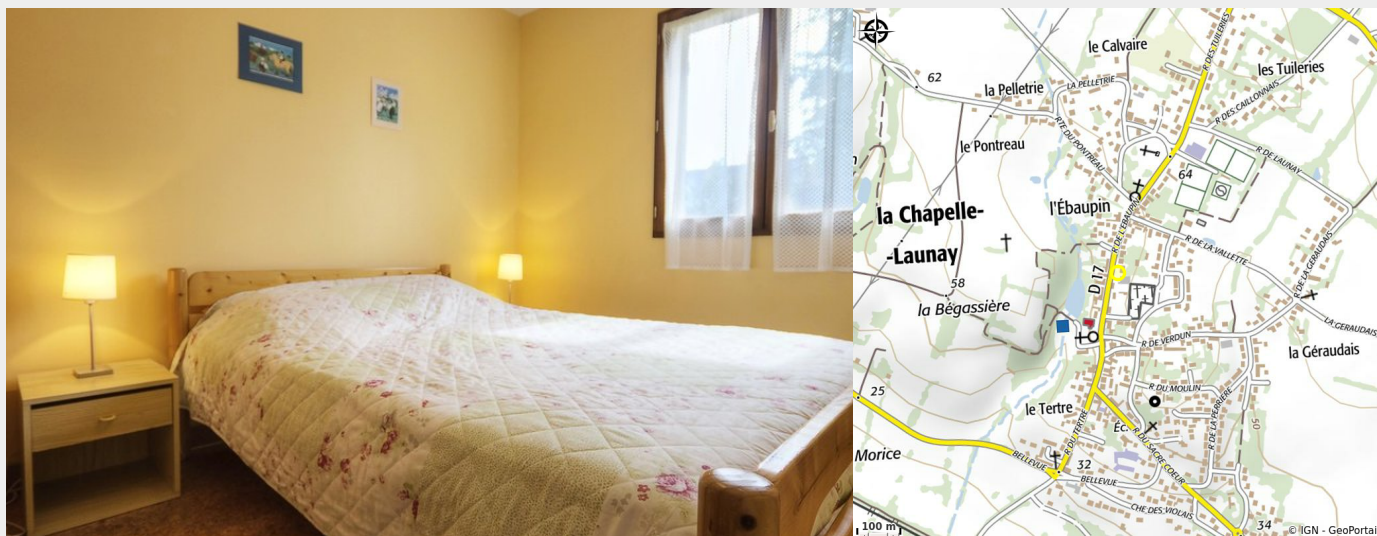

L'EBAUPIN

Crédit photo : (Gîtes de France Loire-atlantique)

Maison avec jardin clos arboré, au calme et à la campagne.

Infos pratiques

Categorie : Où dormir

Description

Gîte indépendant, de plain pied, situé dans un village au calme, non loin de l'axe Nantes/Vannes. Jardin clos arboré de 840 m². Salon/séjour, cuisine séparée, 2 chambres (2 lits 140x190), s.d.b, WC indépendant. Equipements supplémentaires : compartiment congélateur, chaîne Hifi. Non-compris: chauffage électrique, électricité, draps et linge de toilette/de maison (à la demande). La Baule à 35 km.