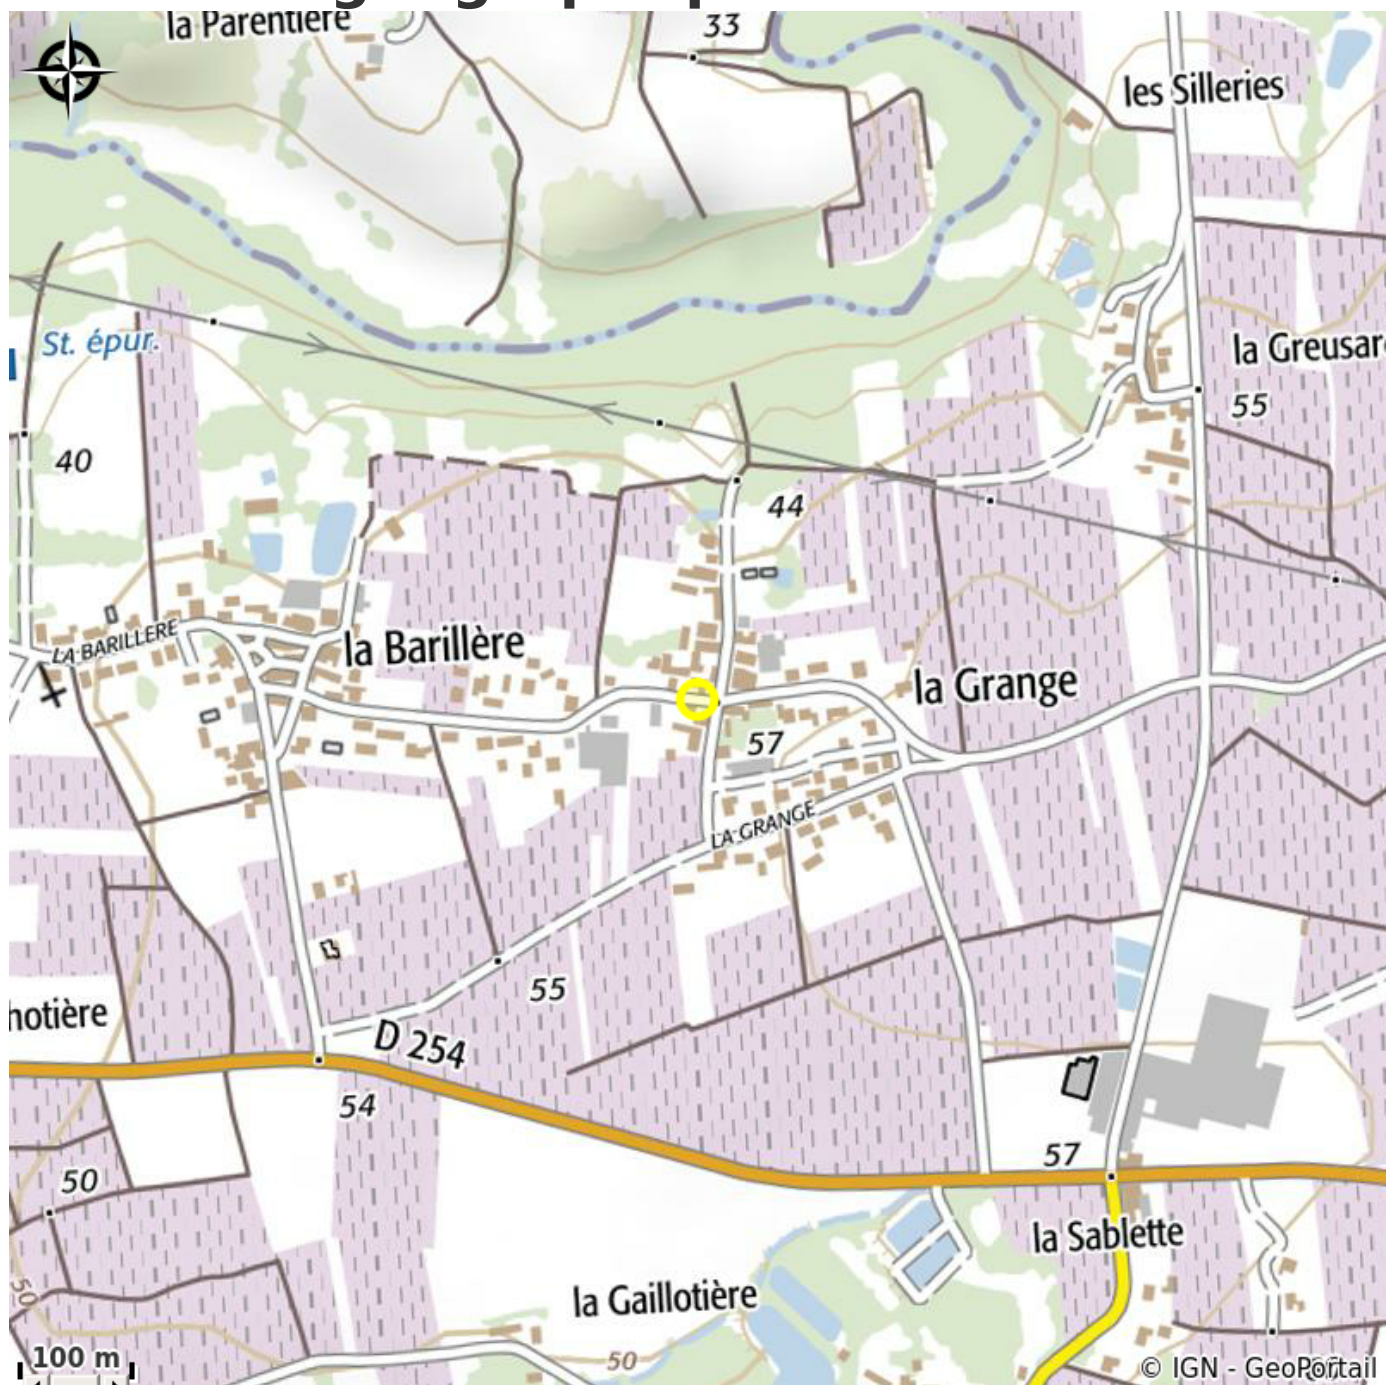

# GITE DOMAINE DE LA GRANGE MOUZILLON

Crédit photo : (Gîtes de France Loire-atlantique)

*Gîte situé sur le domaine viticole des propriétaires, mitoyen à un chai. Jardin non-clos de 300 m<sup>2</sup> avec terrasse.*

# Description

Gîte situé sur le domaine viticole des propriétaires, mitoyen à un chai. Jardin non-clos de 300 m<sup>2</sup> avec terrasse. RDC : salon/séjour avec cuisine ouverte, WC indép. Etage : 2 ch. (1: 1 lit 140x190, 2: 2 lits 90x190), s.d.e/wc. Equipements suppl.: congél., écran plat, lecteur DVD, lit et chaise haute bébé sur demande. Compris : électricité. Non-compris: chauff. élect., draps, linge de toilette/de maison, bois et taxe de séjour. Clisson à 6 km.

# Situation géographique