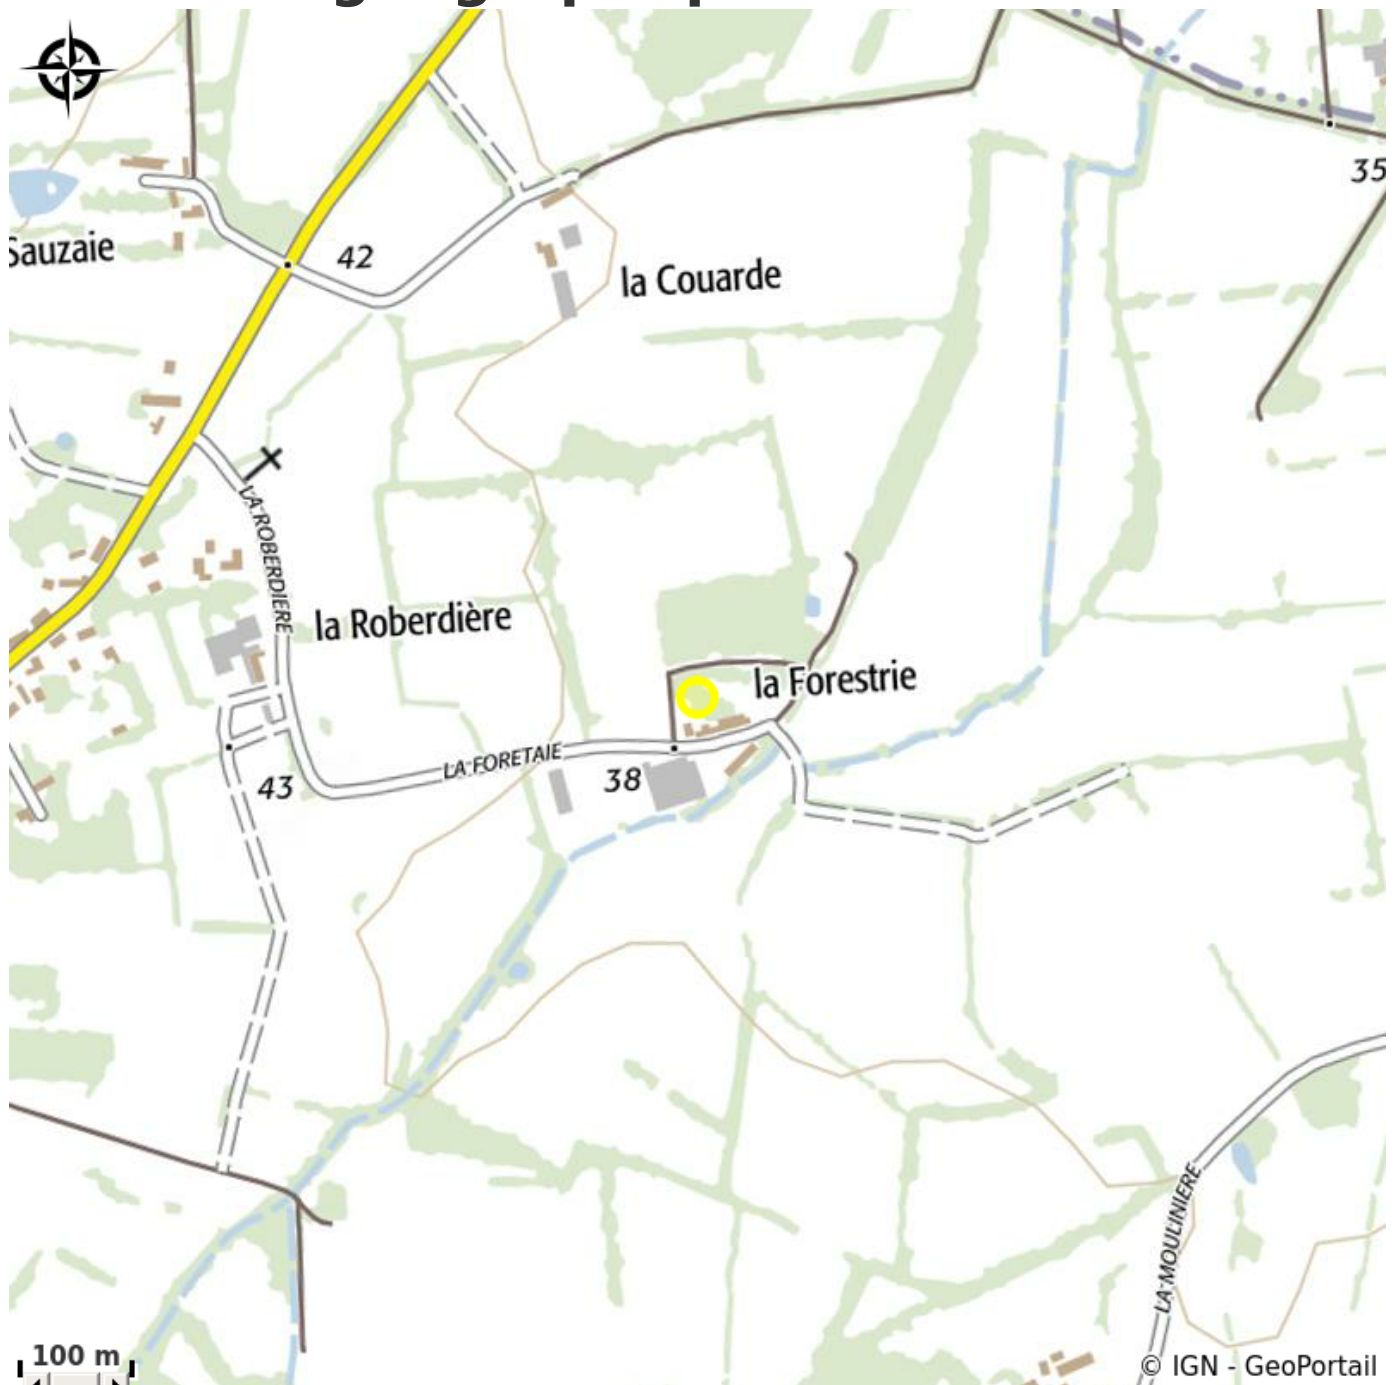

# GITE LA FORESTRIE

Crédit photo : (Gîtes de France Loire-atlantique)

*Gîte à la ferme, longère rénovée à Notre Dame des Landes entre Canal et Loire*

# Description

Longère rénovée située sur l'exploitation agricole des propriétaires (vaches allaitantes), mitoyenne à un garage privé. Terrain non-clos de 2500 m<sup>2</sup> avec terrasse et préau. Terrain de pétanque et but de foot à disposition. RDC: salon/séjour, cuisine aménagée séparée, lingerie et WC indépendant. Etage: 4 chambres (1: lit 160x200, 2: lit 140x190, 3: 2 lits 90x190 jumelables, 4: 2 lits 90x190 jumelables) avec chacune s.d.e privative, WC indépendant. Equipements supplémentaires: congélateur, s-linge, baignoire enfant, accès Wifi, radio/CD. Compris: draps (lits faits) et linge de toilette/de maison. Non-compris: chauffage électrique, électricité, taxe de séjour (0.80€/p./j.). Nantes 30 km

# Situation géographique