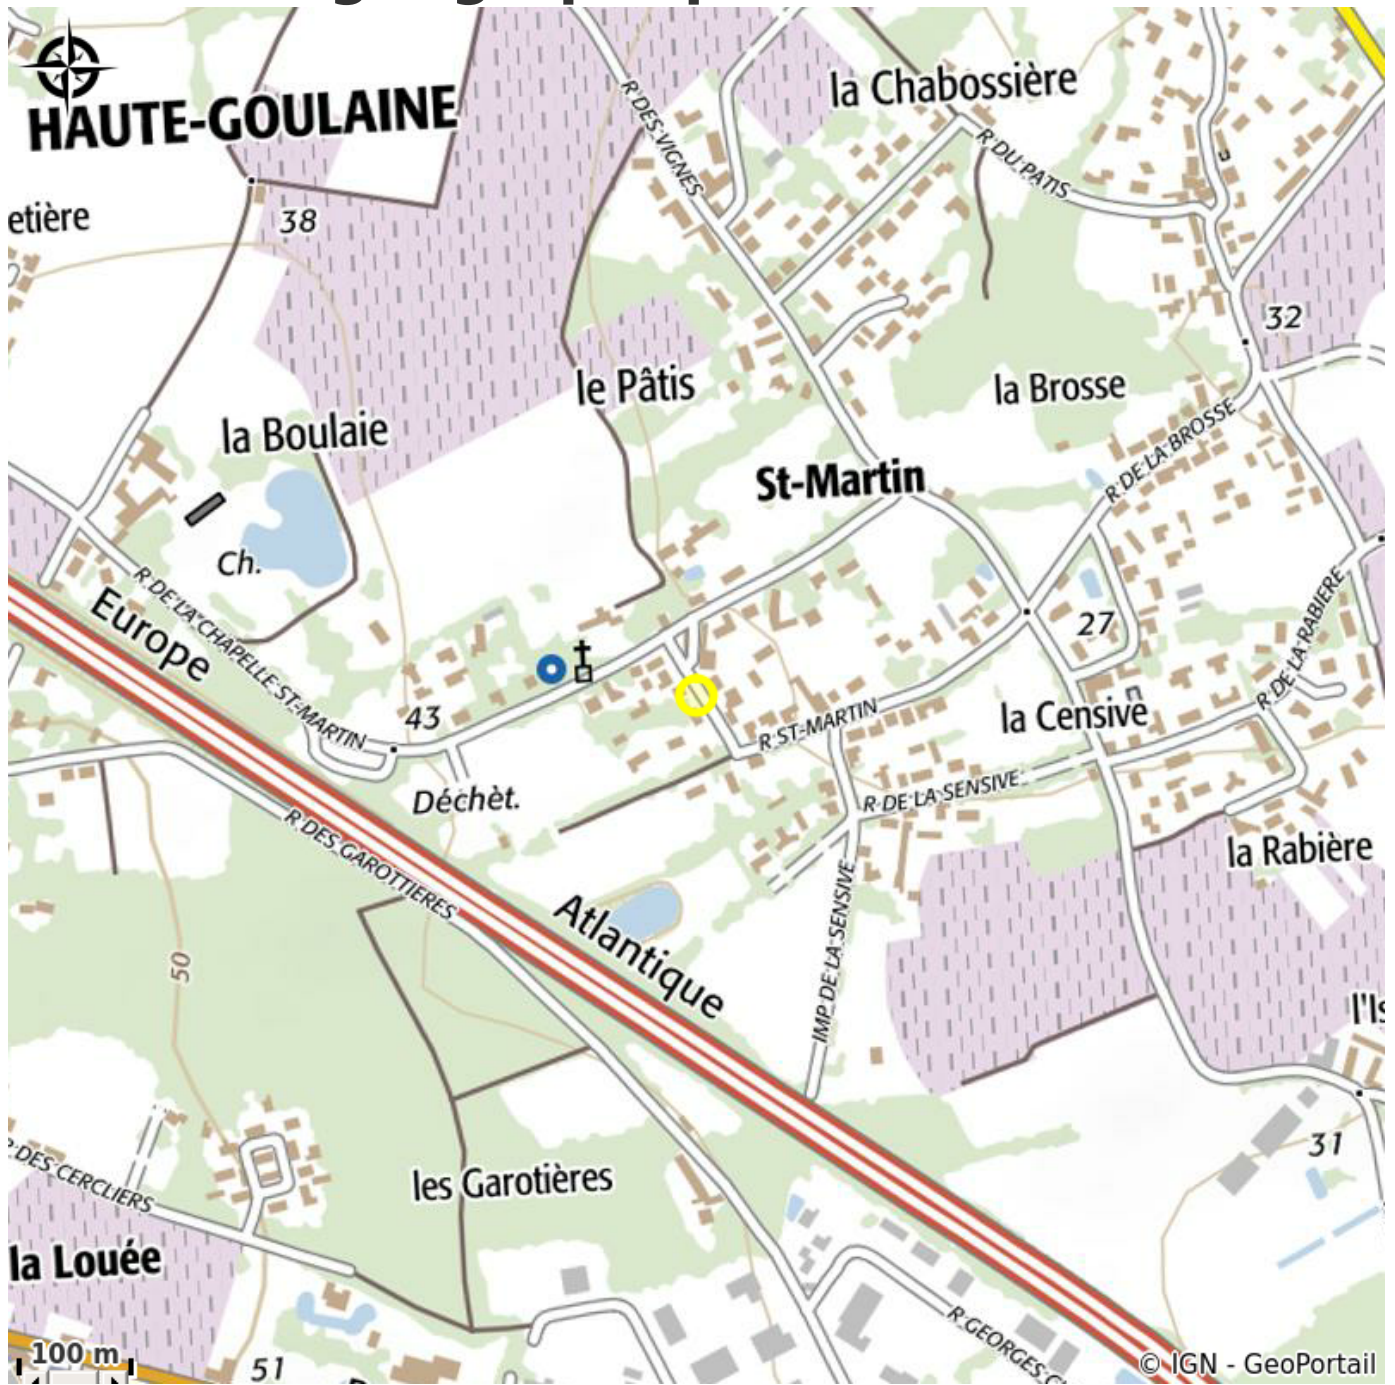

Situation géographique