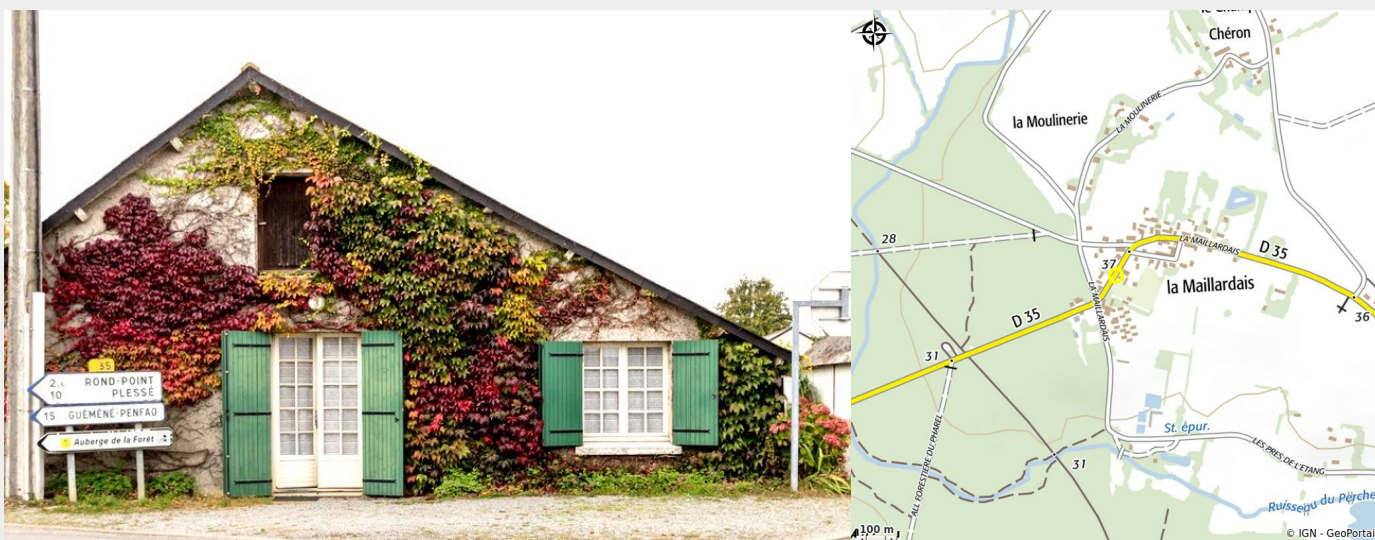

GÎTE RURAL HENRIETTE SANSOUCY

Crédit photo : (Gîtes de France Loire-atlantique)

Maison à la campagne à l'orée de la forêt du Gâvre

Infos pratiques

Categorie : Où dormir

Description

Maison située dans un petit hameau de campagne, à l'orée de la Forêt du Gâvre. Terrain clos de 200 m² non-attendant et commun avec la propriétaire. Ping-pong, panier de basket et baby-foot à disposition. Salon/séjour avec cuisine ouverte, 2 ch. (1: 1 lit 140x190, 2: 1 lit 140x190 et 1 lit 90x190), s.d.e et WC indép. Equipements suppl.: congél., accès internet par Wifi + filaire. Non-compris: chauff. électrique, électricité, draps, linge de toilette/de maison, bois et taxe de séjour (0.75€/p./j.). Blain à 7 km.