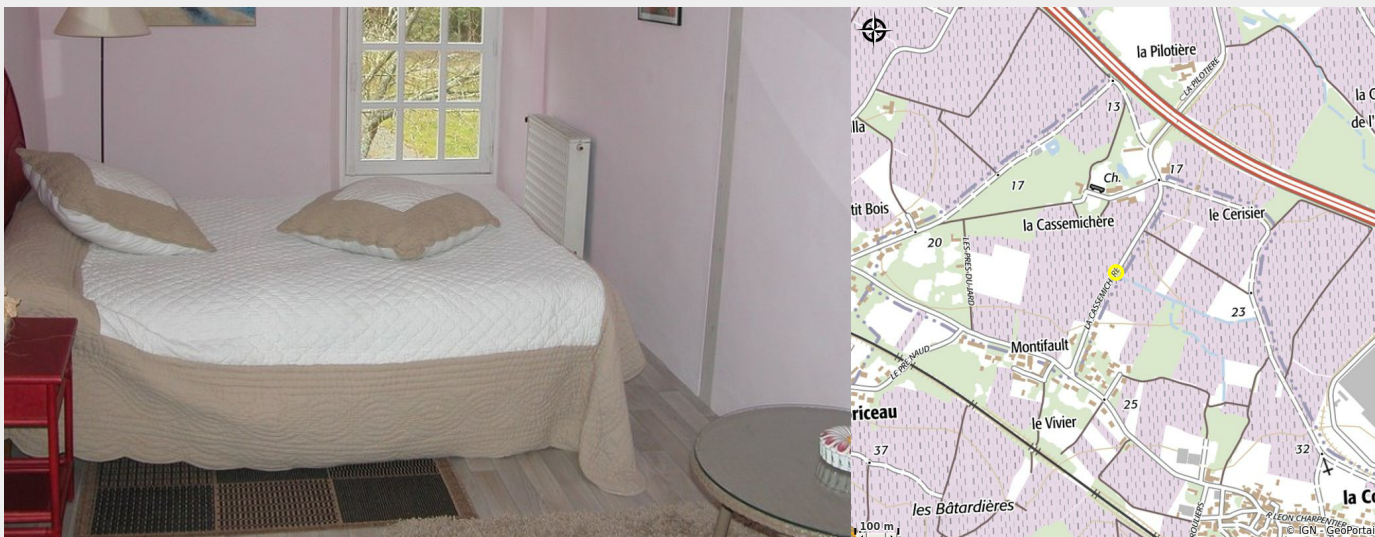

GITES DU CHATEAU CASSEMICHERE

Crédit photo : (ganichaud)

En plein coeur du vignoble Nantais et à 20 minutes du centre ville de nantes, ce château est un lieu d'exception au sein d'un domaine viticole.

Infos pratiques

Categorie : Où dormir

Description

A 20 minutes de Nantes, ce Château est un lieu d'exception au sein d'un domaine viticole. Vous bénéficier de ce cadre de verdure et de sérénité pour une ou plusieurs nuits (location à la semaine) dans notre gîte situé dans une aile du château. Ce gîte calme et confortable a une capacité de 4 à 6 personnes. En effet vous y trouverez deux chambres doubles et une salle d'eau spacieuse à l'étage et au rez-de-chaussée un salon - cuisine équipée avec un clic-clac. On compte également une chambre d'hôte, 4 chambres de 2 personnes dans la maison du gardien, 2 chambres dans les dépendances...soit un total de 38 personnes.