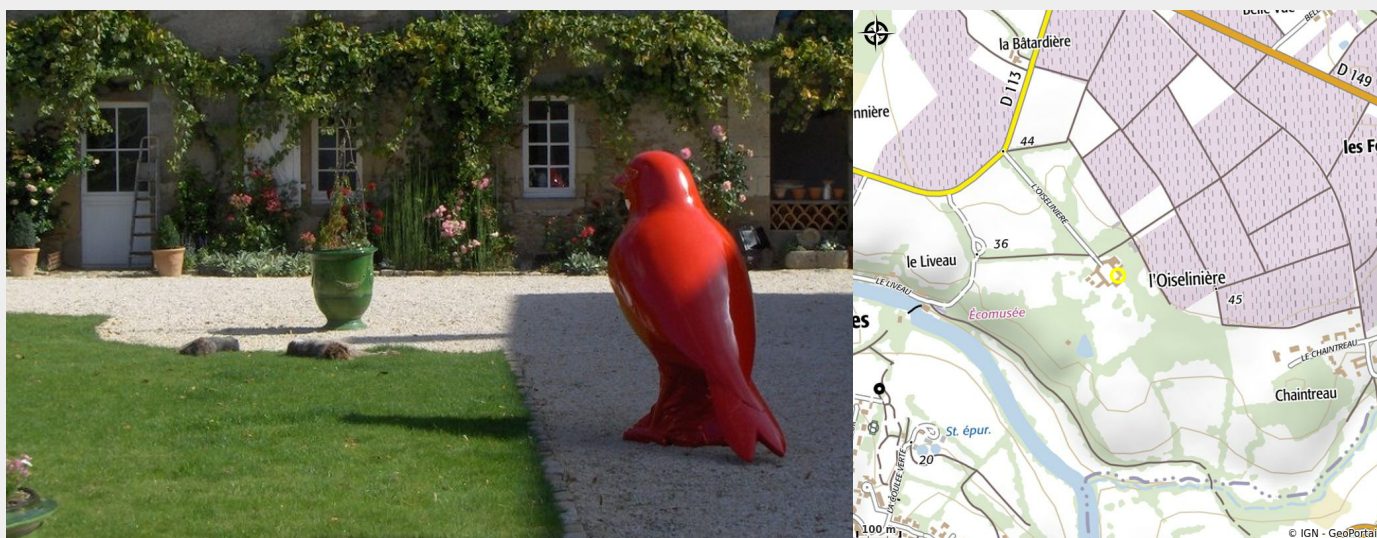

# CHAMBRES D'HOTES CHATEAU DE L'OISELINIERE

Crédit photo : (george-verdier)

*Au coeur du vignoble nantais, le château de l'oiselinière propriété viticole depuis 1635 propose 5 chambres d'hôtes.*

# Description

Au coeur du Vignoble Nantais, le Château de l'Oiselinière propriété viticole depuis 1635 propose 5 chambres d'hôtes installées dans le château et les dépendances XVIIe siècle. petit déjeuner buffet. Tables d'hôtes le soir sur réservation, salon de thé ouvert de 12h à 18h. Différentes formules tout inclus. Accès WIFI

# Situation géographique