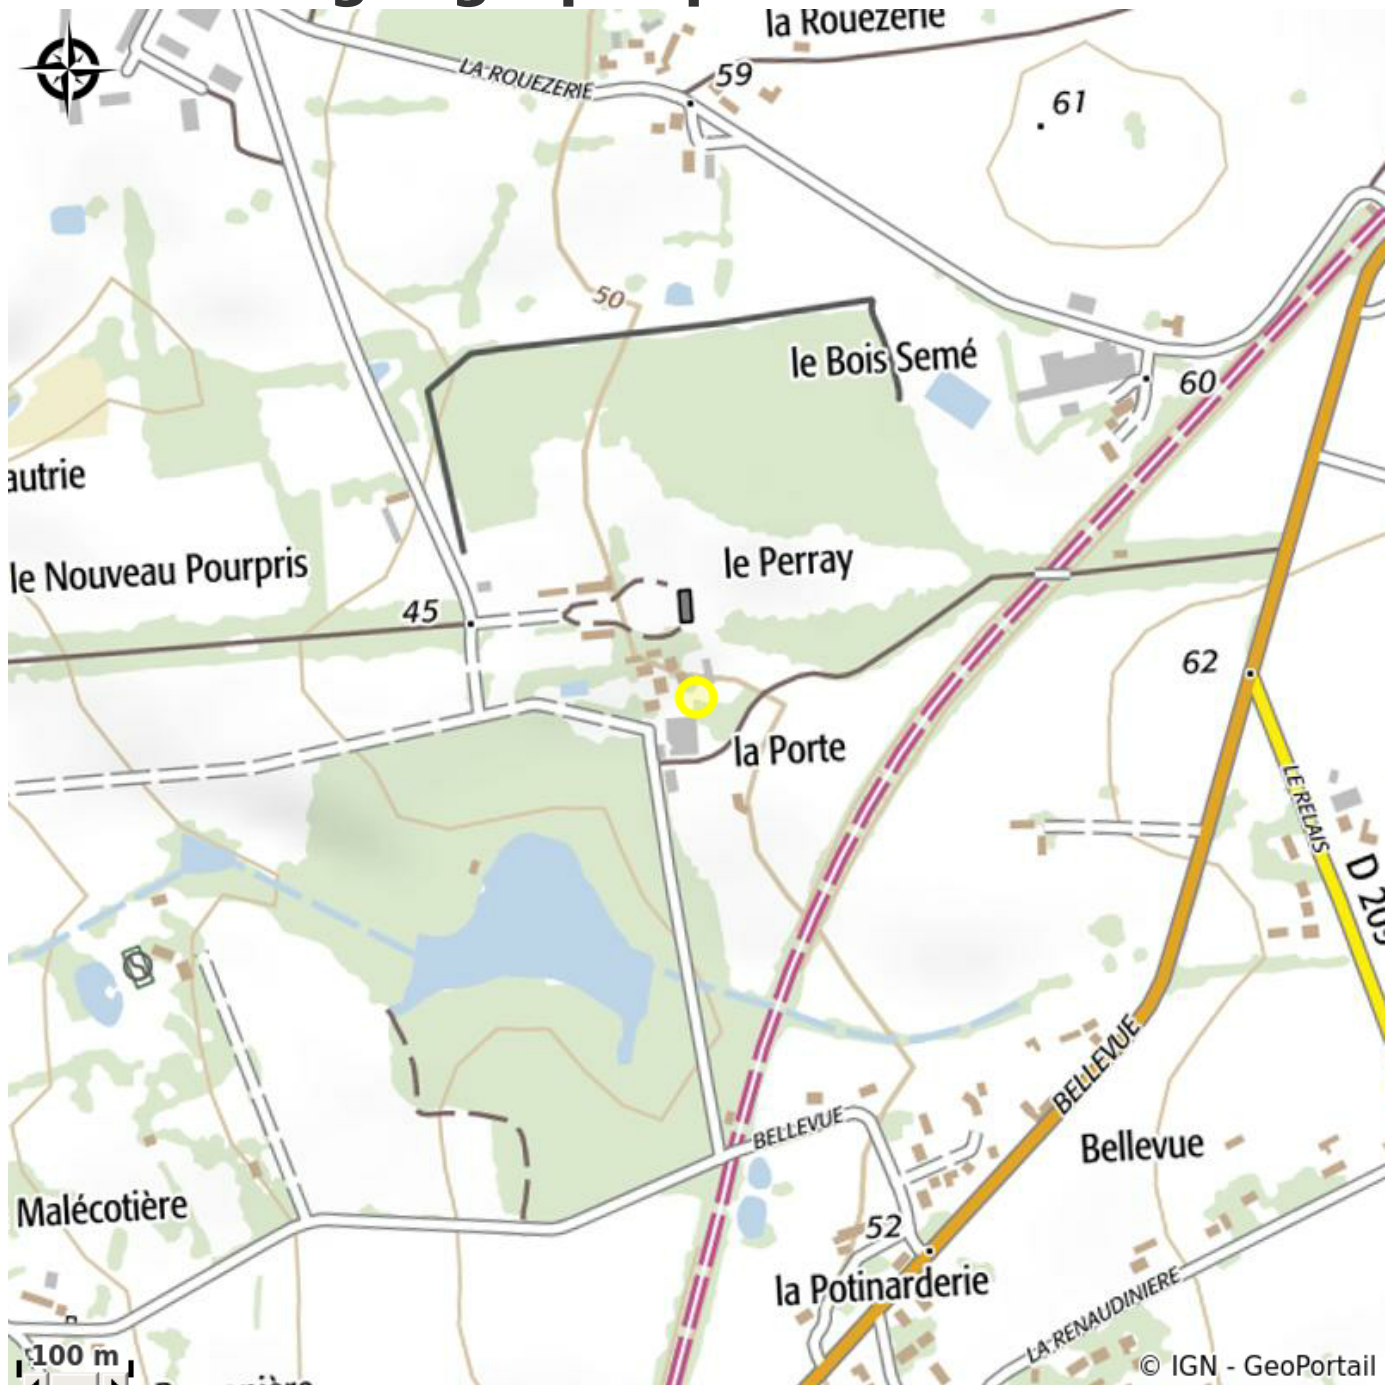

# GITE DU PETIT PRINCE MANOIR DU PERRYAY

Crédit photo : (©P.BUREAU-ManoirDuPerray)

*Gite de charme situé à 15 km au Nord de Nantes à St Mars du Desert.*

# Description

Ce Manoir se situe au sein d'un parc clos de murs de 14 000 m<sup>2</sup> agrémenté de chênes centenaires Deux gîtes " Petit Prince et Royal" sont à votre disposition au Manoir du Perray. Chacun offre une ambiance atypique et personnalisée propre à chaque espace.

# Situation géographique