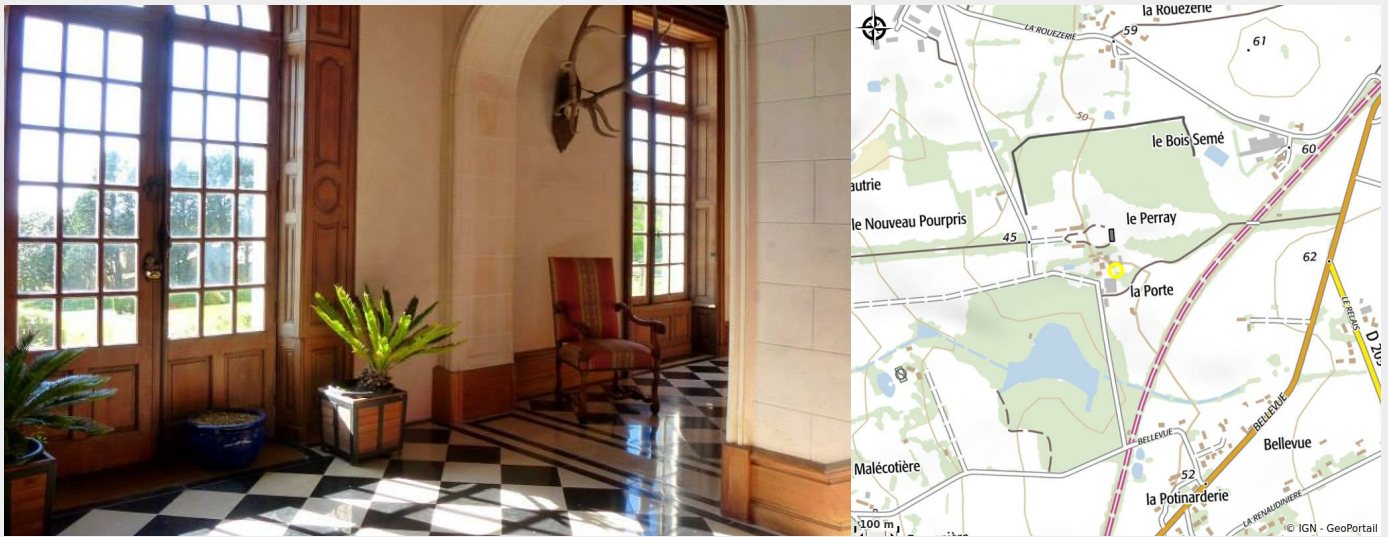

# GITE DU PETIT PRINCE MANOIR DU PERRYAY

Crédit photo : (©P.BUREAU-ManoirDuPerray)

*Gite de charme situé à 15 km au Nord de Nantes à St Mars du Desert.*

# Description

Ce Manoir se situe au sein d'un parc clos de murs de 14 000 m<sup>2</sup> agrémenté de chênes centenaires Deux gîtes " Petit Prince et Royal" sont à votre disposition au Manoir du Perray. Chacun offre une ambiance atypique et personnalisée propre à chaque espace.

# Situation géographique