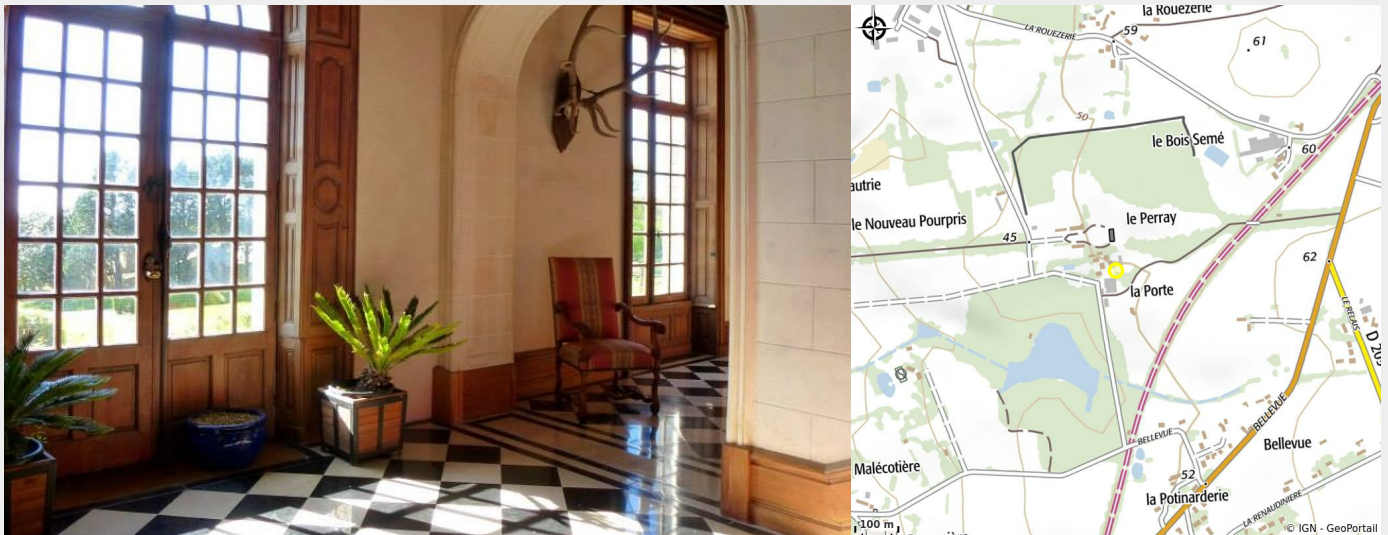

# GITE DU PETIT PRINCE MANOIR DU PERRYAY

Crédit photo : (©P.BUREAU-ManoirDuPerray)

*Gite de charme situé à 15 km au Nord de Nantes à St Mars du Desert.*

# Description

Ce Manoir se situe au sein d'un parc clos de murs de 14 000 m<sup>2</sup> agrémenté de chênes centenaires Deux gîtes " Petit Prince et Royal" sont à votre disposition au Manoir du Perray. Chacun offre une ambiance atypique et personnalisée propre à chaque espace.

# Situation géographique