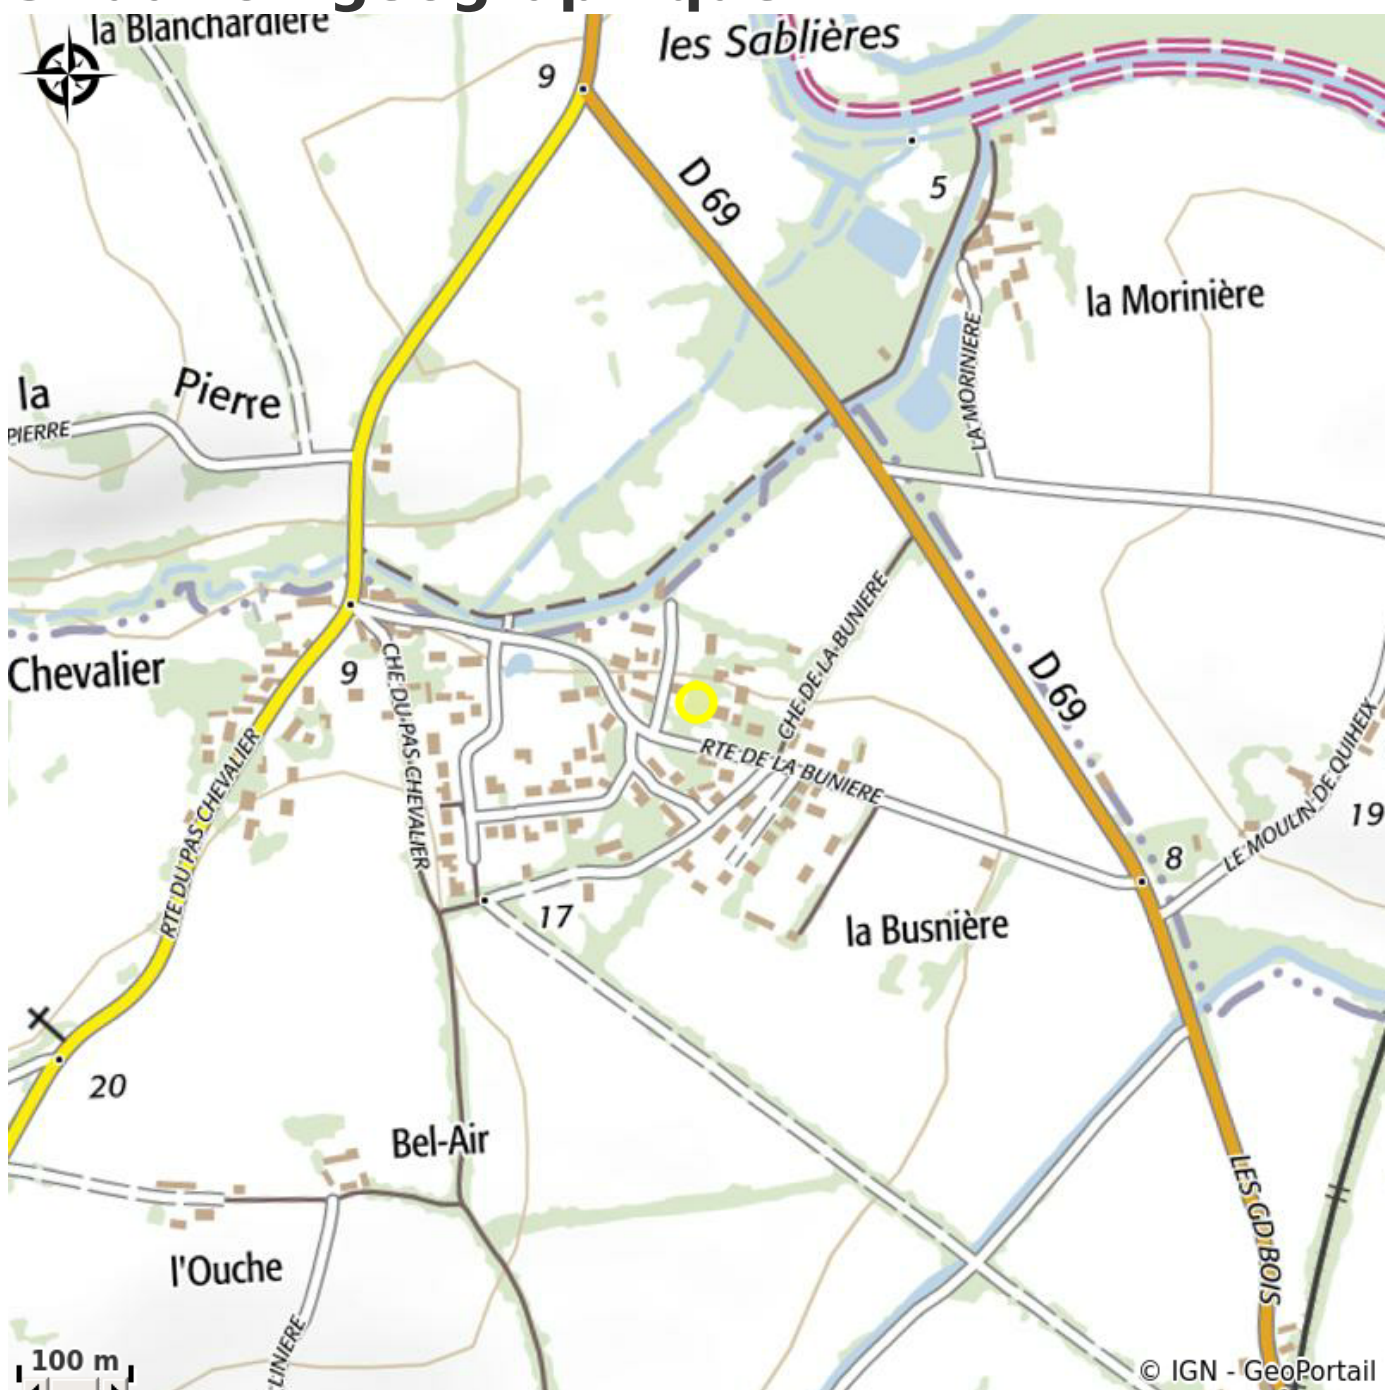

MEUBLÉ LE NID DOUILLET

Crédit photo : (©F.Osman)

Meublé équipé, situé à 300 mètres du canal de Nantes à Brest à Casson, proche de Nort-sur-Erdre

Infos pratiques

Categorie : Où dormir

Description

Accueil les Pèlerins en direction de St Jacques de Compostelle. Le sentier passe à 250 mètres du meublé. Label "Accueil vélo" Possibilité d'une chambre d'hôtes.

Situation géographique

Toutes les infos pratiques

Contact

261, La Bunière

44390 CASSON

gitelenidouillet@gmail.com