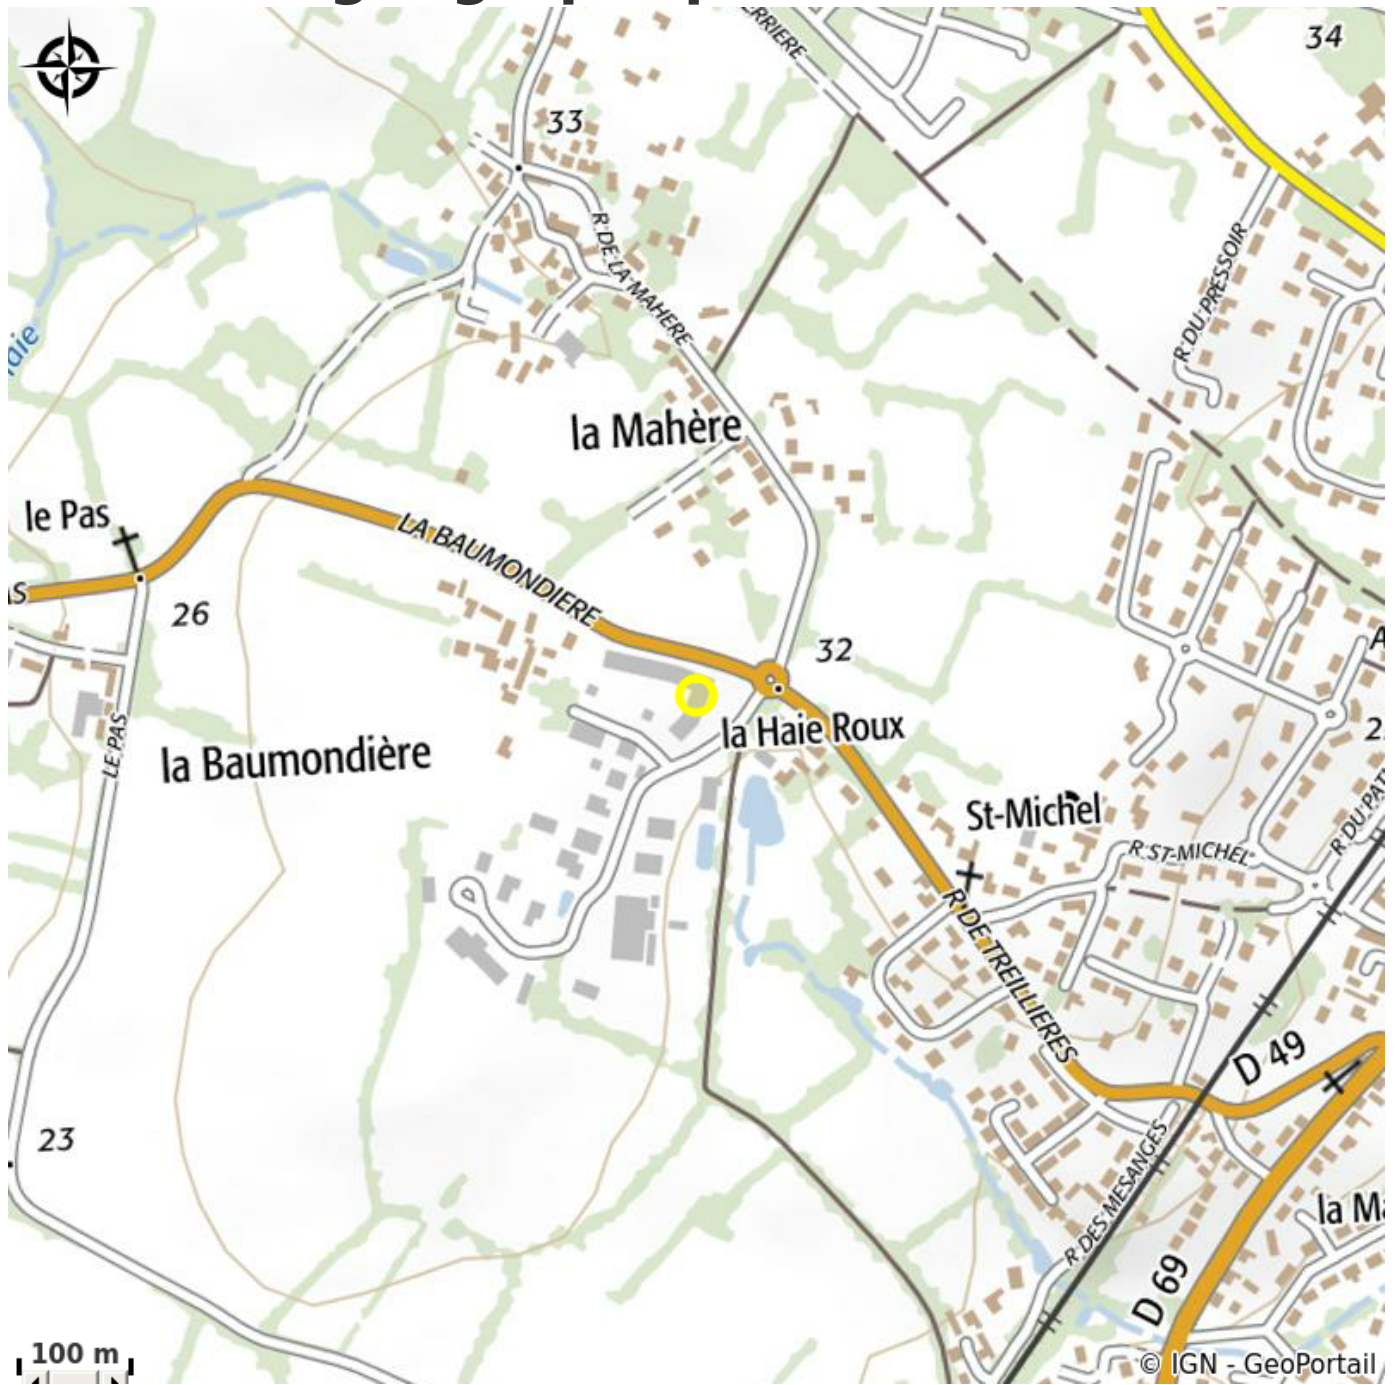

RÉSIDENCE HÔTELIÈRE CAP WEST

Crédit photo : (©F.Osman)

Résidence hôtelière composée d'appartements équipés et meublés proche du centre ville et de la gare de Sucé-sur-Erdre

Infos pratiques

Categorie : Où dormir

Situation géographique

Toutes les infos pratiques

Contact

Parc d'activités la Baumondière
44240 SUCE-SUR-ERDRE
sucesurerdre@capwestresidence.fr
<http://www.capwestresidence.fr>