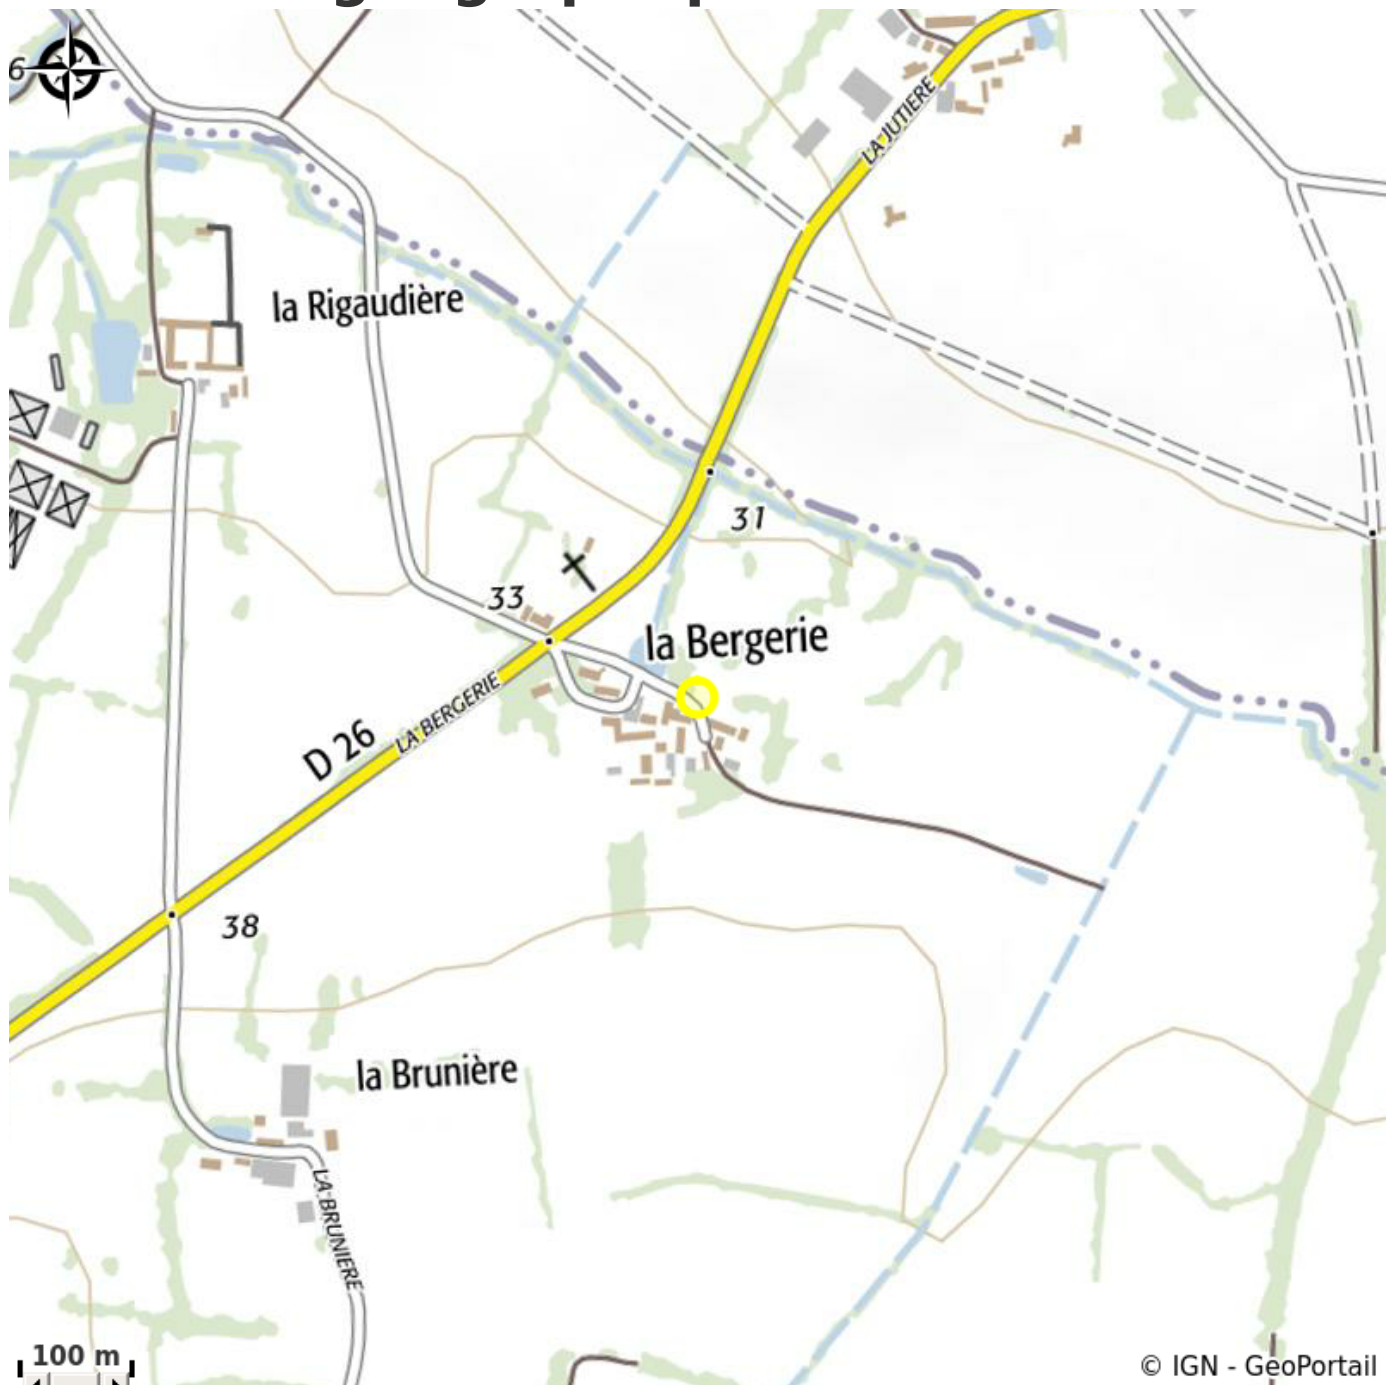

# CHAMBRES D'HÔTES DE LA BERGERIE

Crédit photo : (©Honoré)

*Chambres d'hôtes à la campagne au nord de Nantes, entre Erdre et Loire*

# Description

A 25km de Nantes, à la campagne dans une longère du 19ème siècle, à 8,5km de Nort-sur-Erdre,..... vous accueillent dans cette ferme du 19ème siècle rénovée. Deux chambres d'hôtes tout confort, équipées chacune de salle d'eau et wc privés. Relaxez-vous dans un espace consacré à la nature, mi-jardin, mi-prairie. Vous y découvrirez de nombreuses espèces d'arbres, le four à pain du village, un puits du 19è siècle et la bergerie avec ses brebis d'Ouessant.

# Situation géographique