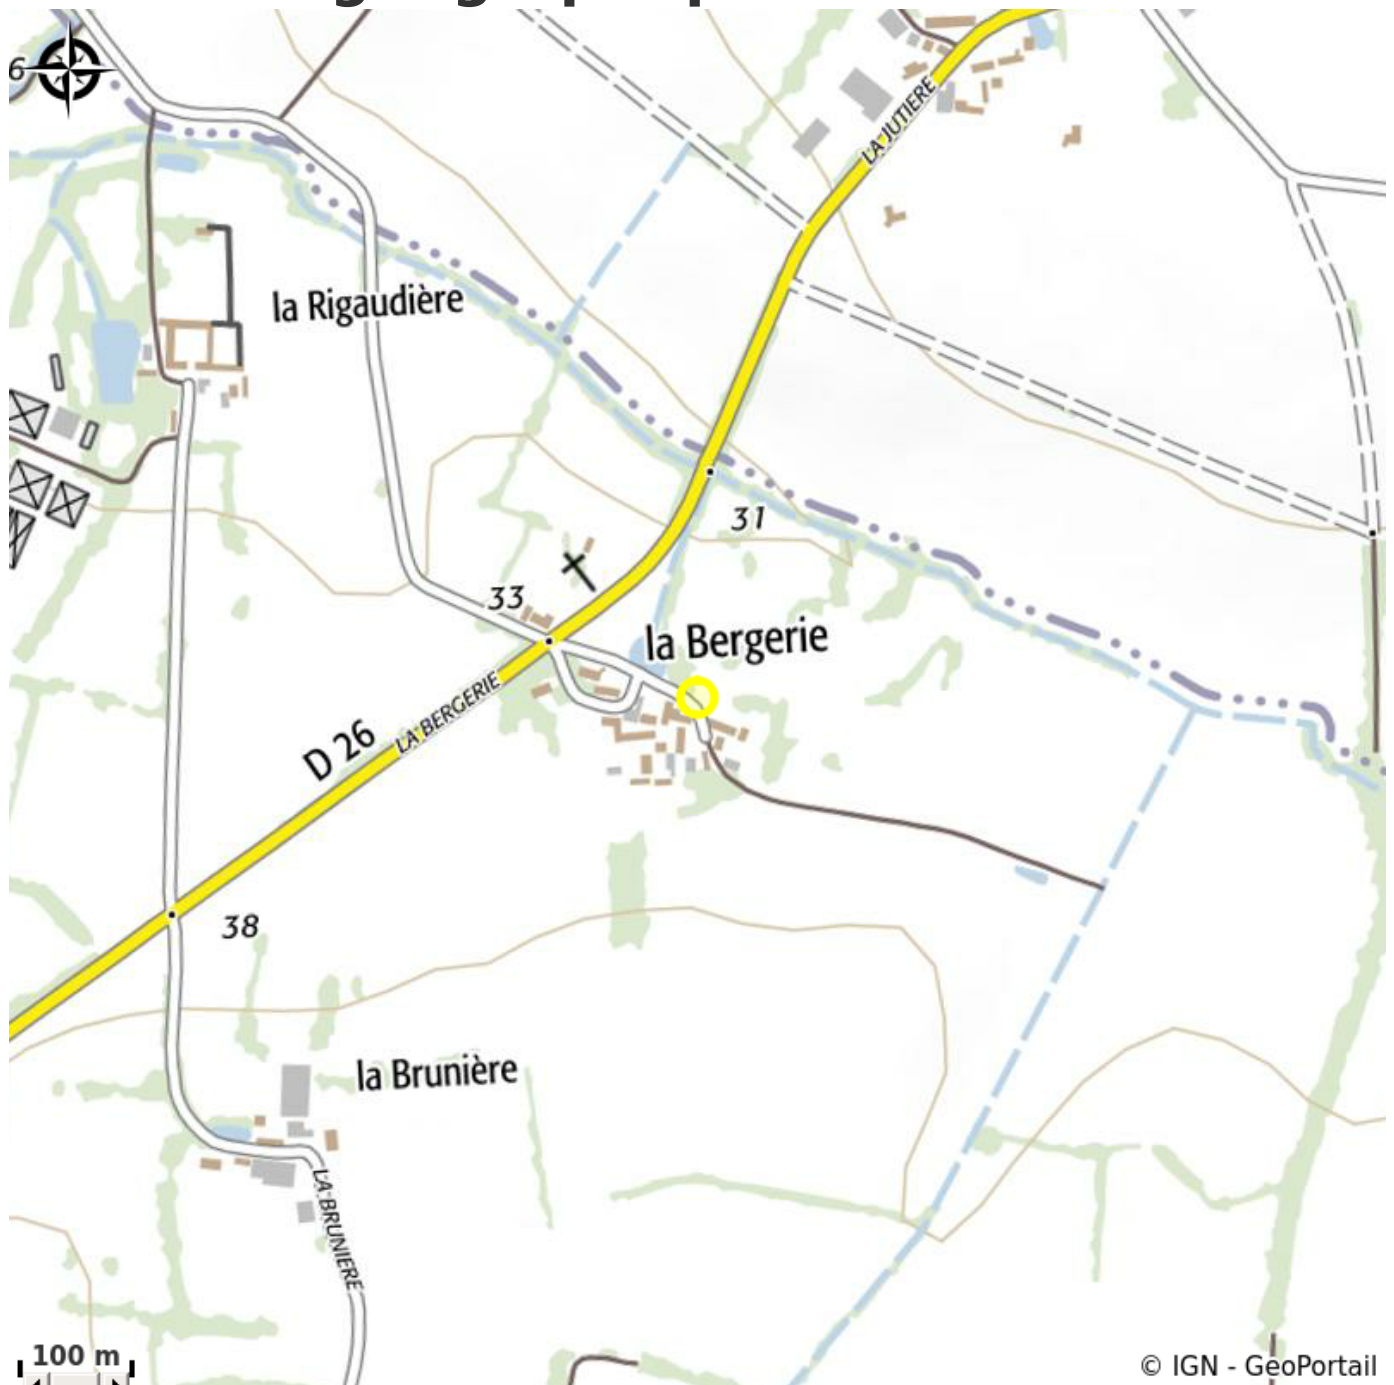

CHAMBRES D'HÔTES DE LA BERGERIE

Crédit photo : (©Honoré)

Chambres d'hôtes à la campagne au nord de Nantes, entre Erdre et Loire

Infos pratiques

Categorie : Où dormir

Description

A 25km de Nantes, à la campagne dans une longère du 19ème siècle, à 8,5km de Nort-sur-Erdre,..... vous accueillent dans cette ferme du 19ème siècle rénovée. Deux chambres d'hôtes tout confort, équipées chacune de salle d'eau et wc privés. Relaxez-vous dans un espace consacré à la nature, mi-jardin, mi-prairie. Vous y découvrirez de nombreuses espèces d'arbres, le four à pain du village, un puits du 19è siècle et la bergerie avec ses brebis d'Ouessant.

Situation géographique

Toutes les infos pratiques

Contact

La Bergerie
44390 LES TOUCHES
chambresdelabergerie@gmail.com
[https://sites.google.com/site/
chambresdelabergerie/home](https://sites.google.com/site/chambresdelabergerie/home)