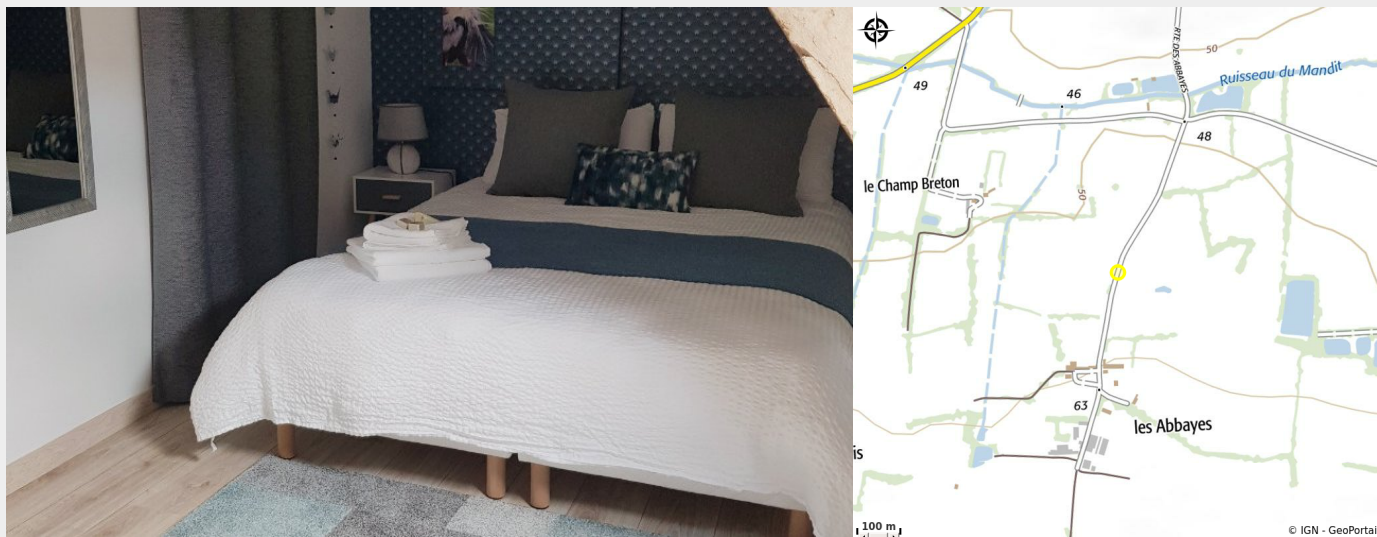

CHAMBRES FAMILIALES POUR 3 PERSONNES

Crédit photo : (Clévacances Loire-atlantique)

Infos pratiques

Categorie : Où dormir

Description

Suite Familiale composée de 2 chambres : 1 chambre parentale avec 1 lit 160 et 1 chambre 1 personne avec 1 lit 90. Salle d'eau privative commune pour les 2 chambres. Internet. Extérieur : terrasse, parc paysager, salon de jardin, Barbecue, terrain de pétanque. Stationnement réservé sur terrain clos.