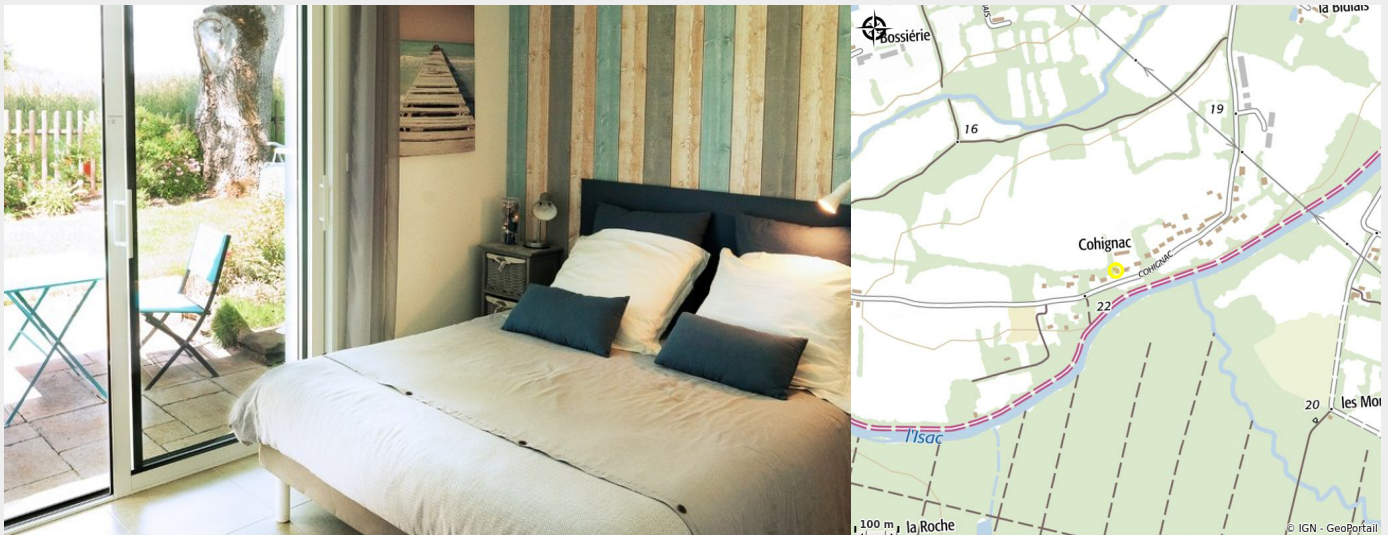

CHAMBRES D'HÔTES ESCALE CANAL : CHAMBRE "BREST"

Crédit photo : (Clévacances Loire-atlantique)

Chambre d'hôtes située à 150 mètres du canal de Nantes à Brest. Une escale idéale pour les cyclistes.

Infos pratiques

Categorie : Où dormir

Description

Chambre d'hôtes de 13 m² pour 2 personnes. Cuisine avec micro-onde, réfrigérateur, plaque gaz. Internet. Terrasse attenante à la chambre, jardin commun. Stationnement privé avec garage à vélo sécurisé. Face aux risques sanitaires (COVID19), Annie et Alain ont mis en place toutes les mesures recommandées pour vous permettre un séjour serein