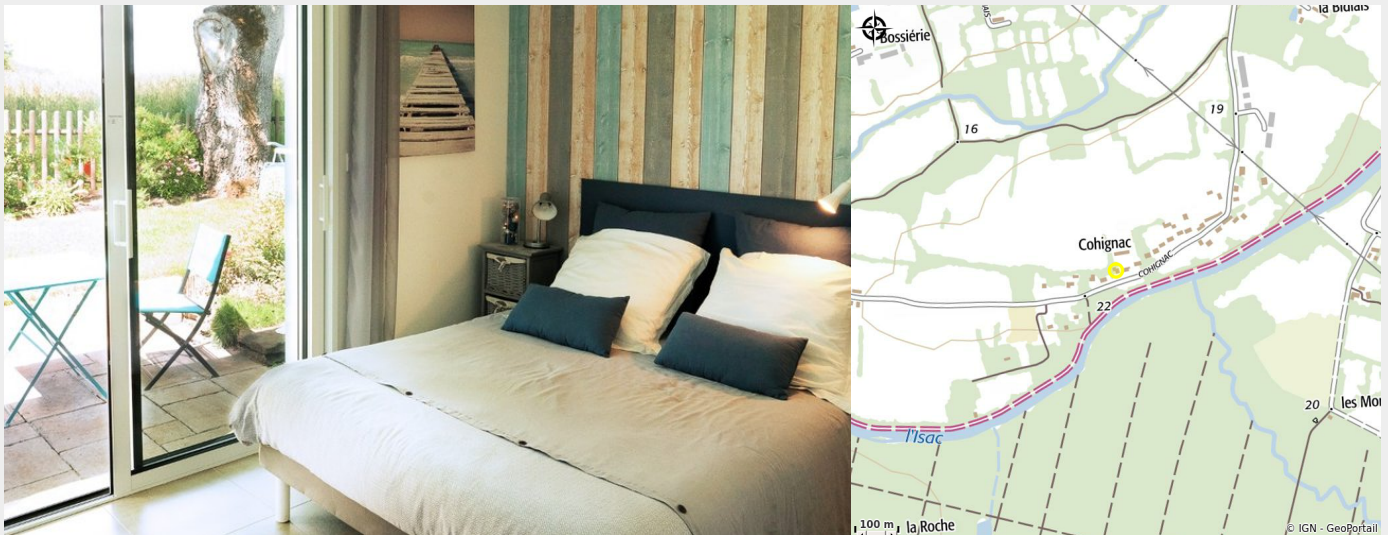

# CHAMBRES D'HÔTES ESCALE CANAL : CHAMBRE "BREST"

Crédit photo : (Clévacances Loire-atlantique)

*Chambre d'hôtes située à 150 mètres du canal de Nantes à Brest. Une escale idéale pour les cyclistes.*

# Description

Chambre d'hôtes de 13 m<sup>2</sup> pour 2 personnes. Cuisine avec micro-onde, réfrigérateur, plaque gaz. Internet. Terrasse attenante à la chambre, jardin commun. Stationnement privé avec garage à vélo sécurisé. Face aux risques sanitaires (COVID19), Annie et Alain ont mis en place toutes les mesures recommandées pour vous permettre un séjour serein