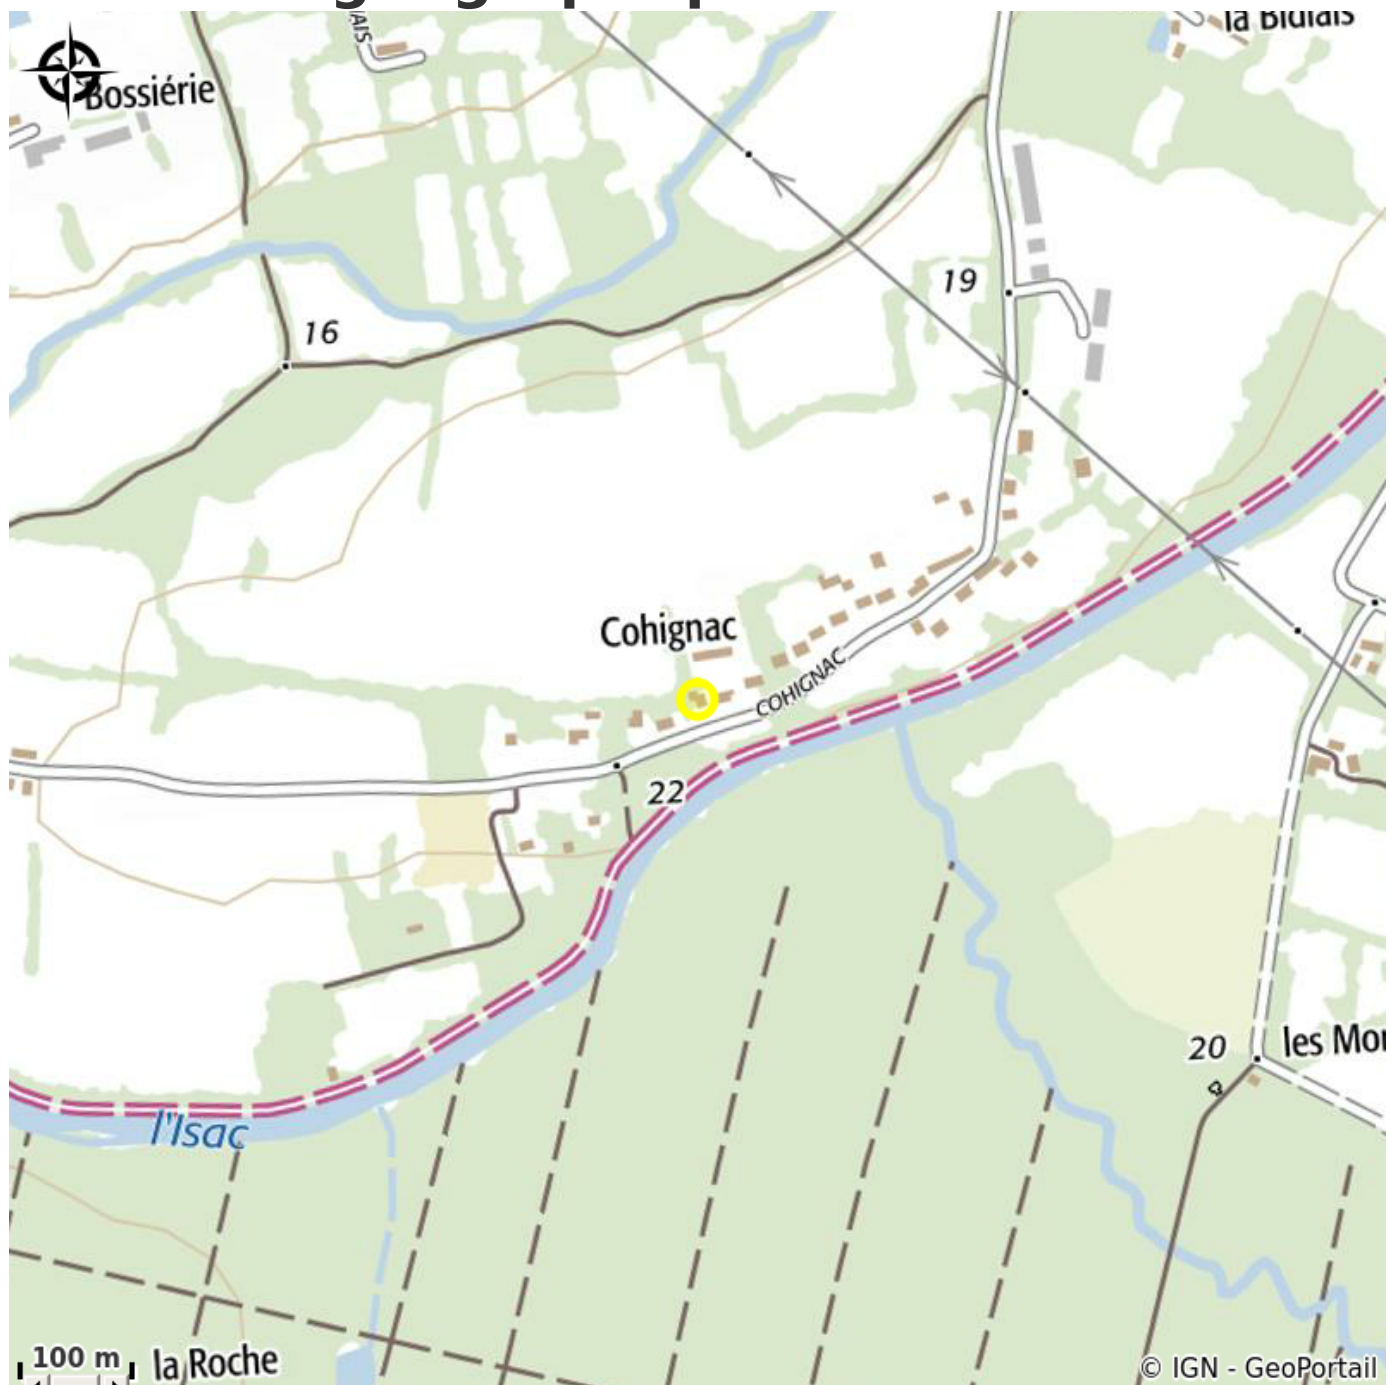

# CHAMBRES D'HÔTES ESCALE CANAL : CHAMBRE "BREST"

Crédit photo : (Clévacances Loire-atlantique)

*Chambre d'hôtes située à 150 mètres du canal de Nantes à Brest. Une escale idéale pour les cyclistes.*

# Situation géographique