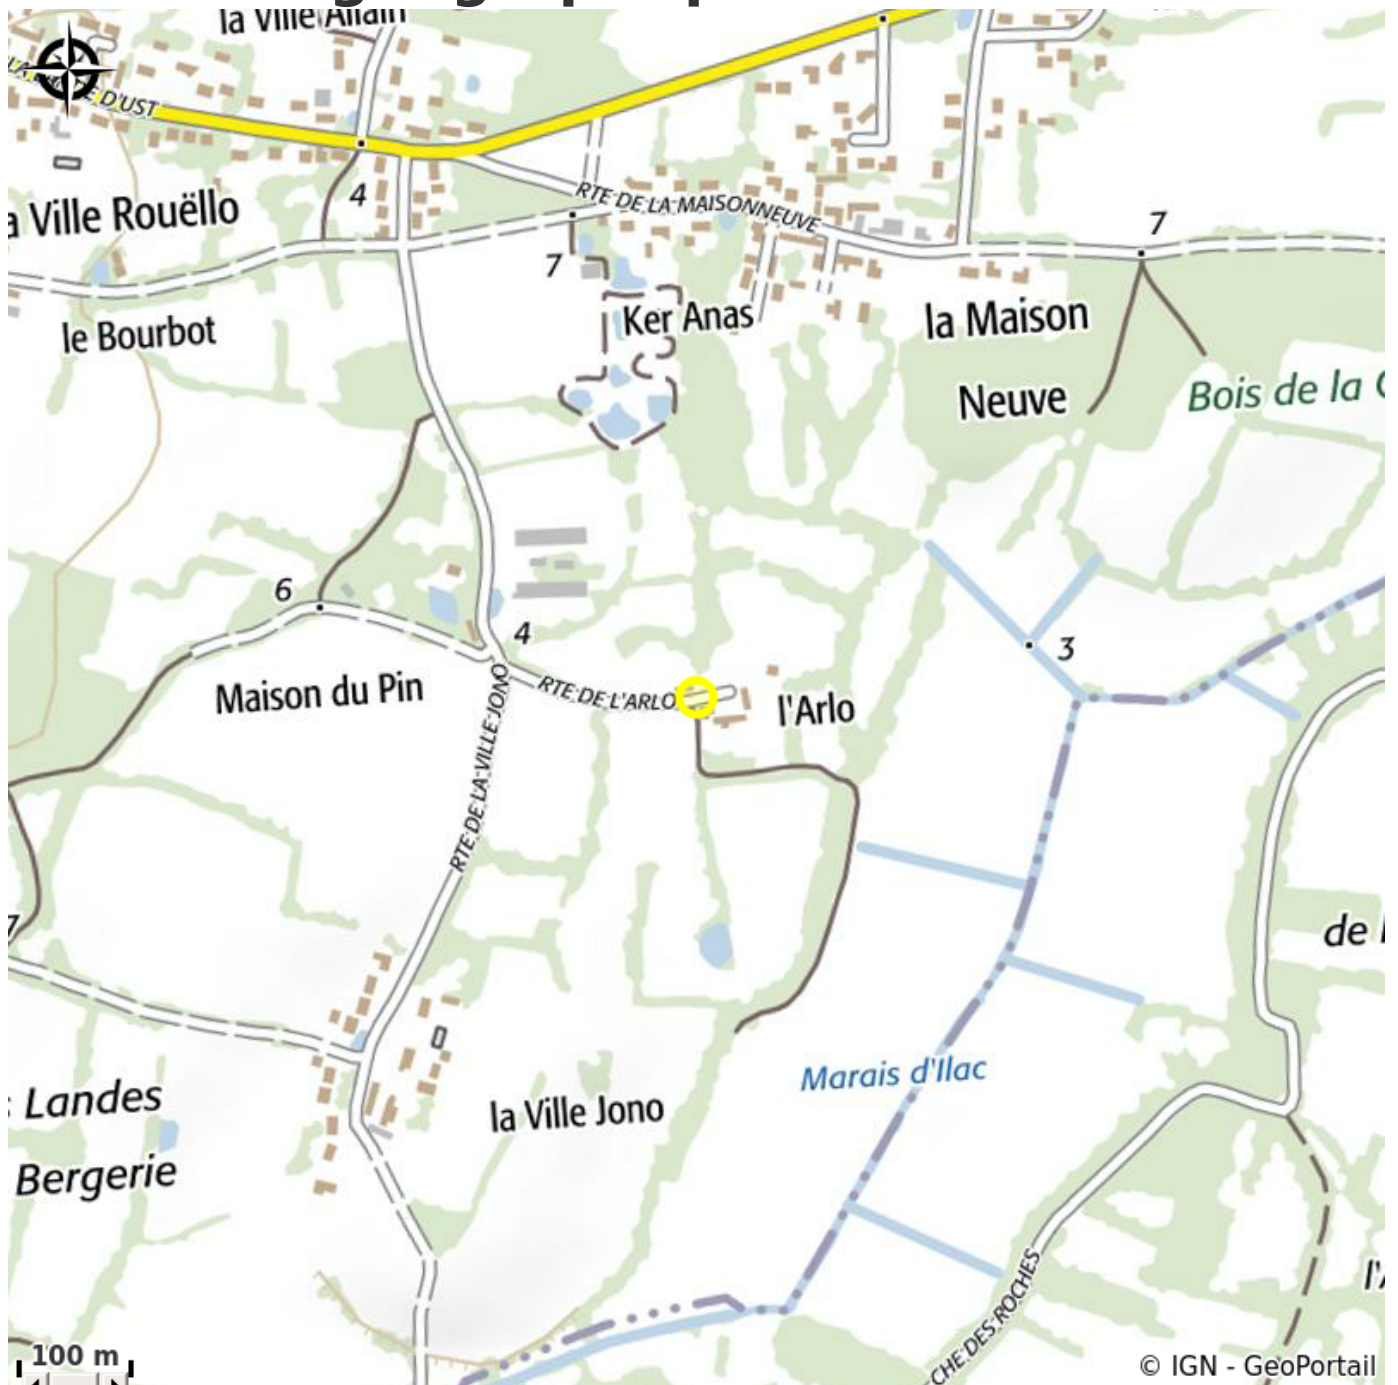

GÎTE SOLEIL LEVANT

Crédit photo : (Clévacances Loire-atlantique)

Infos pratiques

Categorie : Où dormir

Description

location pour 4 personnes Emplacement idéal pour se reposer et découvrir la région. En pleine nature et pourtant proche de tout En Brière vous pourrez faire des randonnées adaptées aux petits et aux plus grands. Barques (chalands) pour découvrir ce parc (avec ou sans guide). La brière 2km La mer... et ces sentiers côtiers à 10km Maison pour 4 personnes. Idéal pour un couple Chambre indépendante lit de 150cm Séjour cuisine : canapé couchage en 140 cm combiné frigo congélateur, lave linge, étendoirs dont 1 sous abri micro ondes cafetière ect TV connexion wifi Jardin, Privatif, Ombrage chaises longues (coussins) accès jeux d'enfants, Barbecue. Stationnement dans la propriété Animaux acceptés sous conditions (contacter les propriétaires) Location saisonnière du 14 mai - 30 septembre 2022 Tarif 2022 : 280 euros à 490 euros la semaine taxe séjour 0,59 par nuit et personne Tel 06 15 38 40 86

Situation géographique

Toutes les infos pratiques

Contact

4 route de l'arlo
44117 SAINT-ANDRE-DES-EAUX
marie-jean.tual@orange.fr