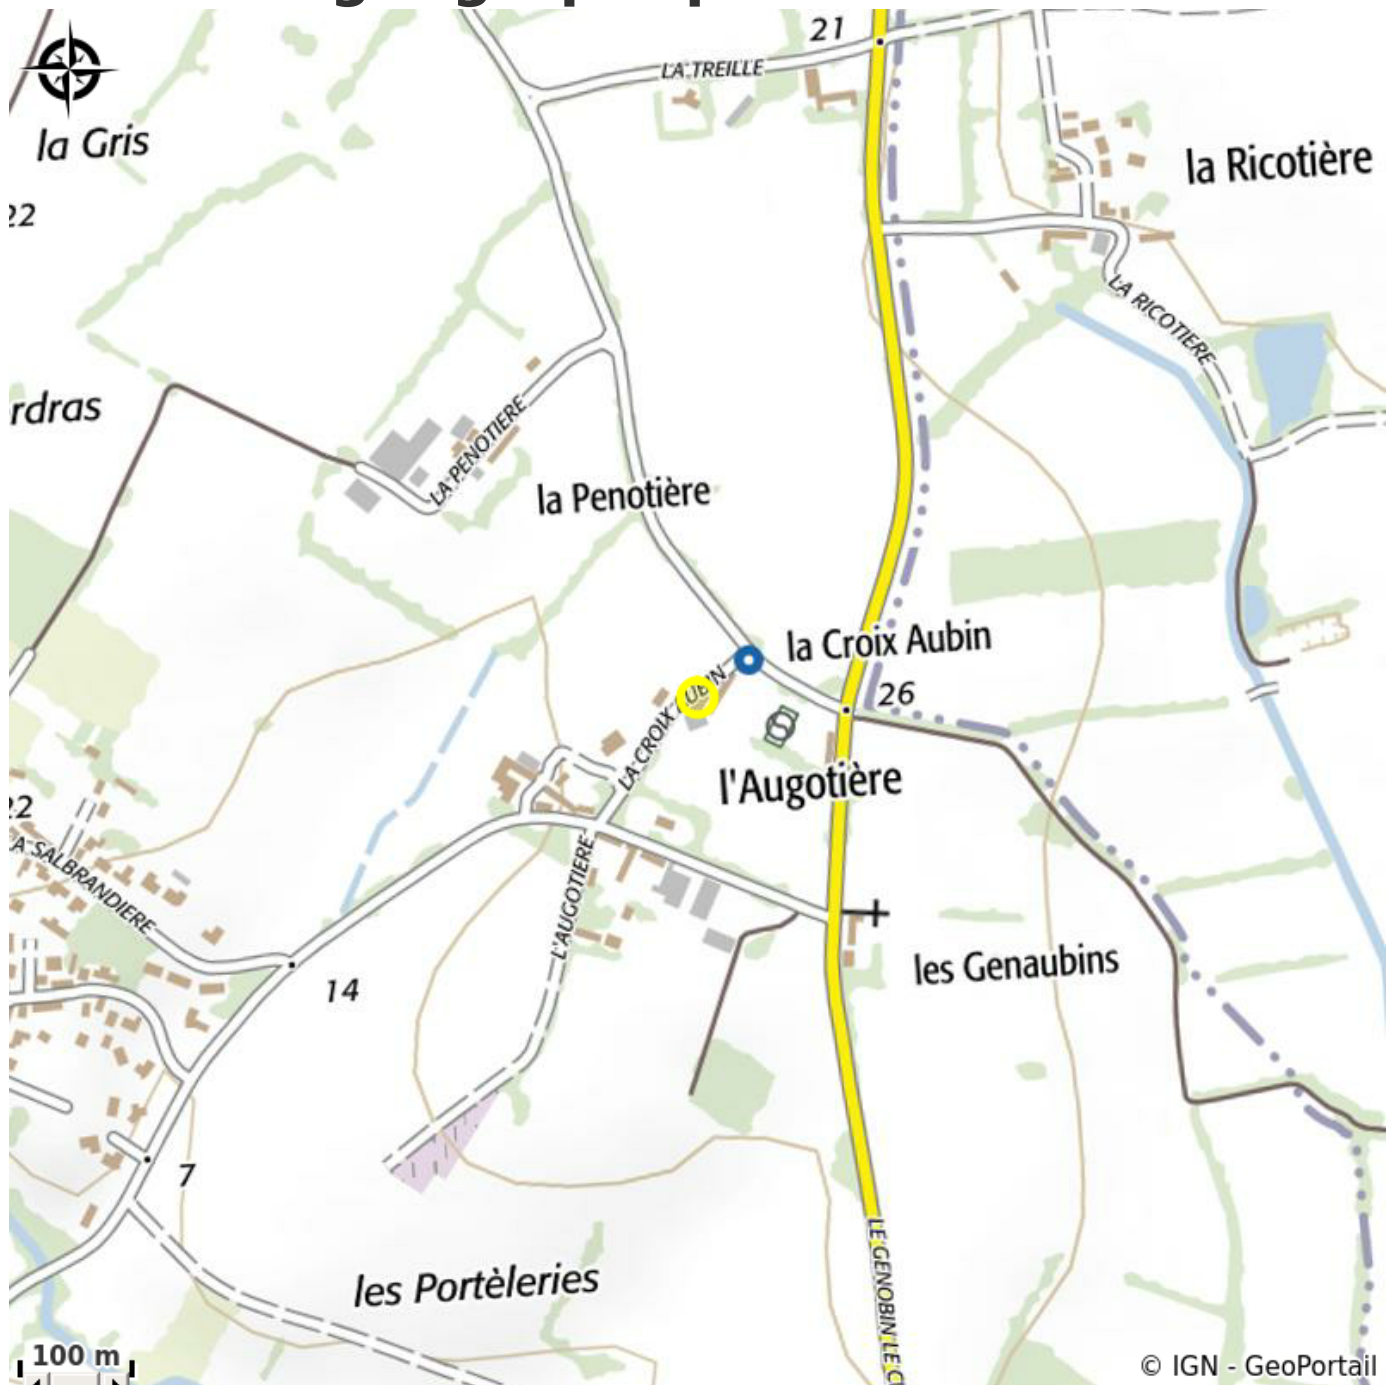

Situation géographique