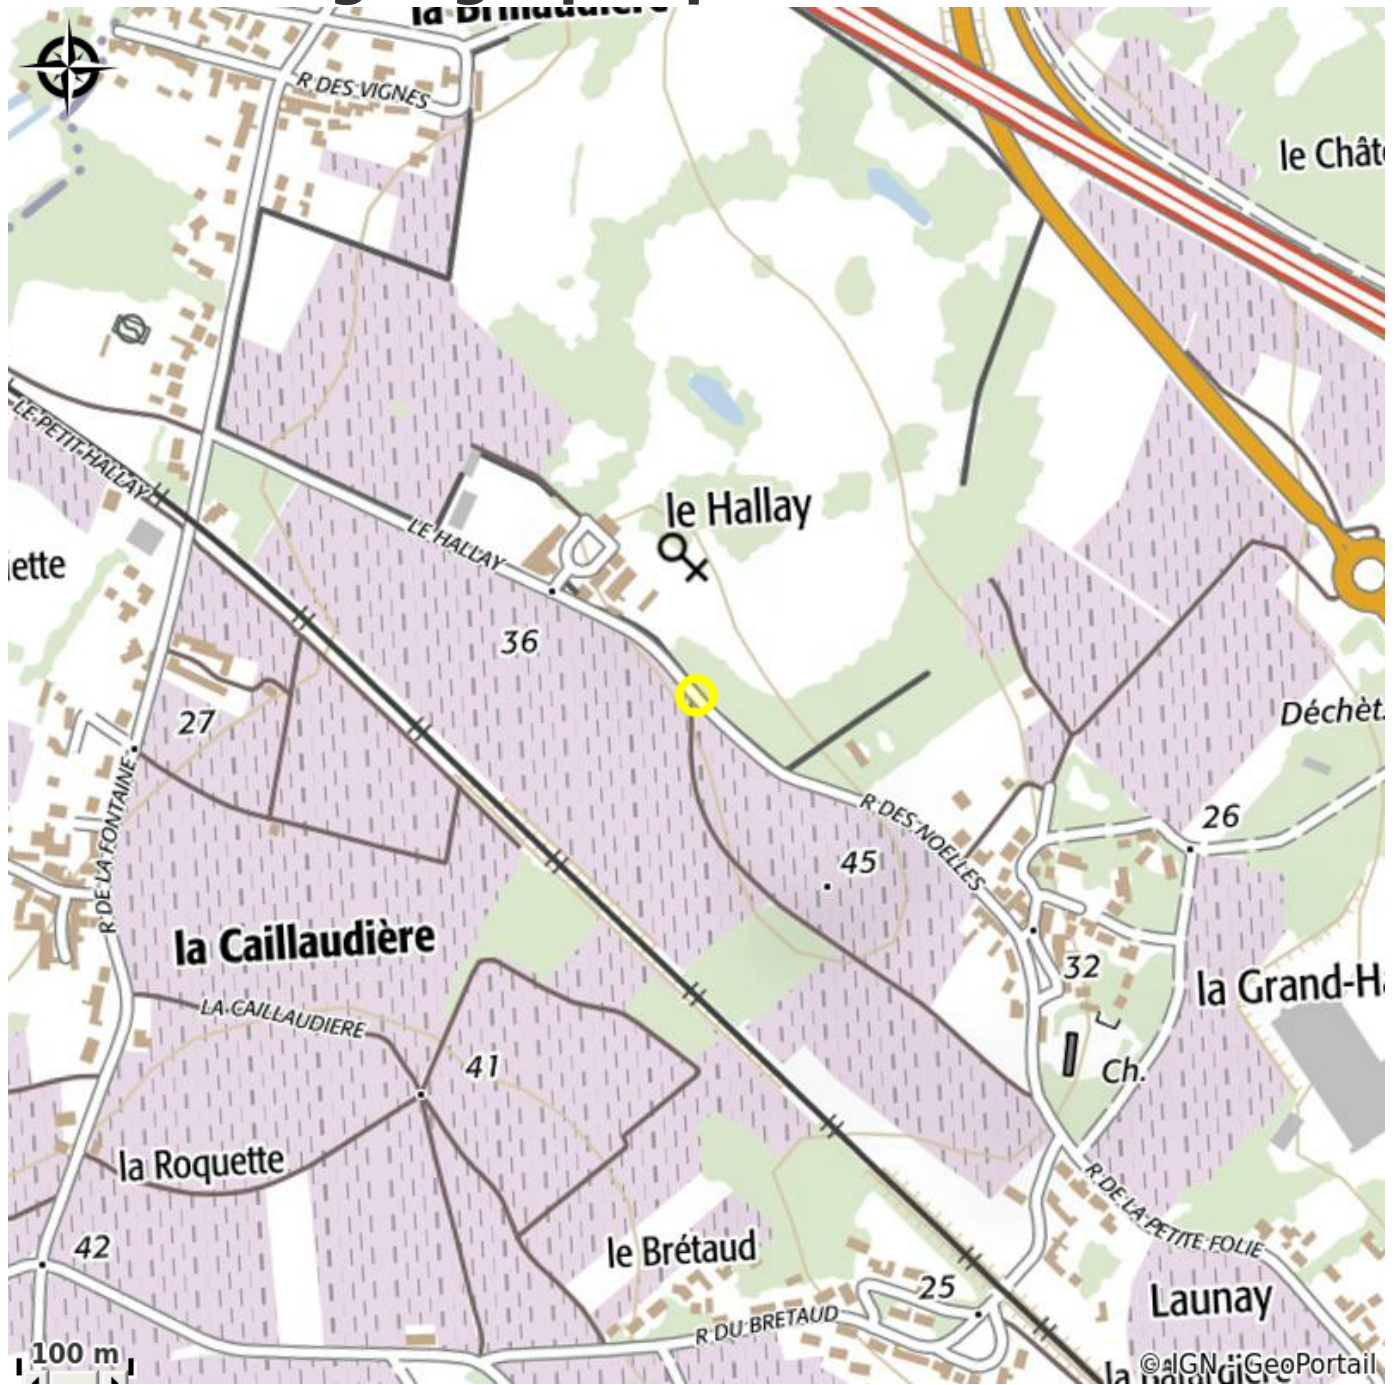

# GITE DU HALLAY

Crédit photo : (Clévacances Loire-atlantique)

*Au coeur du Vignoble Nantais, une maison rénovée de 110 m<sup>2</sup> dans une propriété calme de 33 ha clos de murs*

## Infos pratiques

Categorie : Où dormir

# Description

Au coeur du Vignoble Nantais, une maison rénovée de 110 m<sup>2</sup> dans une propriété calme de 33 ha clos de murs. Promenade à travers les allées du parc du XIXème avec des animaux de la ferme. Une location à la campagne, avec accès rapide aux axes routiers et ferroviaires. Salon/séjour avec coin cuisine équipée - 3 chambres (1 lit de 140) (2 lits de 90) (3 lits de 90) - Salle d'eau avec passage pour WC indépendant. Confort : Lave-linge et Sèche-linge dans buanderie commune , Lave-vaisselle, Micro-ondes, Salon de jardin, Barbecue. Pour des tarifs inférieur à 1 semaine complète, me contacter directement par téléphone.

# Situation géographique