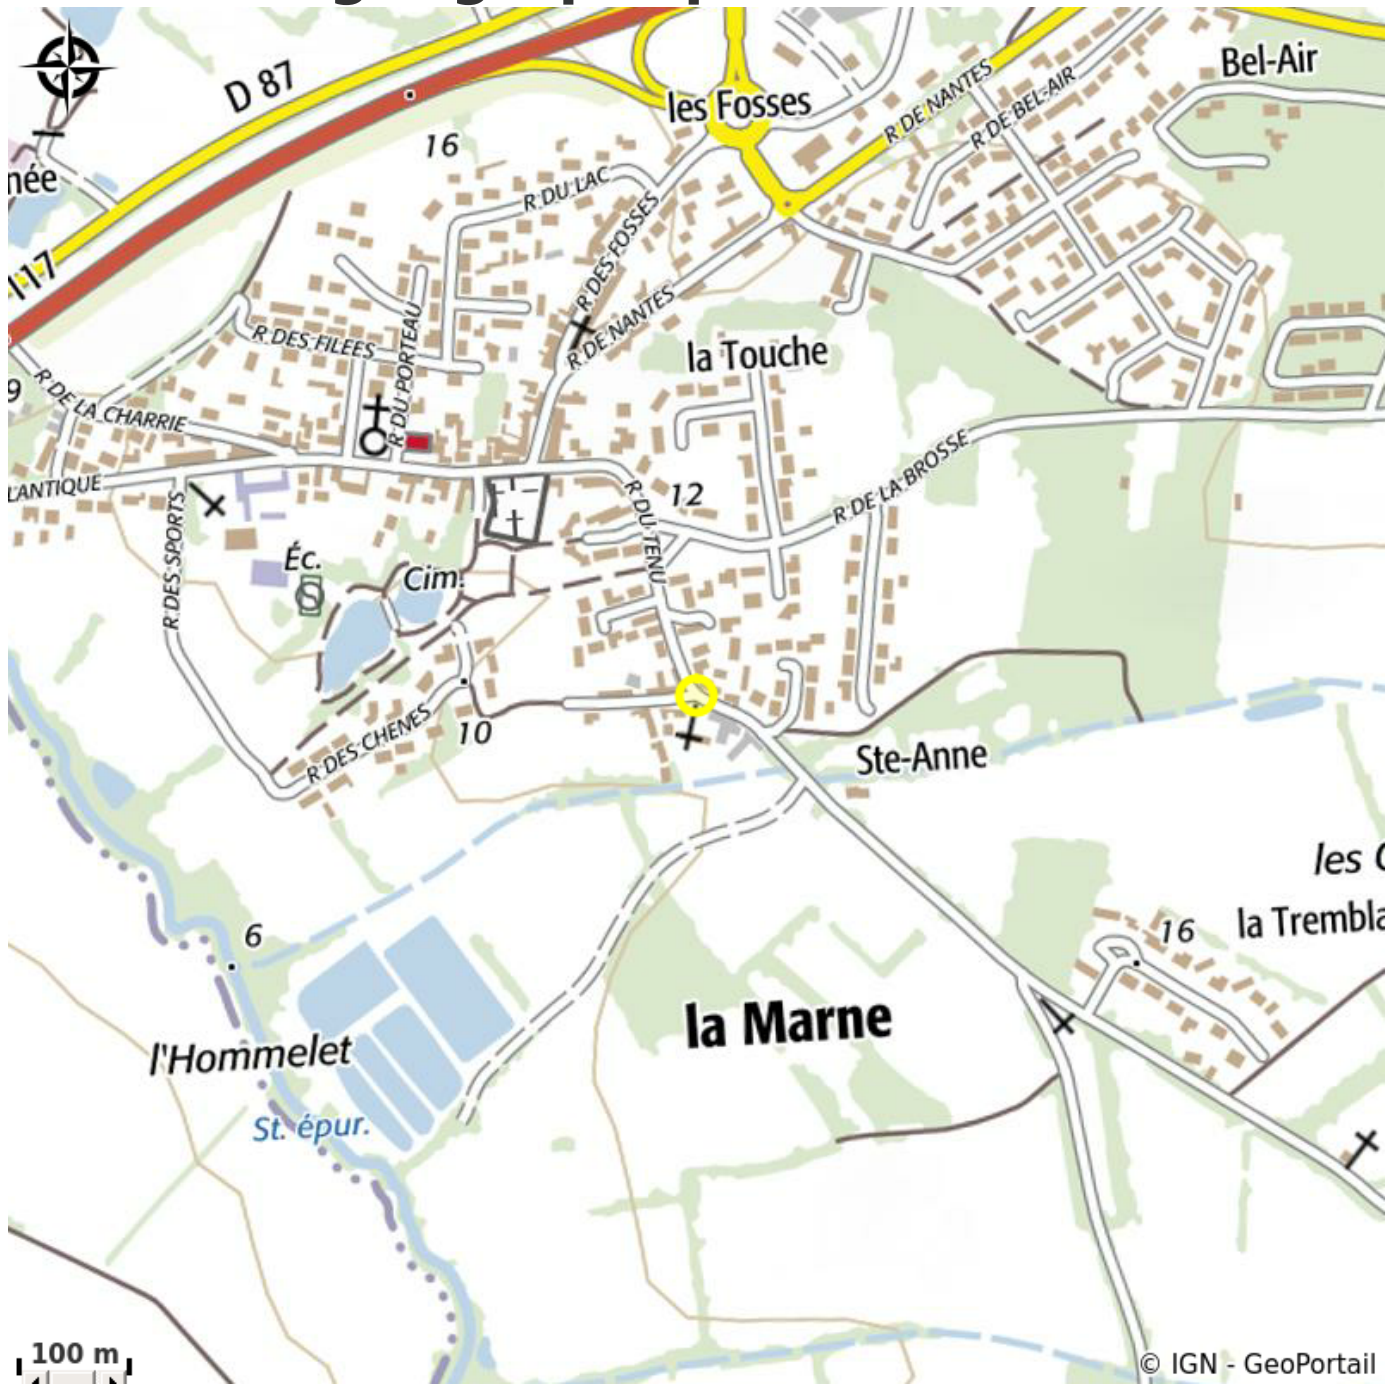

Situation géographique