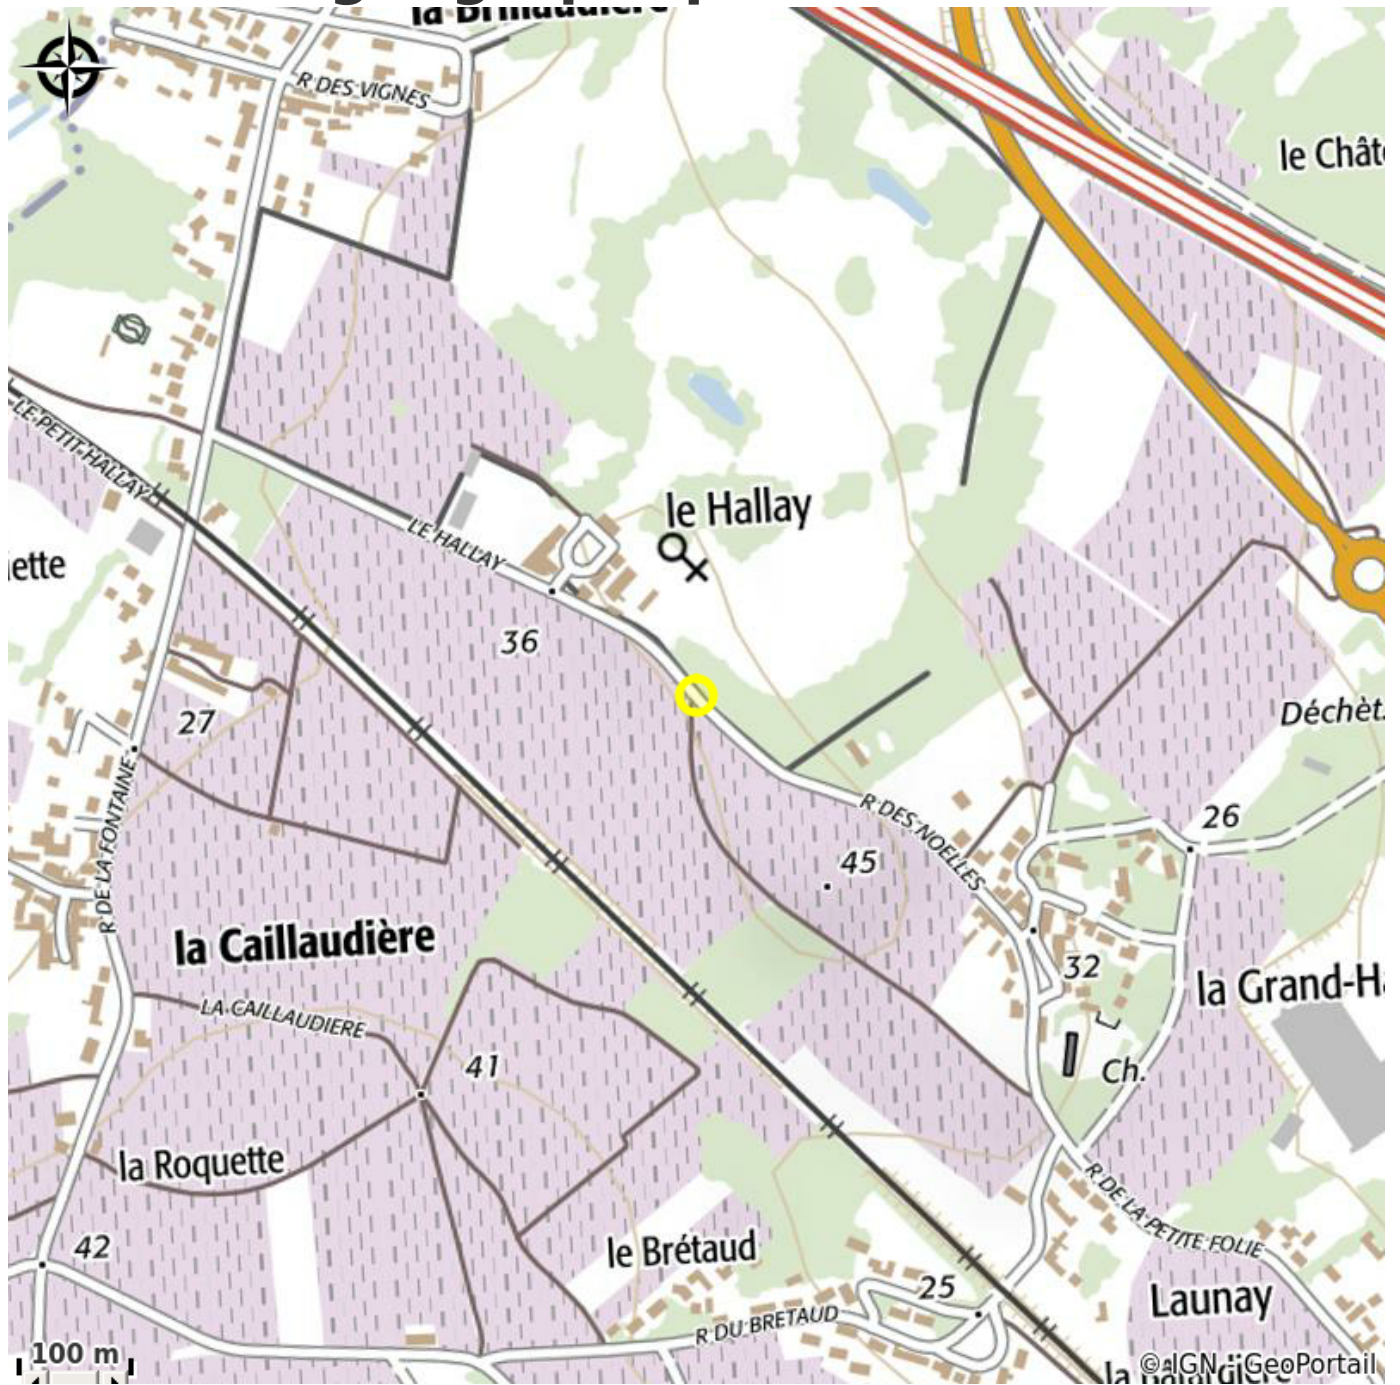

# GÎTE LE LOGIS DU HALLAY

Crédit photo : (Les logis du hallay)

*Gîte spacieux et lumineux aux portes de Nantes*

## Infos pratiques

Categorie : Où dormir

# Description

Au coeur du Vignoble Nantais, un gîte de 110m<sup>2</sup> dans une propriété de 33 ha clos de murs. Promenade à travers les allées du parc du XIXème et le clos animalier. Visite d'une chèvrerie et dégustation de fromage en 2017. Une location au calme, à la campagne, avec accès rapide aux axes routiers et ferroviaires. Salon/séjour avec cuisine équipée - 3 chambres - Salle de bain - WC, terrasse Barbecue.

# Situation géographique