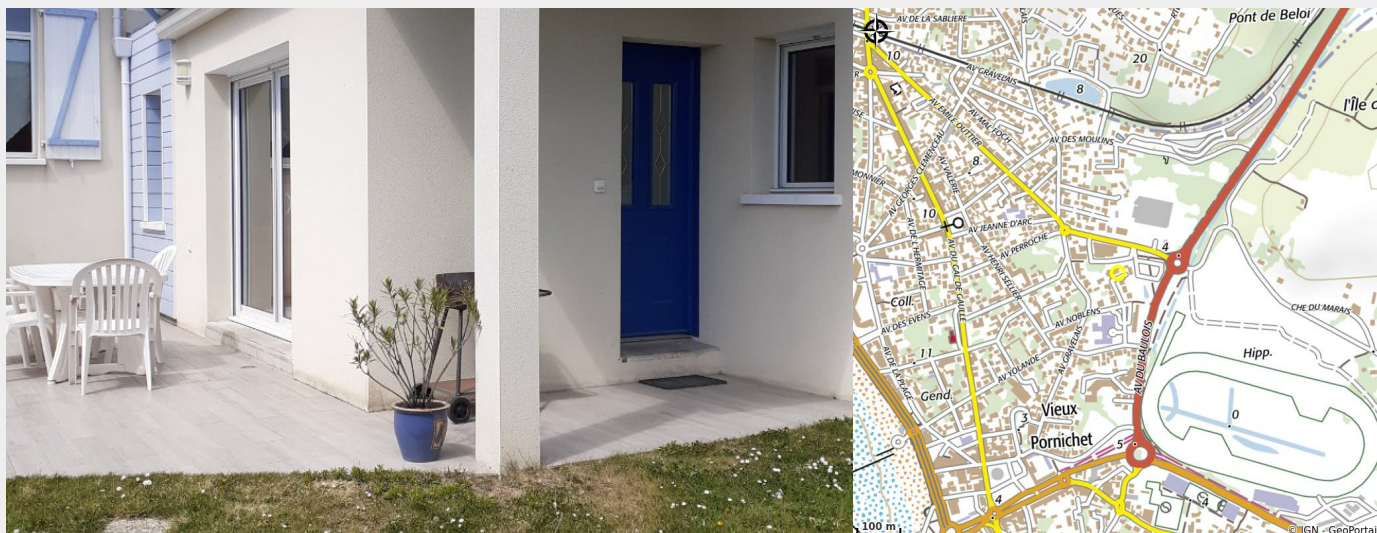

location de vacances

Crédit photo : (Clévacances Loire-atlantique)

Infos pratiques

Categorie : Où dormir

Description

Maison de 70 m² à 600 m de la plage et 500 m du centre ville - Terrasse avec salon de jardin et barbecue électrique - Jardin clos - Cuisine équipée - Salon/séjour - 2 chambres avec lits 140 cm - Coin nuit avec cloisons amovibles, idéal pour les enfants (lits superposés et lit 1 personne) - 2 salles d'eau dont une communicante avec une chambre et une douche à l'italienne - WC indépendants - Buanderie avec douche et lavabo. Confort : Lave-linge, Lave-vaisselle, Micro-ondes, TV, Lecteur DVD, Nécessaire bébé à la demande. Possibilité de garer les voitures sur un terrain privatif, devant la maison.