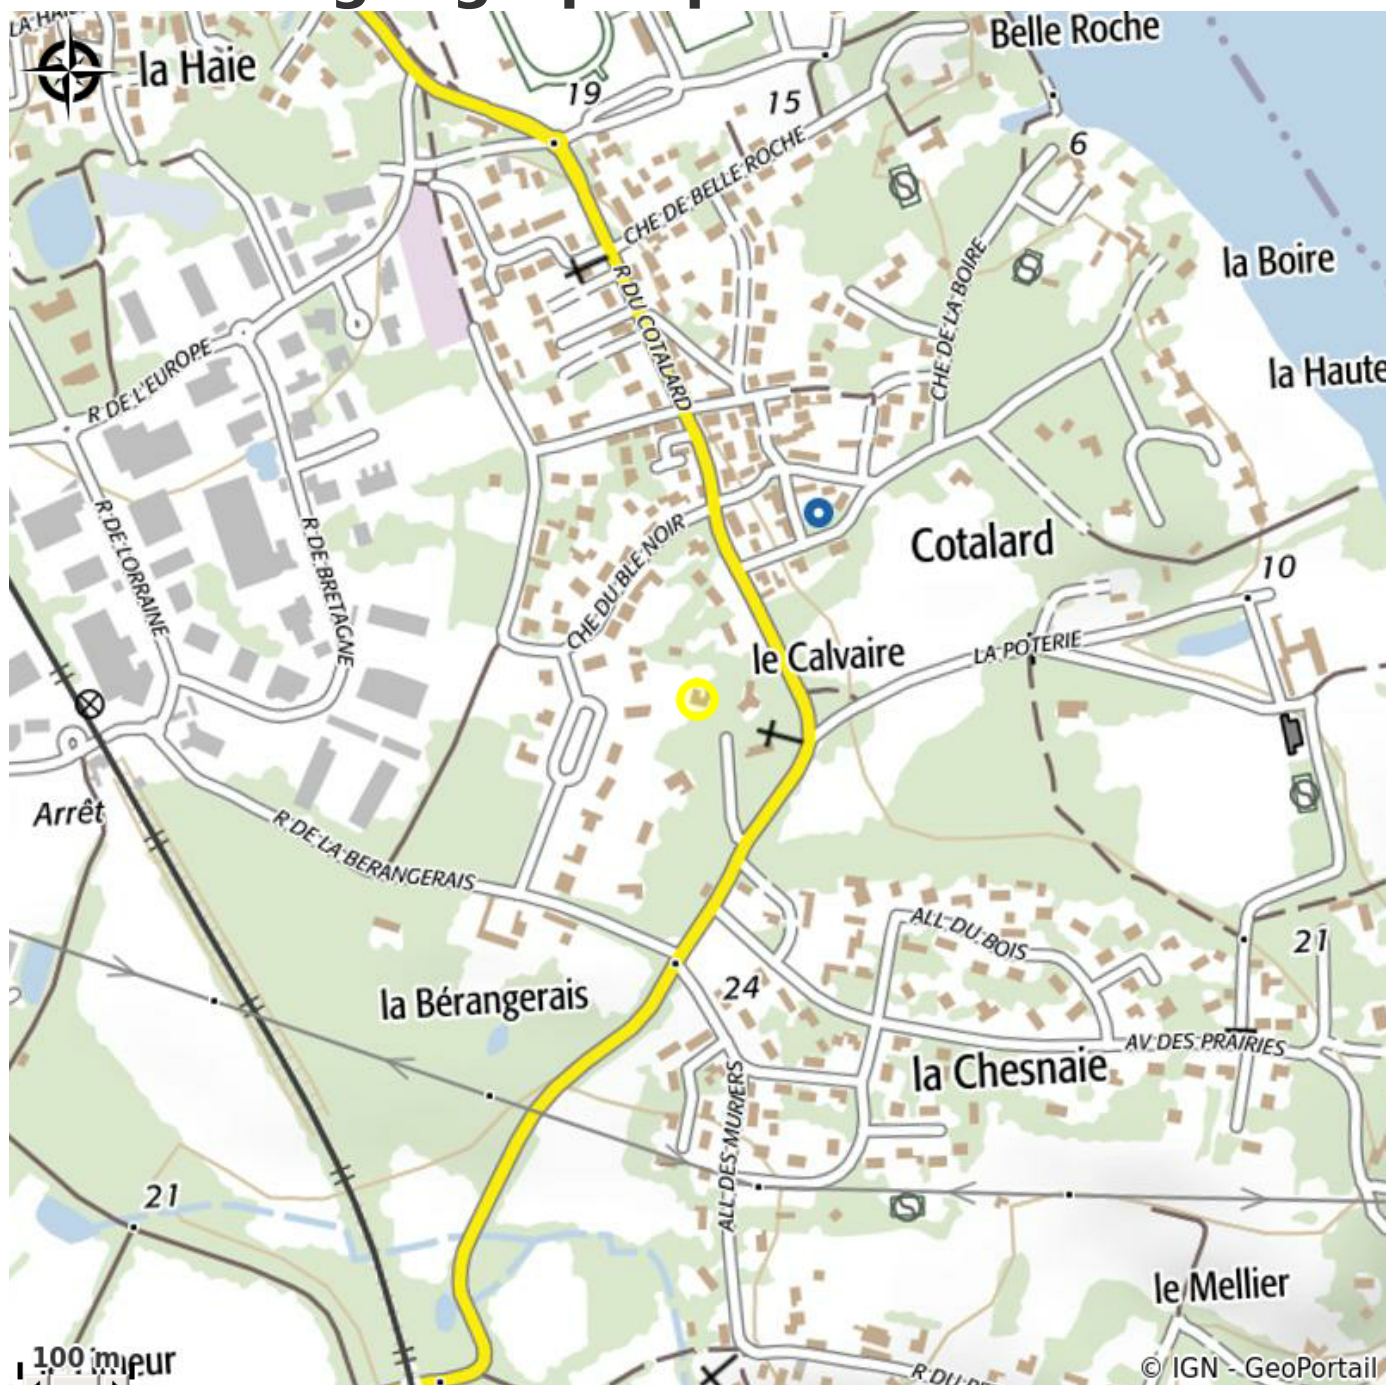

# Description

"La Villa du Bois" un gîte de France 2 étoiles peut accueillir 4 personnes situé à 200 m de l'Erdre accessible rapidement par l'autoroute A12 et le tram train (station Erdre active à 600 m). L'entrée est indépendante du propriétaire, le gîte de 64m<sup>2</sup> comporte un pièce de vie avec cuisine équipée donnant sur une terrasse 2 chambres une salle d'eau. Un parking pour 2 voitures complète l'ensemble.

# Situation géographique