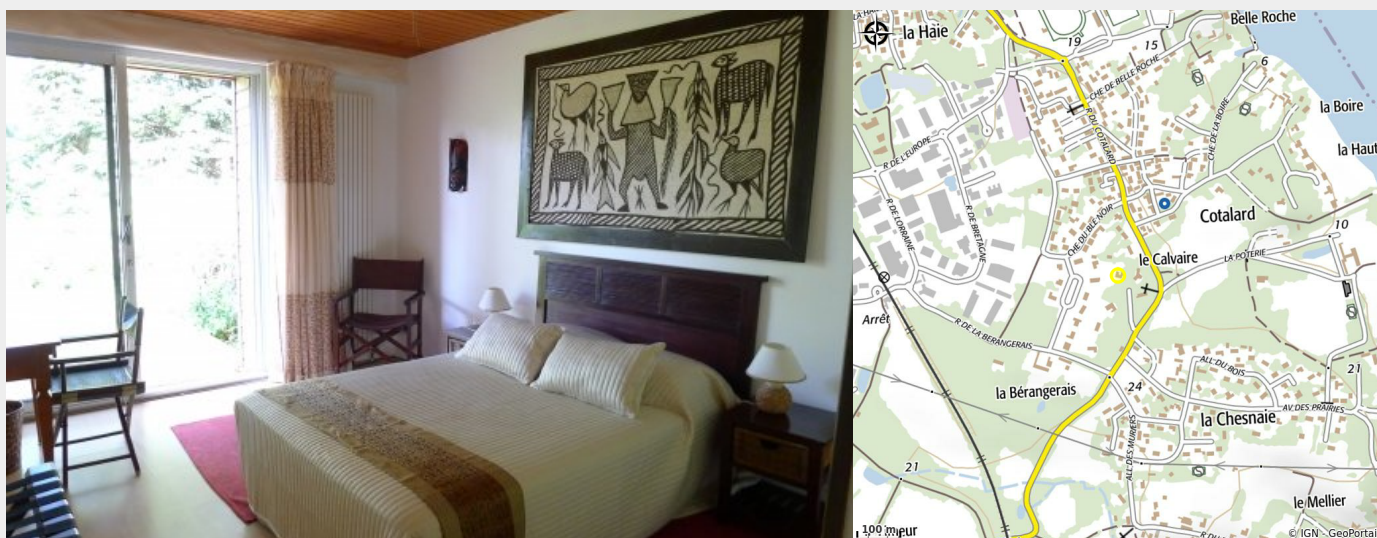

CHAMBRE D'HÔTES LA VILLA DU BOIS

Crédit photo : (DR)

Infos pratiques

Categorie : Où dormir