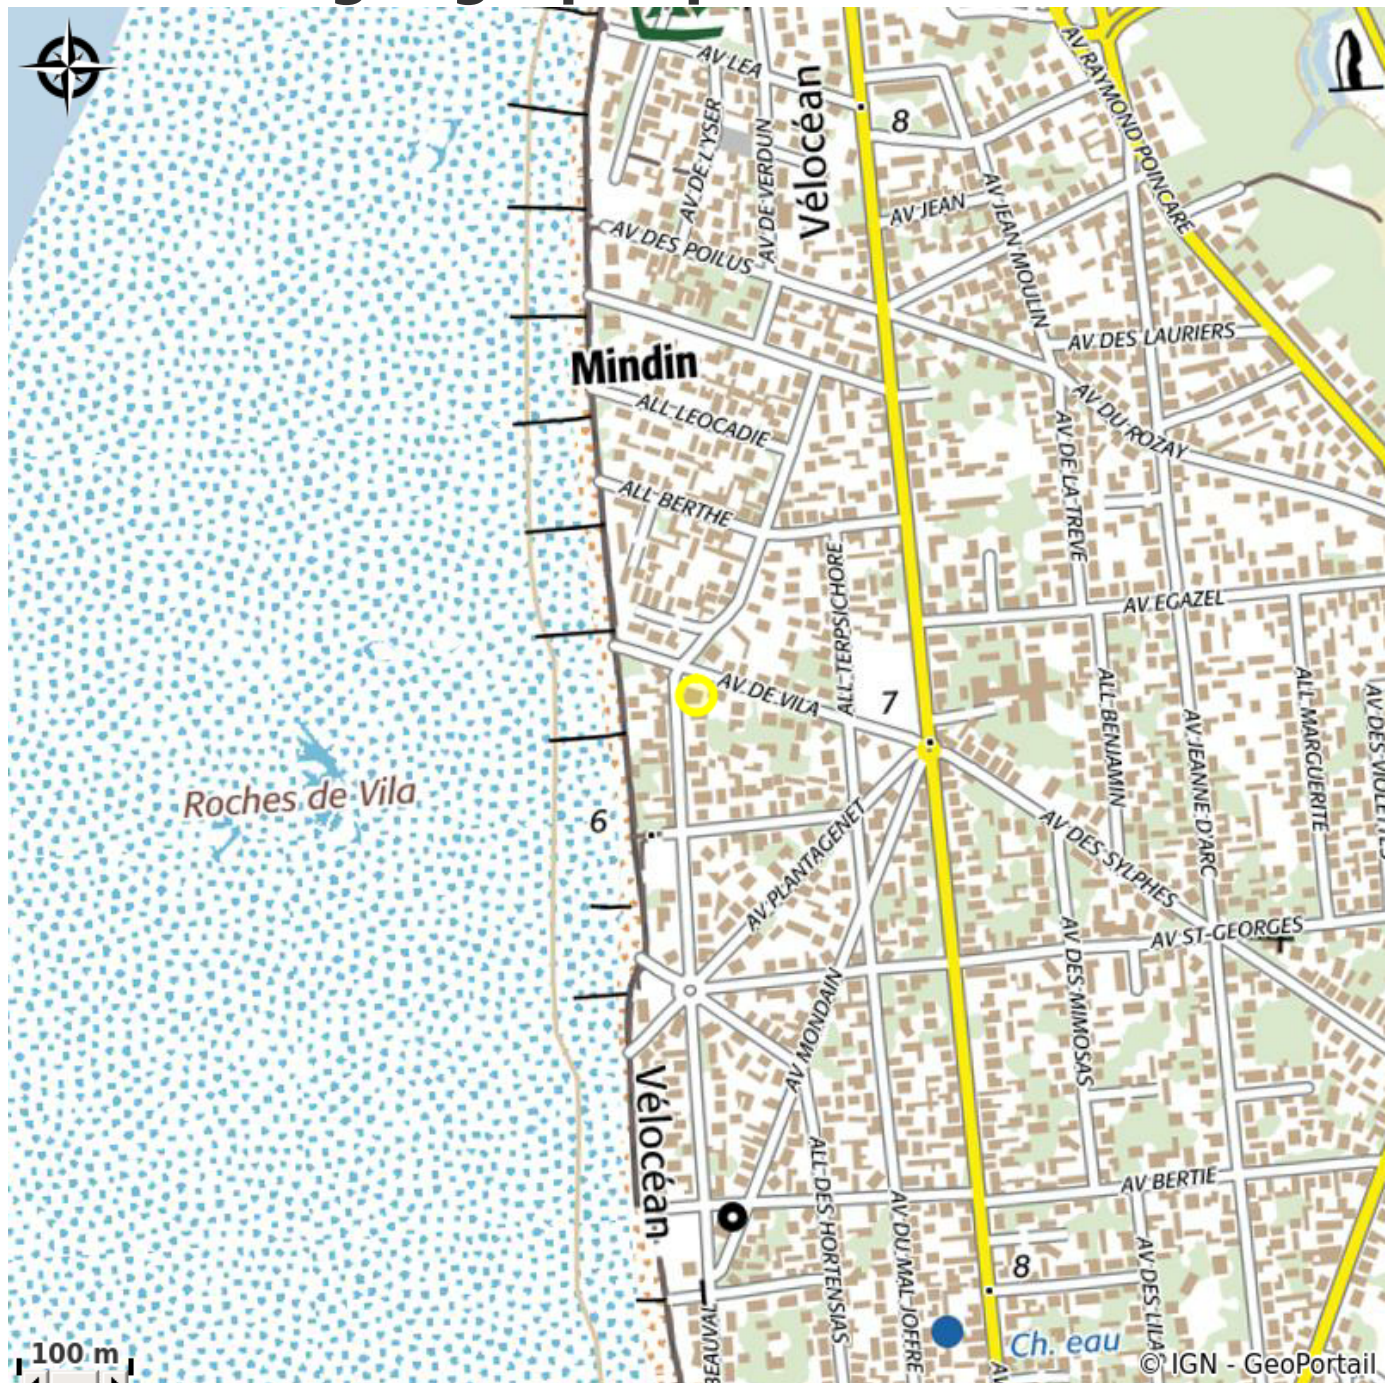

# FLEUR DE SEL

Crédit photo : (DR)

## Infos pratiques

Categorie : Où dormir

# Description

Située sur la piste cyclable Loire à Vélo / Vélodyssée, Fleur de Sel vous accueille dans une maison d'artistes, pour un moment de calme et de détente au bord de la mer : une grande suite de 35m<sup>2</sup> à l'étage avec bibliothèque (sanitaires privés). À Fleur de Sel, pour des musiciens amateurs sérieux

# Situation géographique