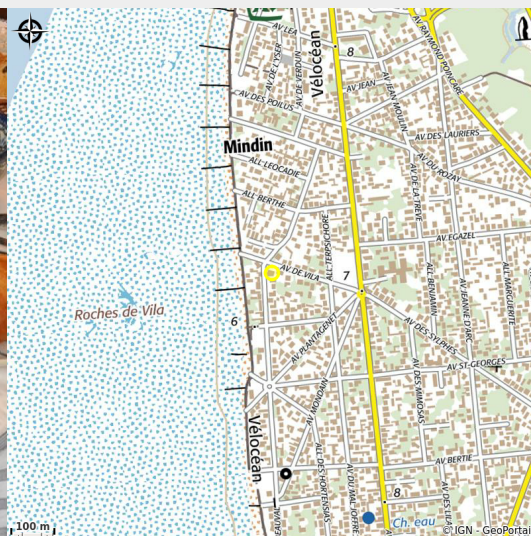

# FLEUR DE SEL

Crédit photo : (DR)

# Description

Située sur la piste cyclable Loire à Vélo / Vélodyssée, Fleur de Sel vous accueille dans une maison d'artistes, pour un moment de calme et de détente au bord de la mer : une grande suite de 35m<sup>2</sup> à l'étage avec bibliothèque (sanitaires privés). À Fleur de Sel, pour des musiciens amateurs sérieux

# Situation géographique