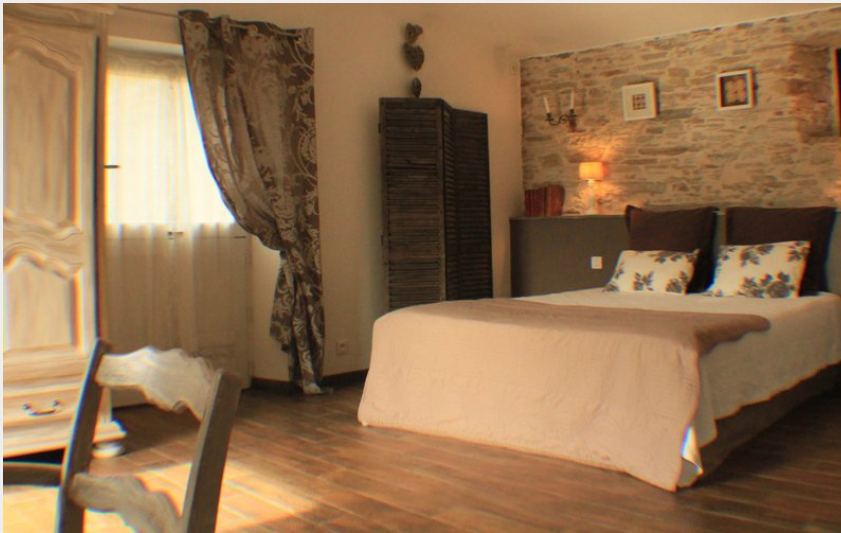

# CHAMBRE D'HÔTES ADELE

Crédit photo : (Clévacances Loire-atlantique)

# Description

Adèle, une chambre spacieuse où l'élégance et le raffinement vous séduiront, située dans les dépendances entièrement restaurées d'une maison de caractère .Dans le parc où gambadent poneys, chevaux , vous serez accueilli pour un séjour de calme et de détente. La chambre comprend un lit 160 et un lit 90, un espace bureau, TV, une salle d'eau avec douche à l'italienne et WC. Terrasse avec salon de jardin et piscine chauffée (10 x 5 m) à disposition selon météo..