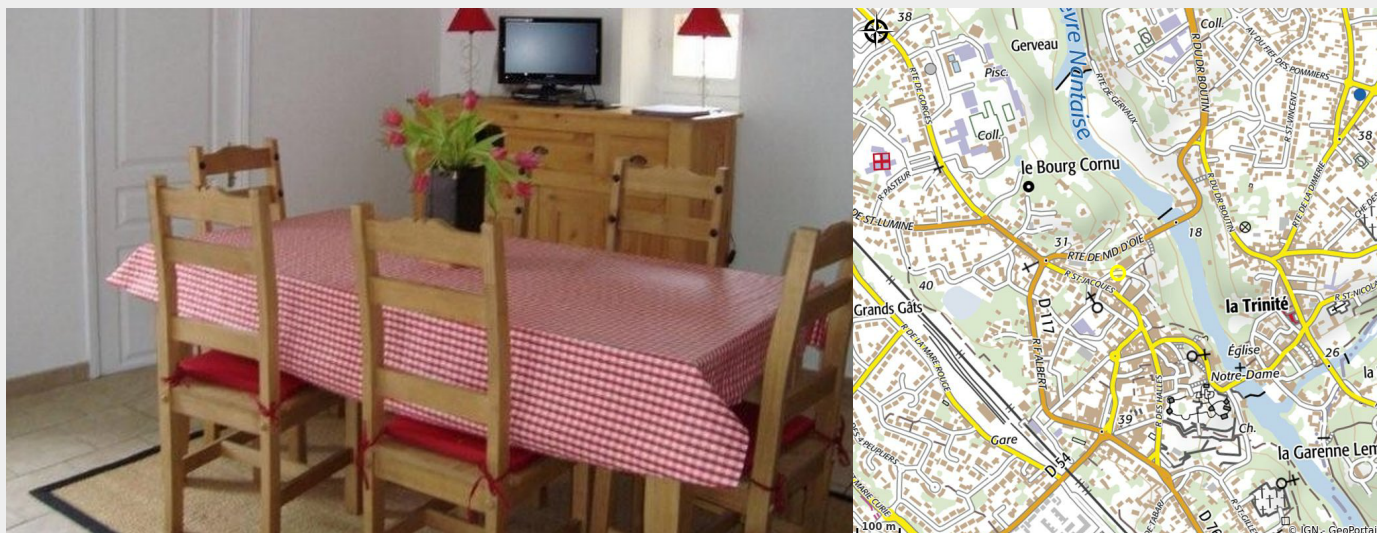

GITE LE NID D'OIE

Crédit photo : (gîte le nid d'oie clisson)

Notre maison lumineuse pouvant accueillir 3 personnes se situe dans une ruelle calme du centre ville de clisson, permettant d'accéder aux commerces et à la gare en quelques minutes à pieds. C'est également un point de départ idéal vers de nombreuses escapades.

Infos pratiques

Categorie : Où dormir

Description

Notre maison lumineuse pouvant accueillir 3 personnes se situe dans une ruelle calme du centre ville de Clisson. Sa situation vous permet d'accéder aux commerces et à la gare en quelques minutes à pieds. C'est également un point de départ idéal vers de nombreuses escapades. Gite tout confort au décor raffiné vous offrant une atmosphère paisible et chaleureuse. Au Rdc : cuisine aménagée ouverte sur salon/ séjour - arrière-cuisine avec WC séparés - A l'étage, chambres 1 : (1 lit 140), chambre 2 : (1 lit 90) - Salle d'eau avec WC intégrés. Confort : lave linge, micro-ondes, télévision, lecteur DVD. Terrasse avec salon de jardin et chaises longues.