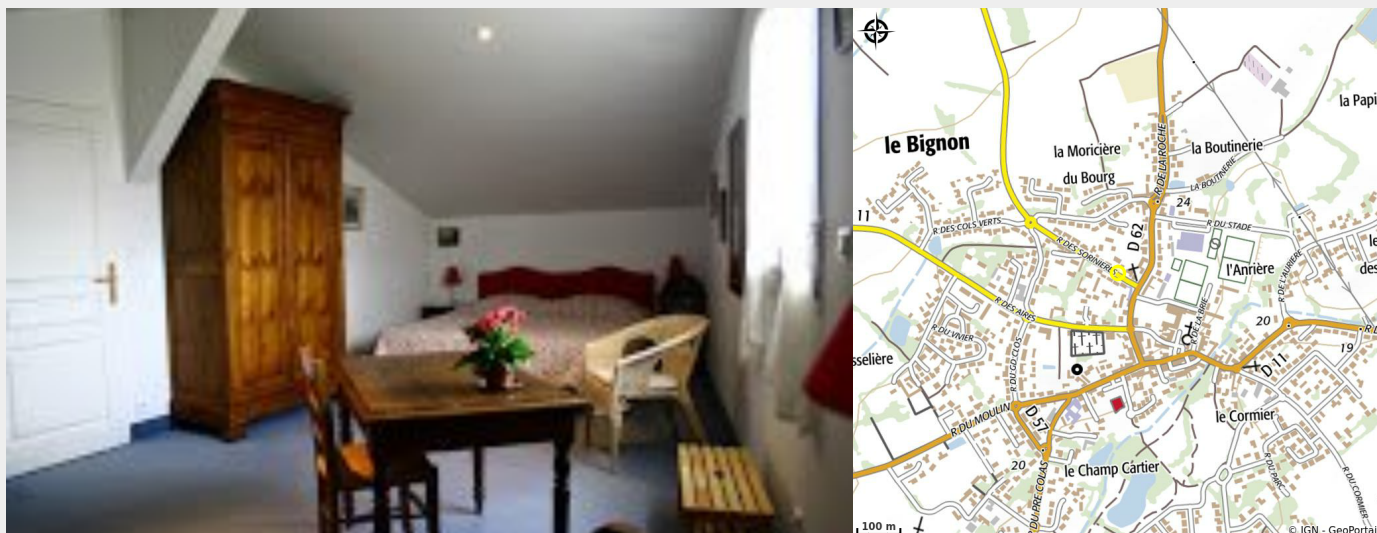

CHAMBRE D'HOTES L'ATELIER

Crédit photo : (BOUDY)

Aux portes de Nantes et du pays de retz, vendée, l'atelier vous propose une halte chaleureuse et reposante.

Infos pratiques

Categorie : Où dormir

Description

Situé au coeur du bourg, calme et coquet - à 14 km au sud de Nantes - une suite de deux chambres d'hôtes indépendantes et spacieuses. Petit déjeuner copieux, servi dans la salle de séjour donnant sur un grand jardin ou sur la terrasse. Membre de l'association "Hébergeurs de Grand Lieu"