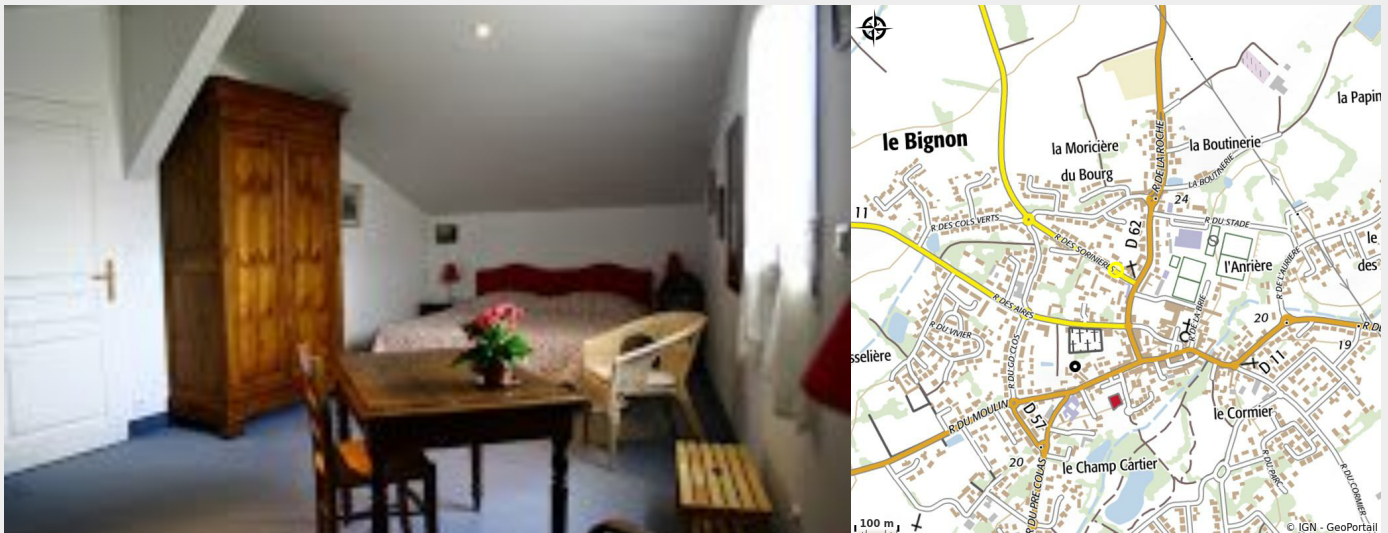

# CHAMBRE D'HOTES L'ATELIER

Crédit photo : (BOUDY)

*Aux portes de nantes et du pays de retz, vendée, l'atelier vous propose une halte chaleureuse et reposante.*

# Description

Situé au coeur du bourg, calme et coquet - à 14 km au sud de Nantes - une suite de deux chambres d'hôtes indépendantes et spacieuses. Petit déjeuner copieux, servi dans la salle de séjour donnant sur un grand jardin ou sur la terrasse. Membre de l'association "Hébergeurs de Grand Lieu"