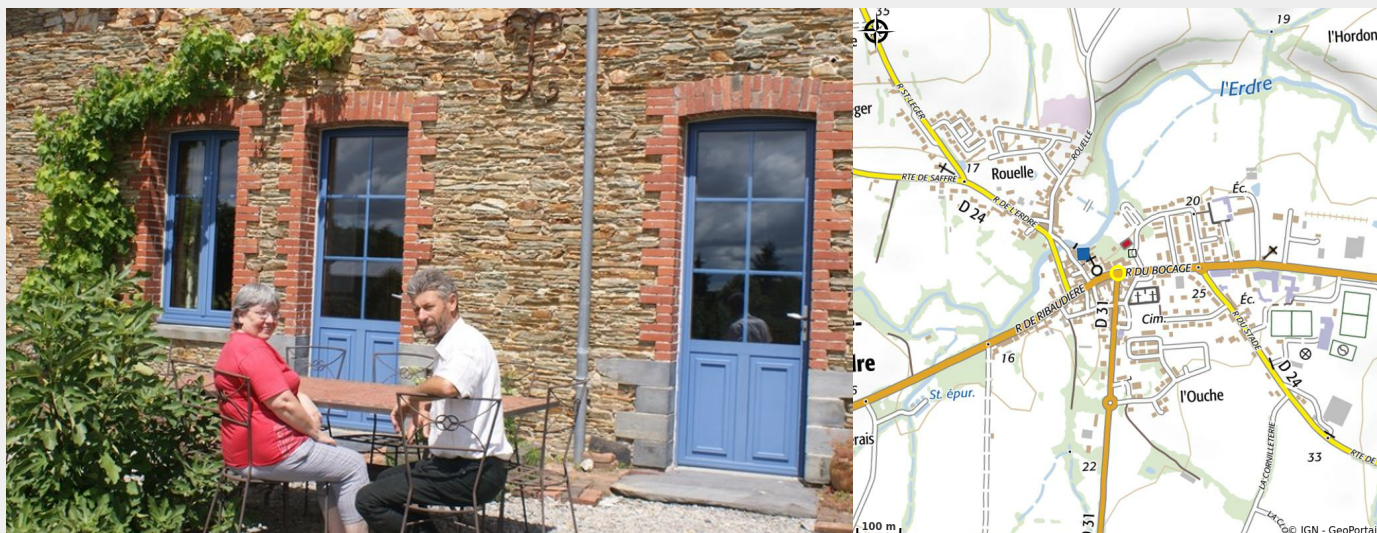

# GÎTE DU LAC DE VIOREAU

Crédit photo : (© Anne-alain-souchet)

*Gîte situé entre lac et forêt à Joué-sur-Erdre.*

# Description

Lovée dans un écrin de verdure, entre lac et forêt, le gîte est entièrement rénovée avec des matériaux sains et chauffée grâce aux énergies renouvelables. Il dispose de 3 chambres multi-couchages (dont 1 avec accès handicapé). Ambiance familiale. A proximité pour vos loisirs : chemins de randonnée, plage, sports nautiques, pêche .....

# Situation géographique