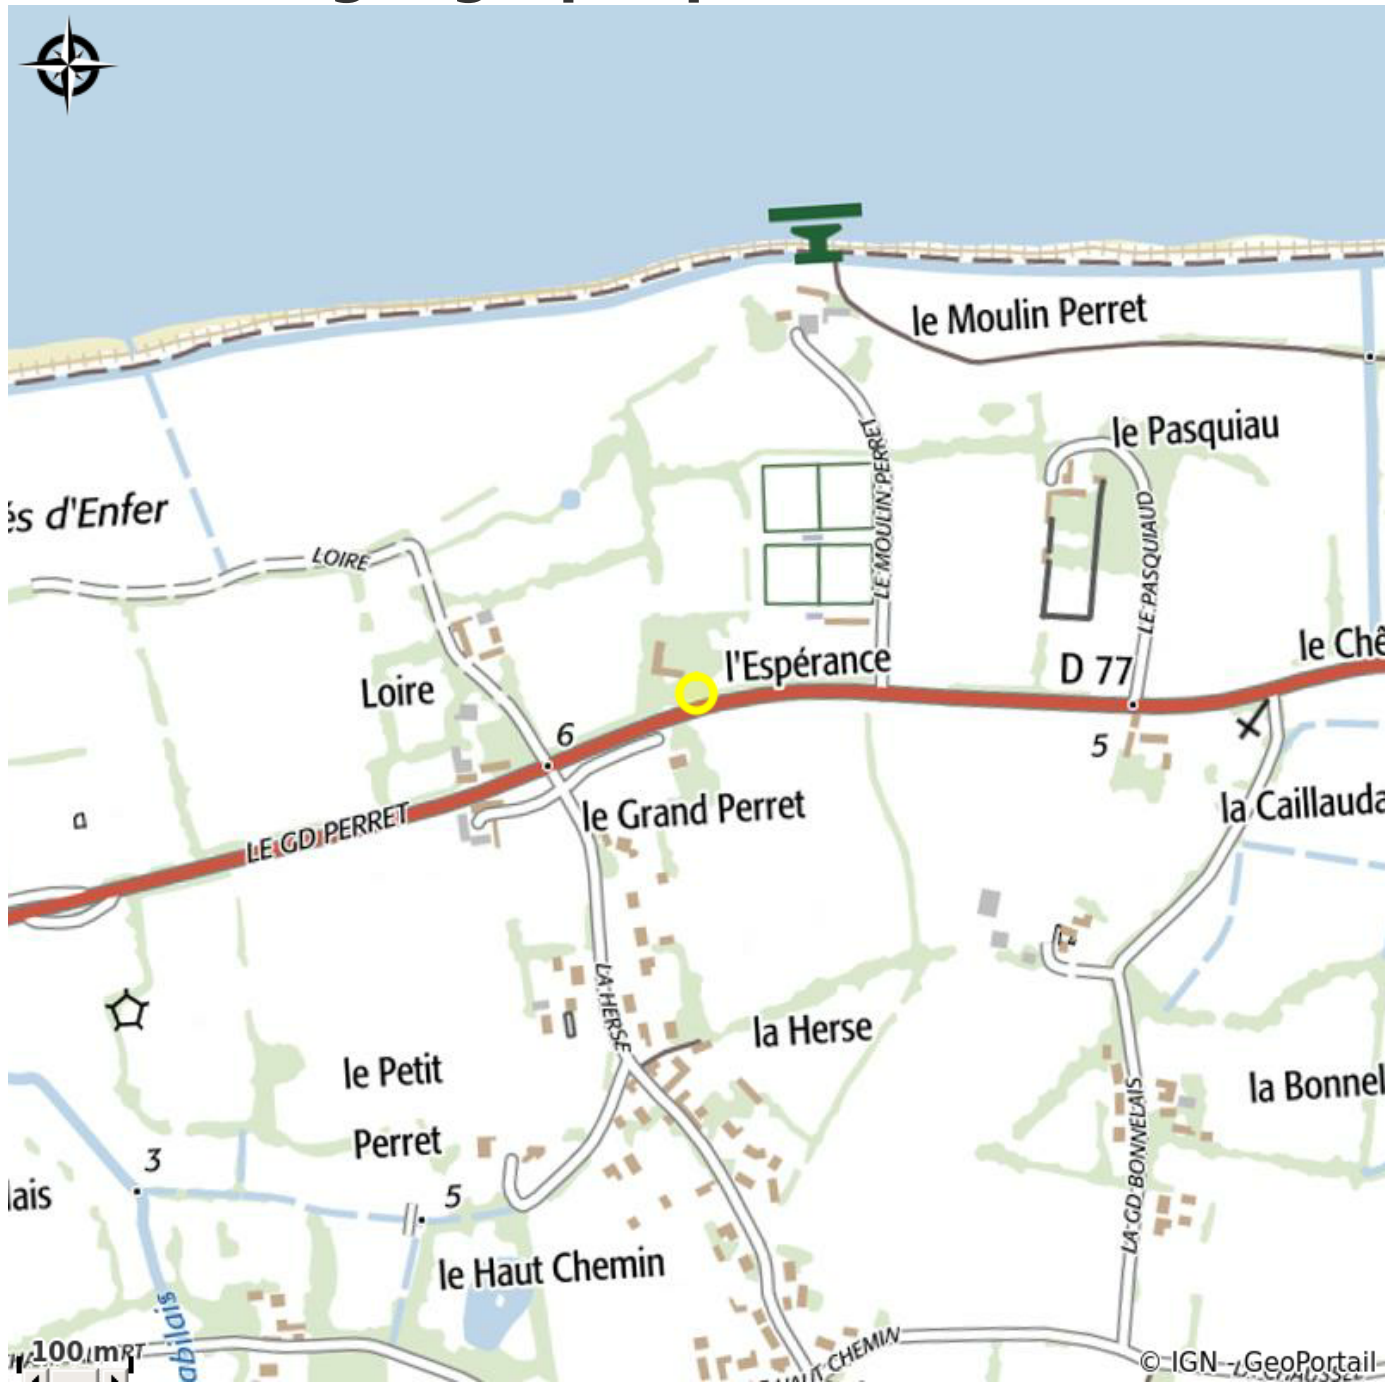

Situation géographique