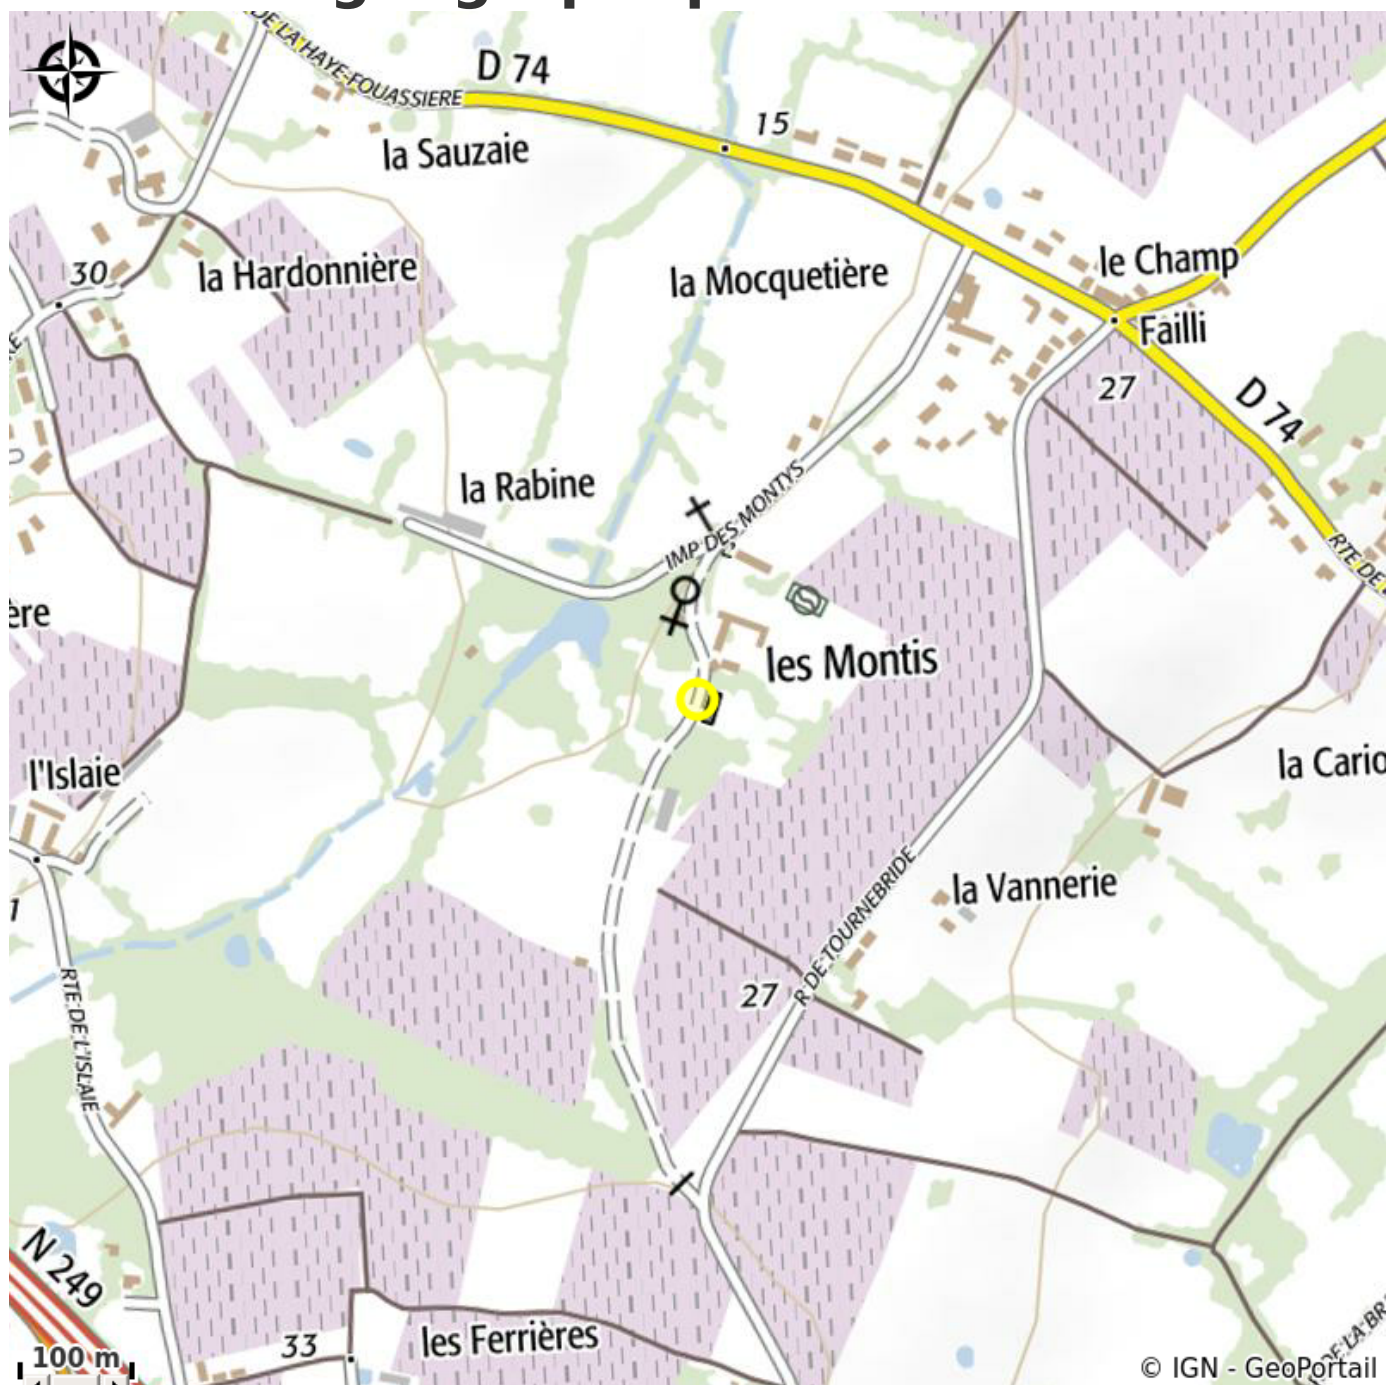

# CHAMBRE D'HOTES DEMEURE DES MONTYS

Crédit photo : (Credit Libaudiere)

*C'est dans une véritable maison de famille, à 15 minutes du centre ville de Nantes et au coeur du Vignoble nantais, que nous vous accueillons.*

## Infos pratiques

Categorie : Où dormir

# Description

Notre demeure, située sur un parc de 13 hectares, sera un lieu privilégié pour une étape sur la route de vos vacances, lors d'un déplacement professionnel ou pour un séjour de longue durée. Nous serons heureux de vous recevoir dans le cadre paisible de la suite mise à votre disposition.

# Situation géographique