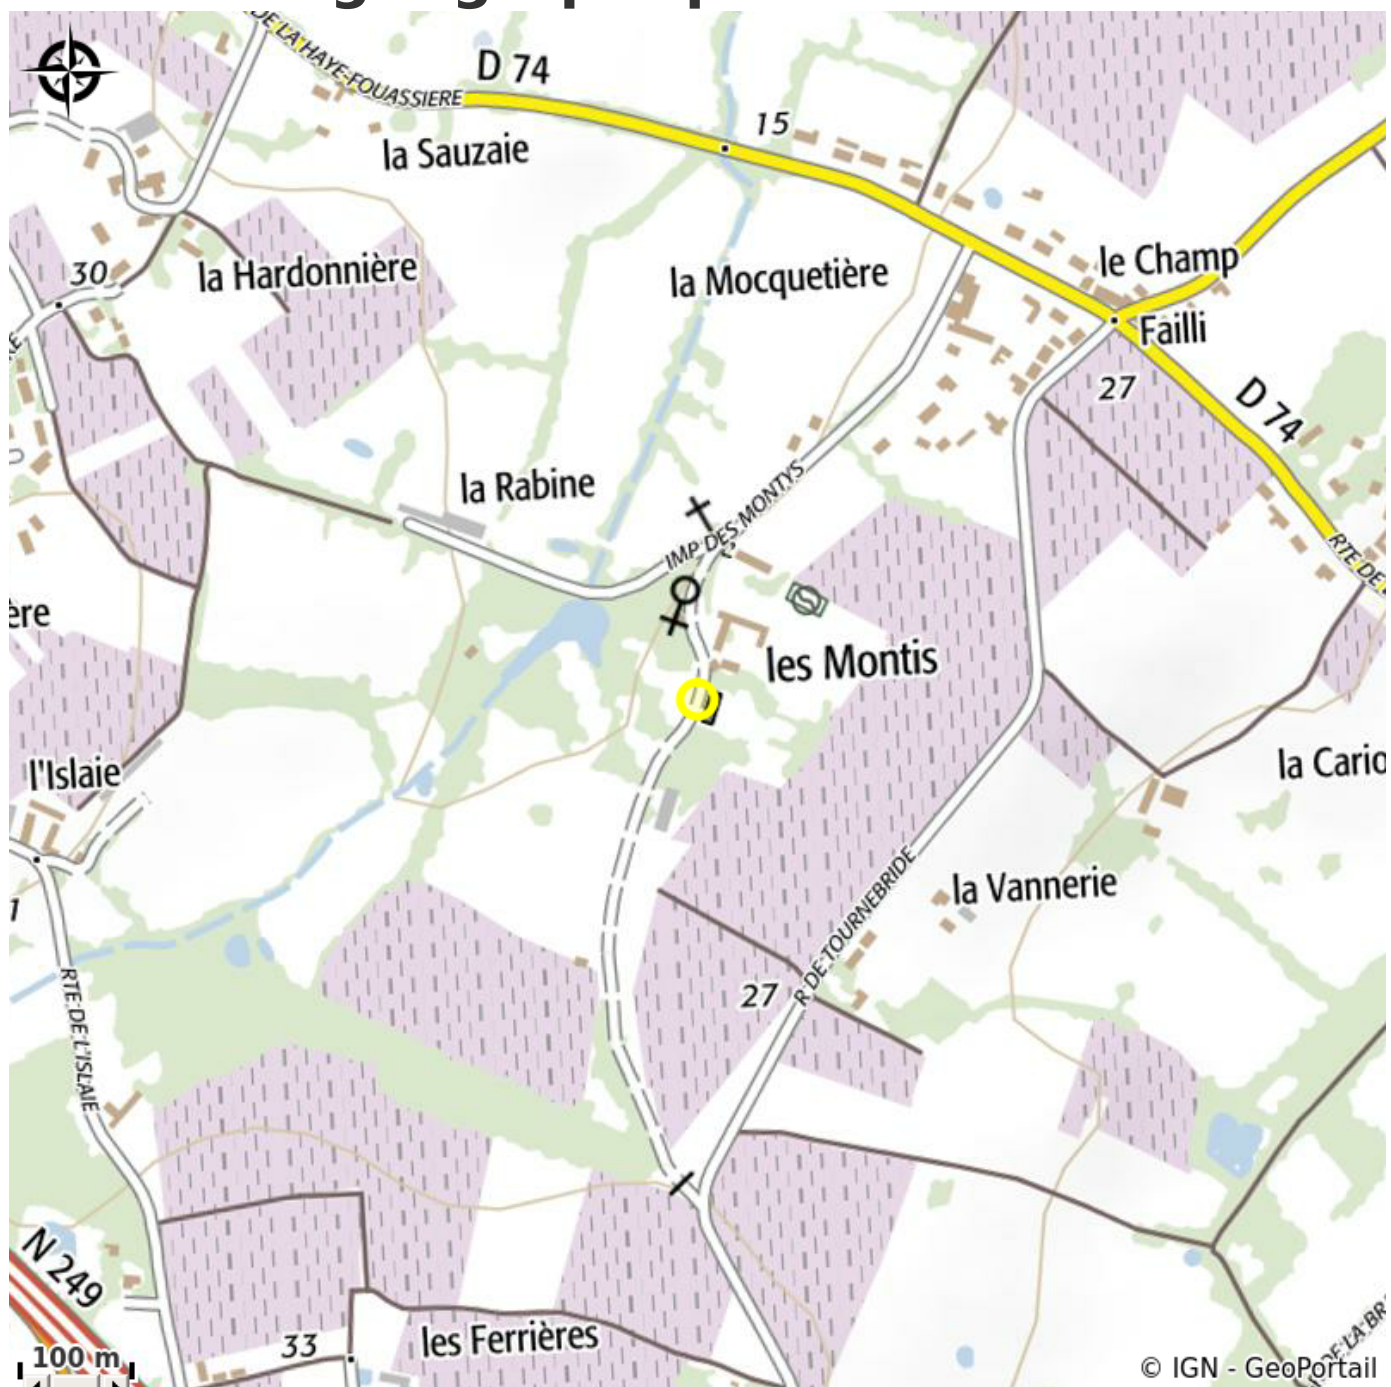

Situation géographique