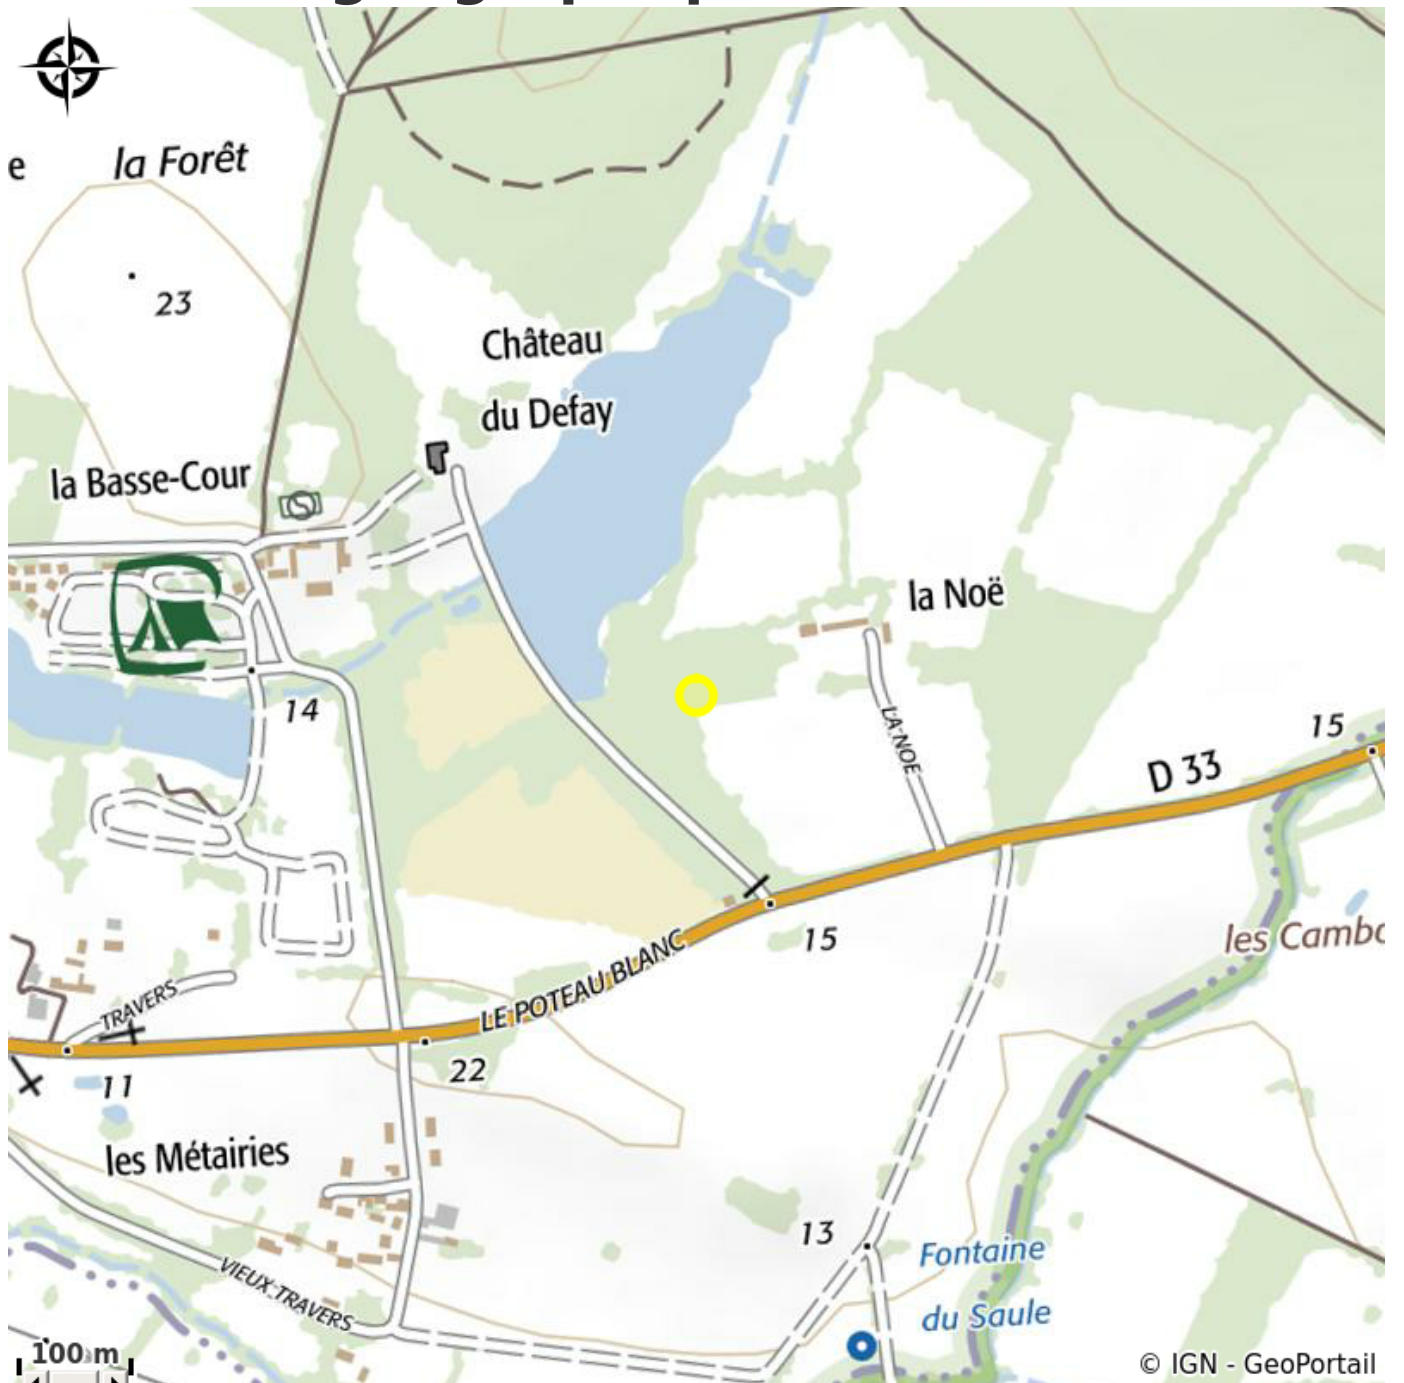

LE CHATEAU DU DEFFAY

Crédit photo : (DR)

Infos pratiques

Categorie : Où dormir

Description

En bordure du Parc de Brière, dans un cadre naturel préservé et romantique, le Château du Deffay, édifice néo renaissance, vous accueille pour un séjour raffiné. Vivez la vie de château dans l'une des 5 chambres, et prolongez le rêve lors de vos réceptions et mariages. Au bord du parc de la Grande Brière, le château du Deffay se situe au cœur d'un paysage romantique de bois et d'étangs. La terre du Deffay est un important domaine seigneurial depuis le XV^e siècle, et l'actuel château néorenaissance, habité depuis cinq générations par la famille, évoque la riche histoire des lieux, en particulier l'épopée vendéenne de la Duchesse de Berry en 1832. La belle architecture intérieure - grands salons aux meubles anciens, escalier à double volée, chambres spacieuses et confortables - sont le cadre de vie du jeune couple qui y habite et donne une nouvelle vie à ces lieux où il vous accueillera en amis. Pour rendre votre séjour encore plus inoubliable, nous vous proposons un lieu de réception magique pour organiser tous vos événements familiaux, cocktail, gala, garden-party, soirée, surprise-partie.

Situation géographique

Toutes les infos pratiques

Contact

Château du Deffay
44160 SAINTE-REINE-DE-BRETAGNE
reservation@chateaududeffay.com
<http://www.chateaududeffay.com>