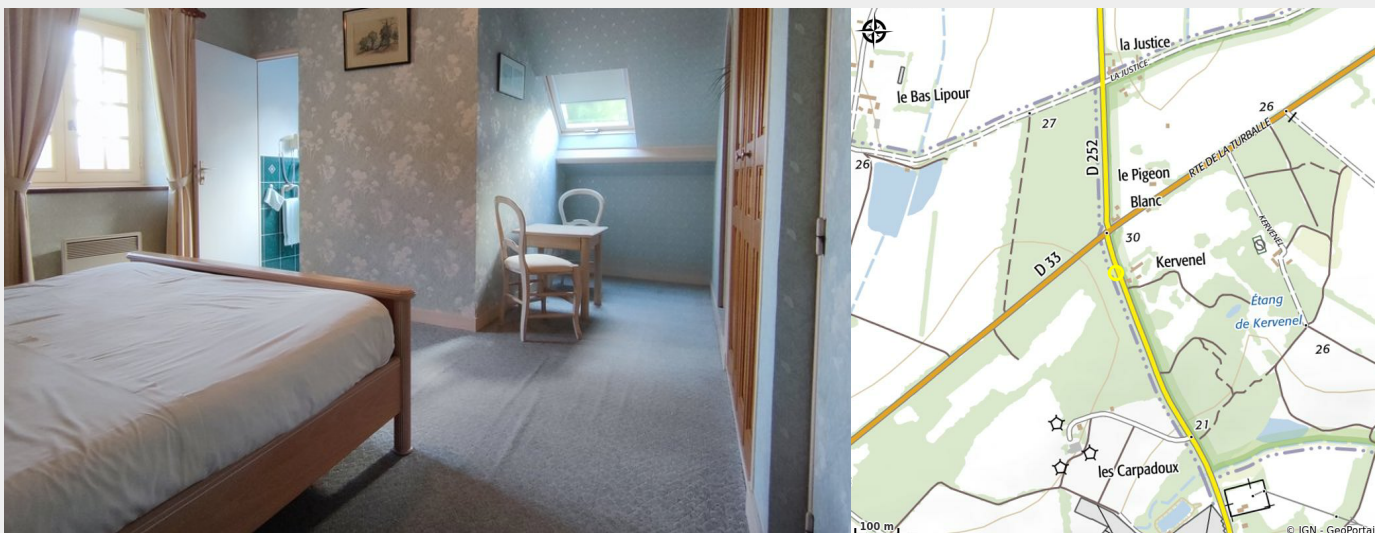

CHEZ MME BRASSELET

Crédit photo : (Madame Brasselet)

Infos pratiques

Categorie : Où dormir

Description

Cette ancienne métairie date de 1869. Entièrement rénovée, elle vous offre 3 chambres d'hôtes de caractère avec entrée indépendante. Salon séjour avec bibliothèque à disposition des hôtes, ainsi qu'un office avec réfrigérateur, congélateur, table à repasser, bouilloire électrique (communs aux chambres). Possibilité de lit supplémentaire (1 lit bébé et 1 lit enfant). A l'extérieur : jardin clos avec terrain de boules et étangs.