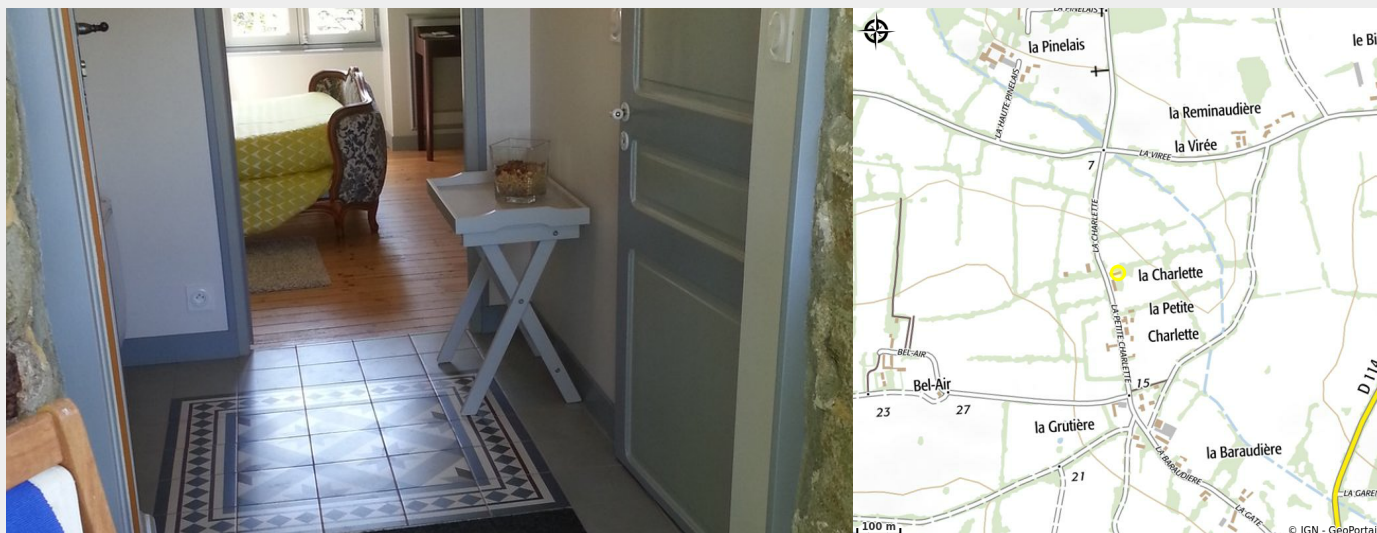

2 LA CHARLETTE

Crédit photo : (DR)

Infos pratiques

Categorie : Où dormir

Description

Dans un petit havre de paix au cœur du Pays de Retz, Jacqueline, la maîtresse des lieux, sera aux petits soins pour vous et vous accueillera dans une très belle chambre à l'étage avec entrée indépendante. Au calme à la campagne, à 3km des pistes cyclables Loire à Vélo et Vélodyssée et à 12km d