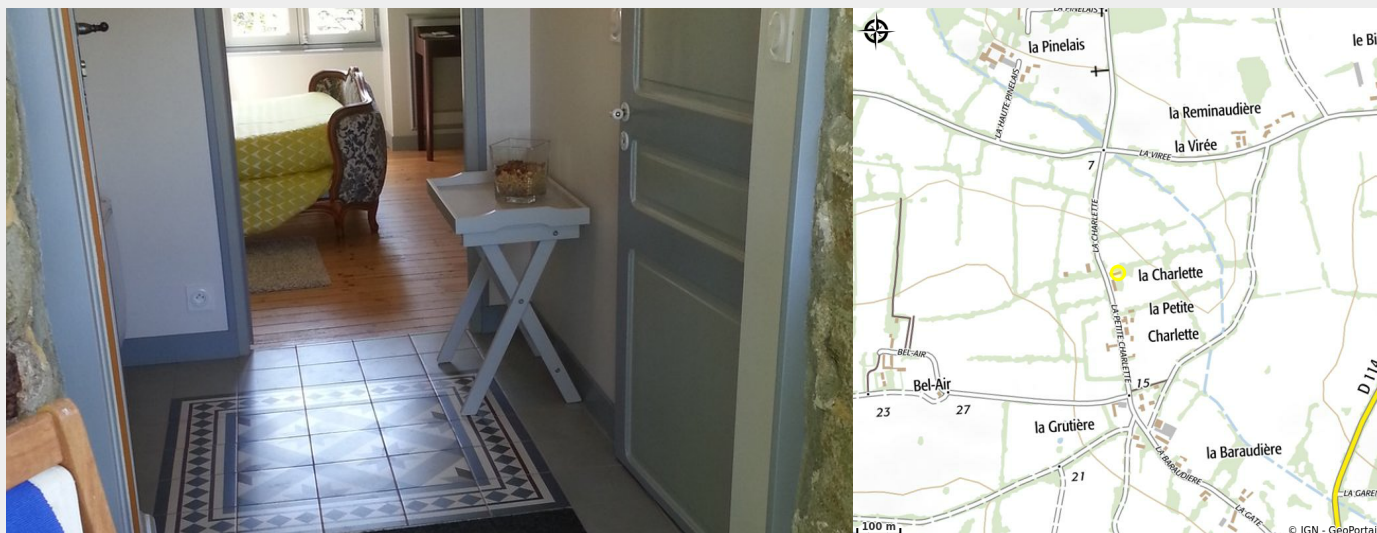

## 2 LA CHARLETTE

Crédit photo : (DR)

# Description

Dans un petit havre de paix au cœur du Pays de Retz, Jacqueline, la maîtresse des lieux, sera aux petits soins pour vous et vous accueillera dans une très belle chambre à l'étage avec entrée indépendante. Au calme à la campagne, à 3km des pistes cyclables Loire à Vélo et Vélodyssée et à 12km d