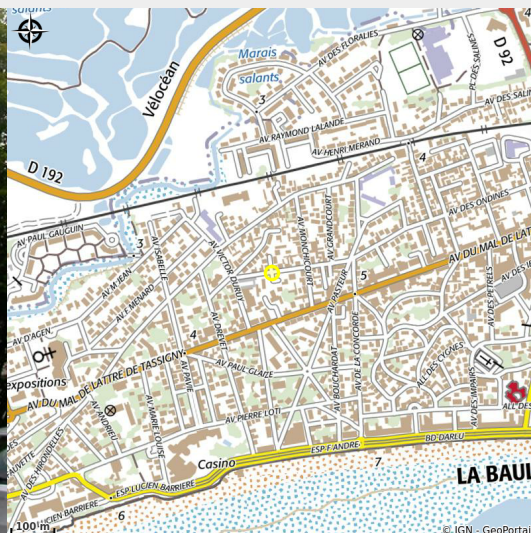

CENTRE DE STAGE JEAN MAUREL

Crédit photo : (DR)

Infos pratiques

Categorie : Où dormir

Description

Le centre de stages sportifs est associé au CREPS des Pays de La Loire. Il est par ailleurs agréé par la DRDJSCS des Pays de la Loire. Installé dans un bâtiment du début du XXème siècle, notre centre est spécialisé dans l'accueil de groupes sportifs et scolaires et vous accueille pour vos séjours de courtes ou longues durées. Idéalement situé au cœur de la ville de La Baule, le centre de stage est à 5 min de la plage, à 10 min des infrastructures sportives et les commerces sont accessibles à seulement 5 min. Le centre de stage est composé de 36 chambres de 1 à 5 lits pouvant accueillir au total 80 personnes répartis sur 4 étages. Chaque chambre comprenant le mobilier nécessaire et un lavabo. Les sanitaires sont présents sur chaque étage et sont collectifs, avec cabines de douche individuelle. Notre prestataire Elixir vous accueille dans le restaurant du centre et propose des repas complets et équilibrés matin midi et soir. Des menus spécifiques et à emporter peuvent être confectionnés à la demande. Le self-service est constitué d'entrées, fromages et desserts sous forme de buffet accompagné d'un plat chaud (viande ou poisson et sa garniture). Foyer : Pour vous détendre nous mettons à votre disposition un baby-foot, une table de ping-pong, un coin lecture, ainsi qu'une télévision. Des distributeurs de boissons et de snacks sont également disponibles. Le centre de stage est équipé de 3 salles de réunions avec vidéo projecteurs et matériels de formations dont 1 grande salle pouvant accueillir jusqu'à 45 personnes (mode formation).

Situation géographique

Toutes les infos pratiques

Contact

16 avenue des Ondines
44500 LA BAULE-ESCOUBLAC
centredesstages@mairie-labaule.fr