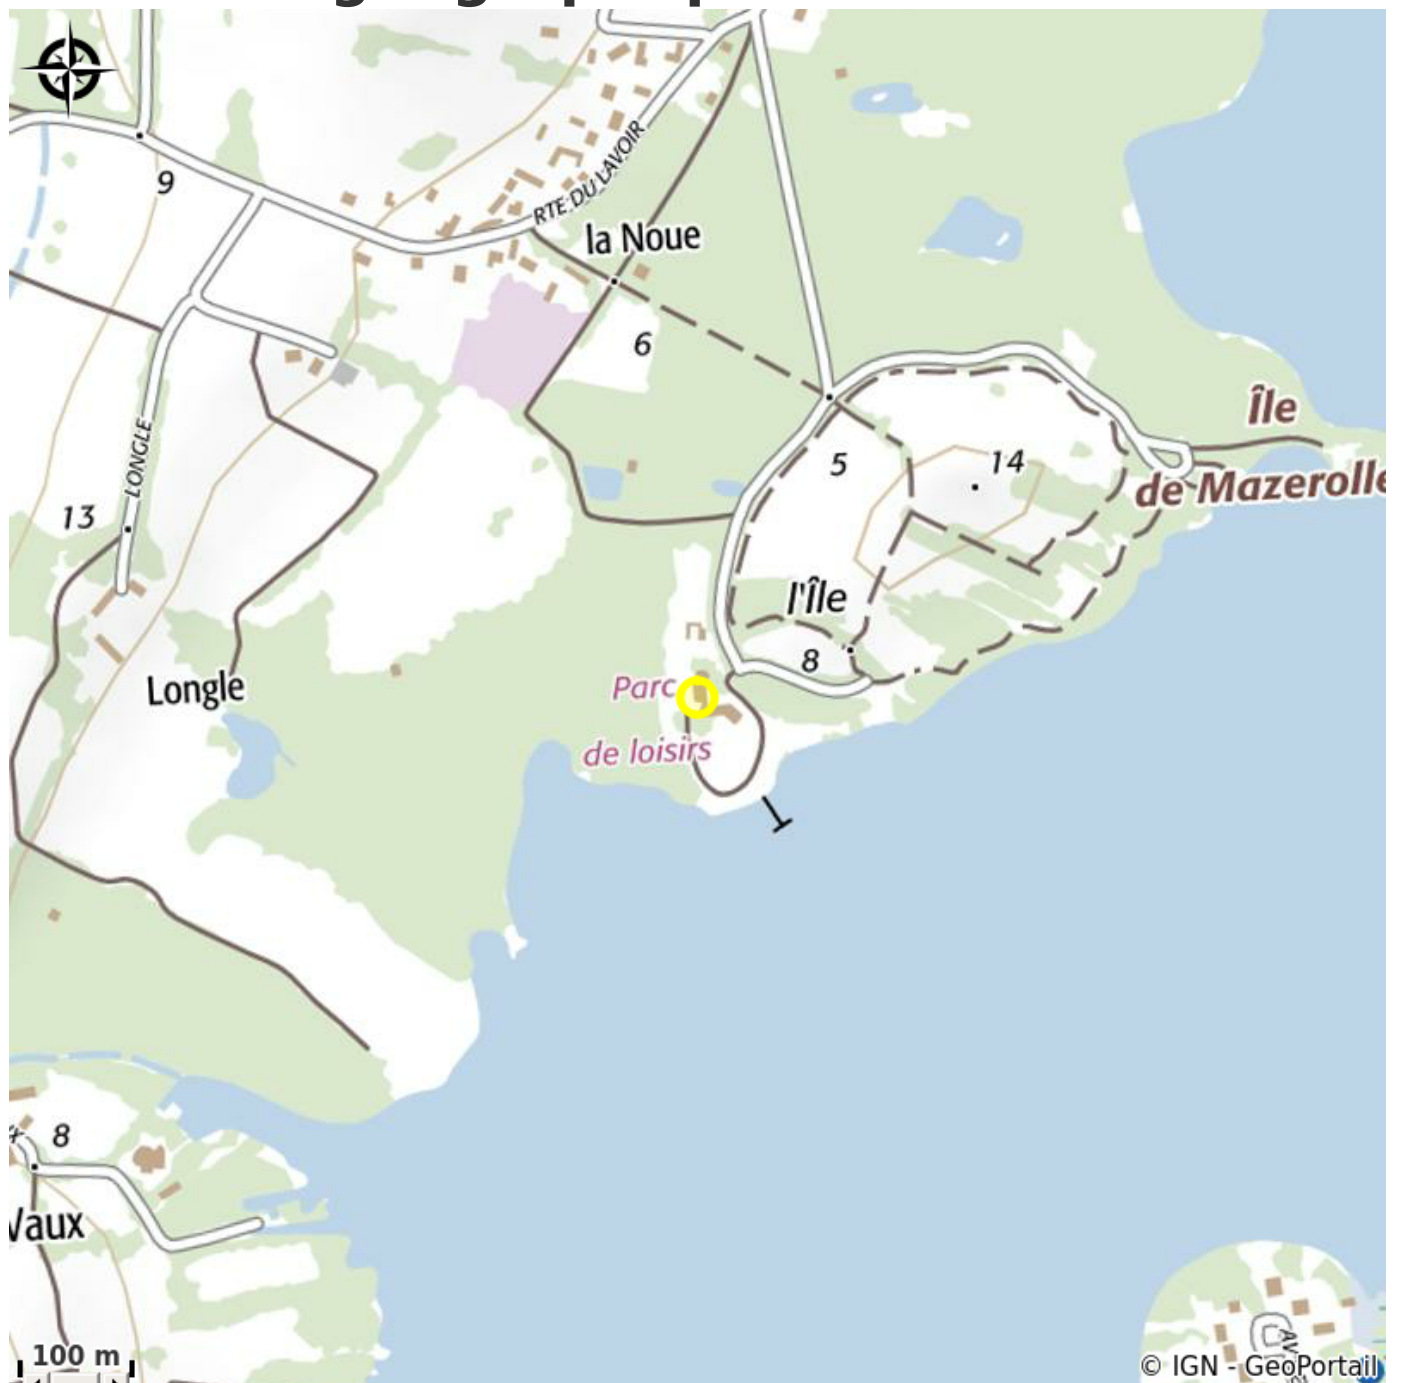

HÉBERGEMENT DE GROUPE

Crédit photo : (© ASPTTMazerolles)

*Profitez d'un site "Les pieds dans l'eau"
à la base nautique de Mazerolles*

Infos pratiques

Categorie : Où dormir

Description

Sur le site de l'île de Mazerolles à 5 km du centre ville. Cuisine vaste et fonctionnelle. 26 couchages disponibles. Location de salle pour 70 personnes

Situation géographique

Toutes les infos pratiques

Contact

Mazerolles

La Pièce de l'Île

44240 SUCE-SUR-ERDRE

<http://www.suce-sur-erdre.fr/au-quotidien/salles-et-equipements/>