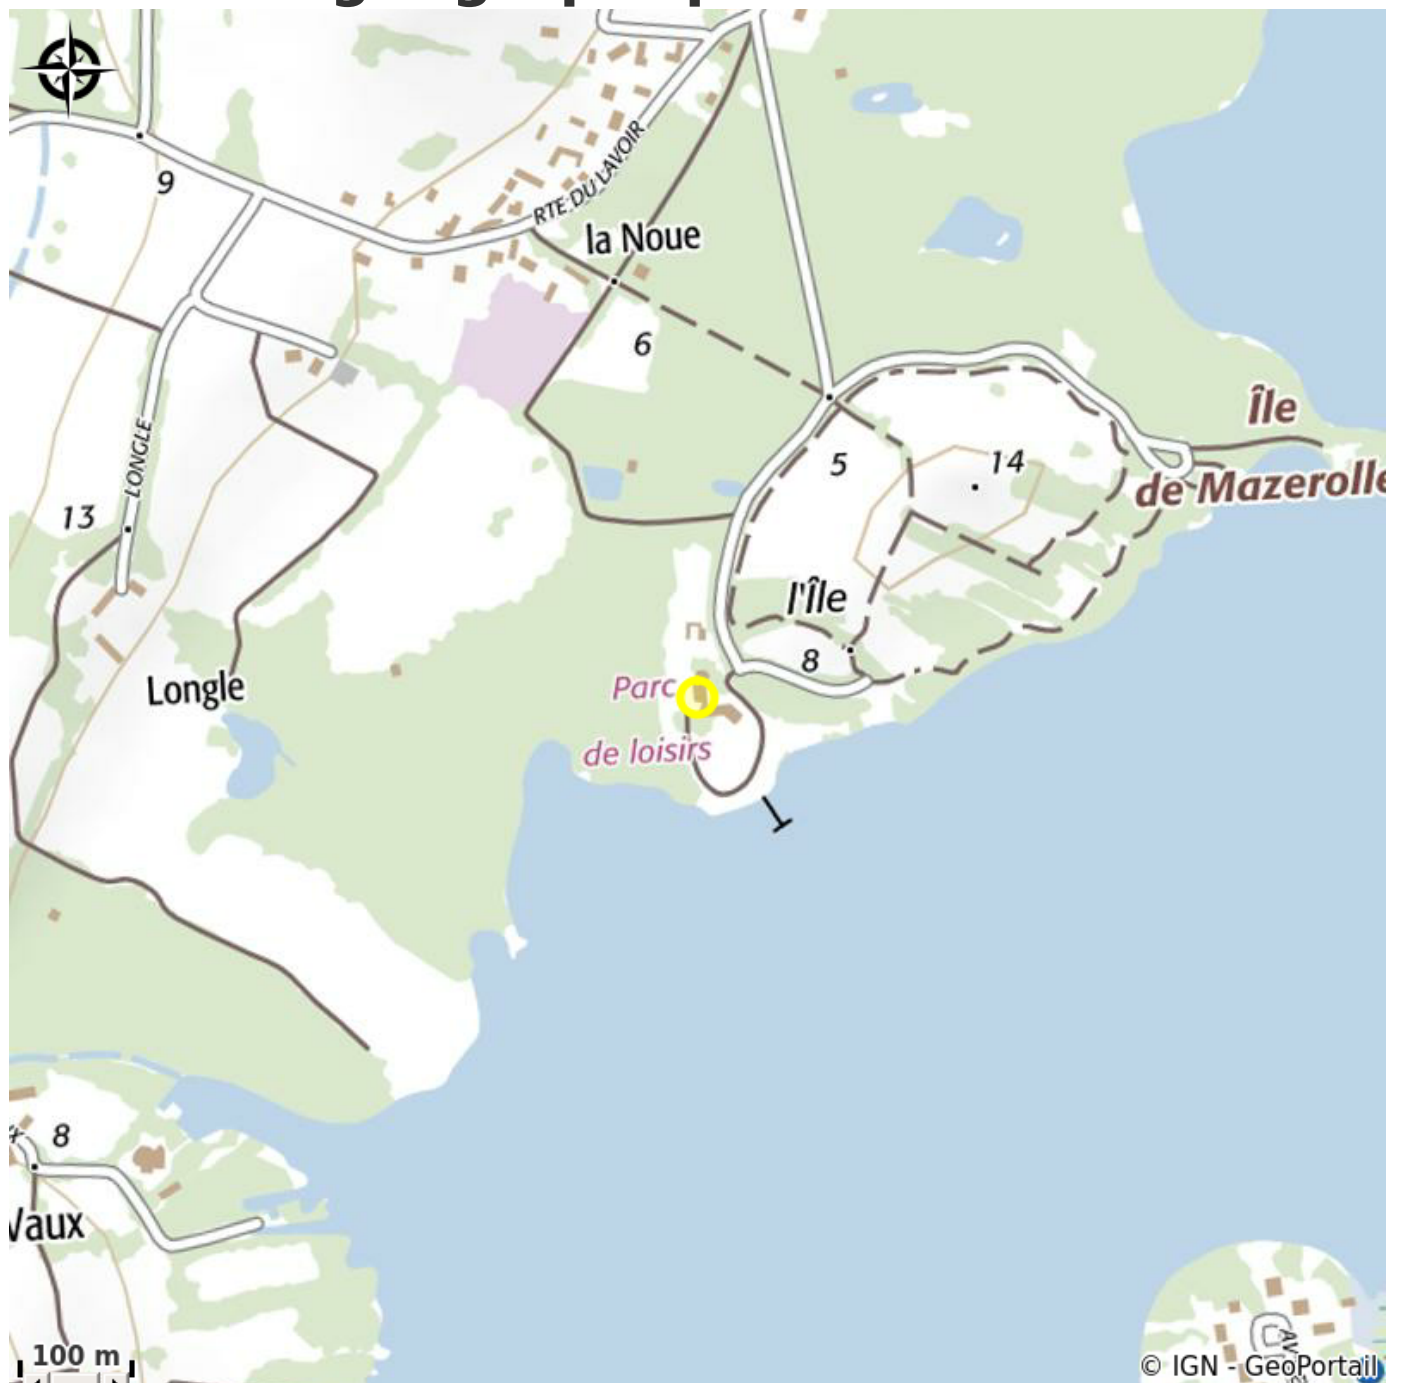

HÉBERGEMENT DE GROUPE

Crédit photo : (© ASPTTMazerolles)

*Profitez d'un site "Les pieds dans l'eau"
à la base nautique de Mazerolles*

Infos pratiques

Categorie : Où dormir

Description

Sur le site de l'île de Mazerolles à 5 km du centre ville. Cuisine vaste et fonctionnelle. 26 couchages disponibles. Location de salle pour 70 personnes

Situation géographique

Toutes les infos pratiques

Contact

Mazerolles

La Pièce de l'Île

44240 SUCE-SUR-ERDRE

<http://www.suce-sur-erdre.fr/au-quotidien/salles-et-equipements/>