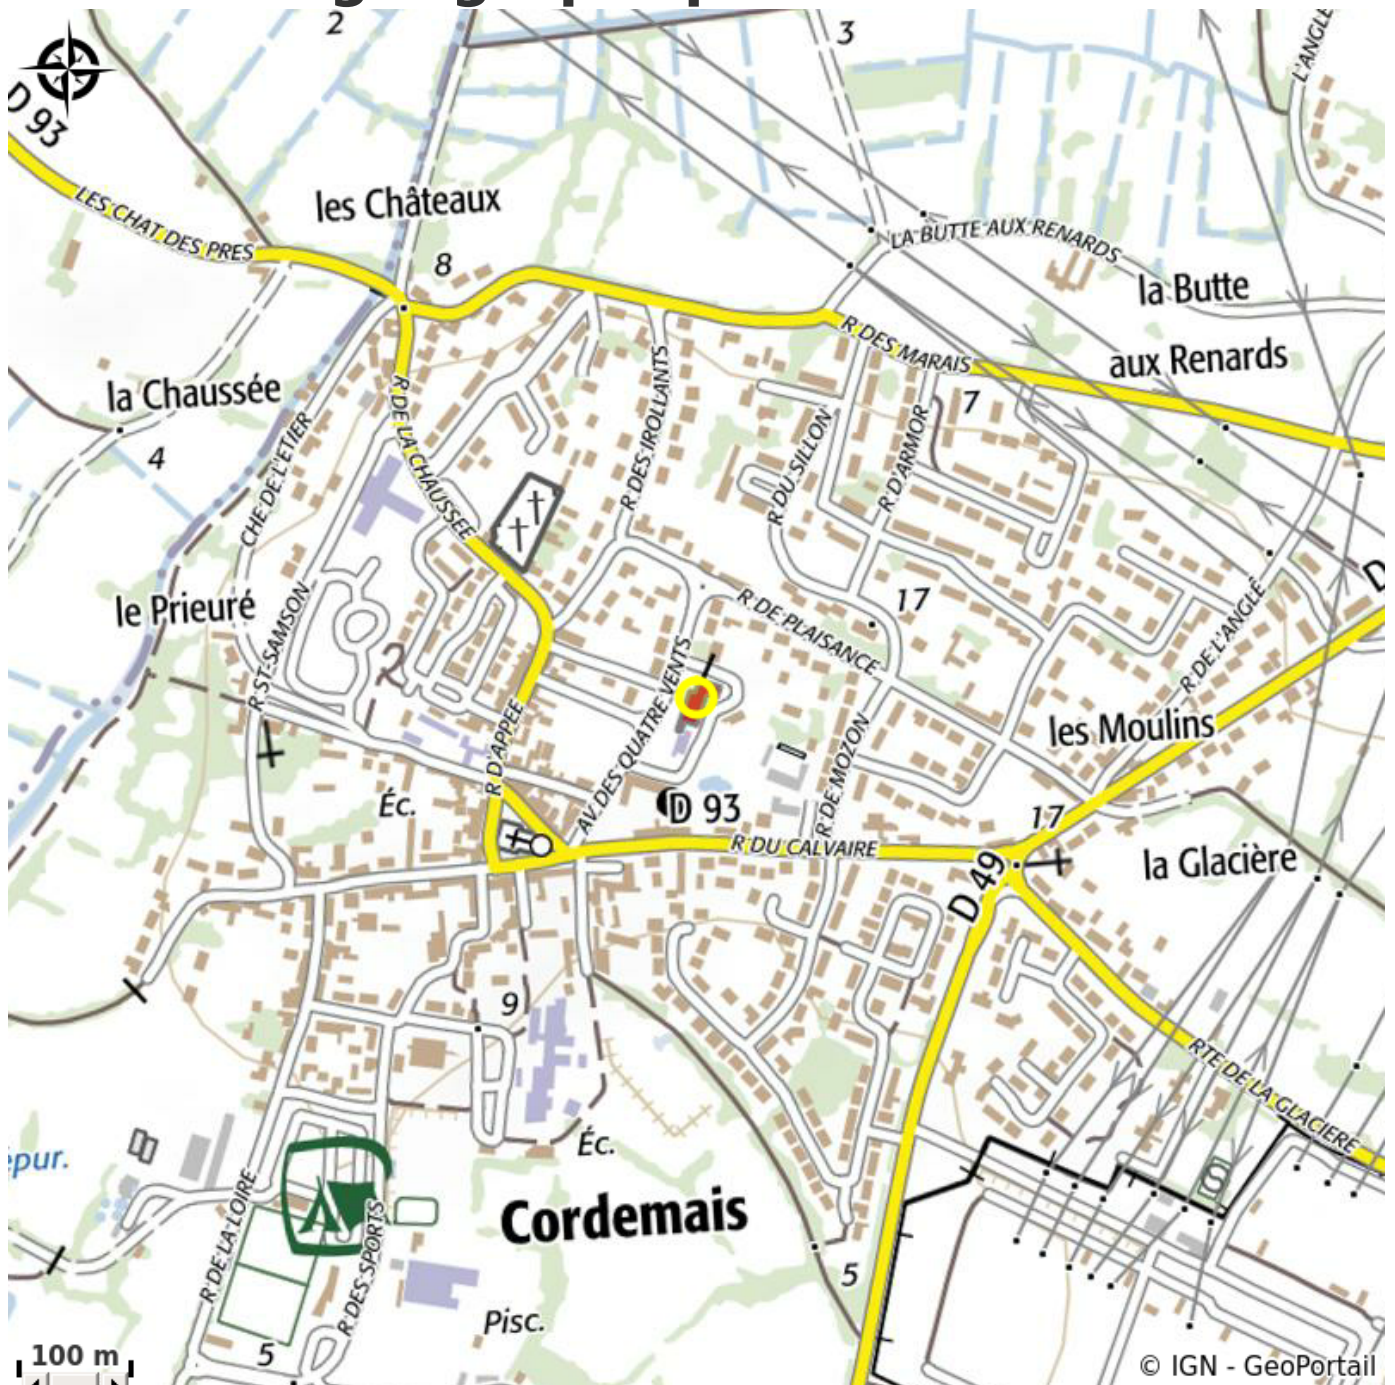

# GÎTES DE LA CHAUSSEE

Crédit photo : (Estuaire et Sillon Tourisme)

*Idéalement situés sur le chemin de l'étier, à Cordemais, 4 gîtes et un espace commun sont en location*

# Description

Idéalement situés sur le chemin de l'étier, à Cordemais, 4 gîtes et un espace commun sont en location : gîte studio 1/2 personnes, 20170202 182212 -Résolution de l'écran- gîte 2 chambres 4/6 personnes, gîte 2 chambres PMR 4/6/ personnes, gîte 3 chambres 6/8 personnes, salle de réception et/ou réunion avec cheminée (pour réunions familiales, sportives... et/ou séminaires).

# Situation géographique